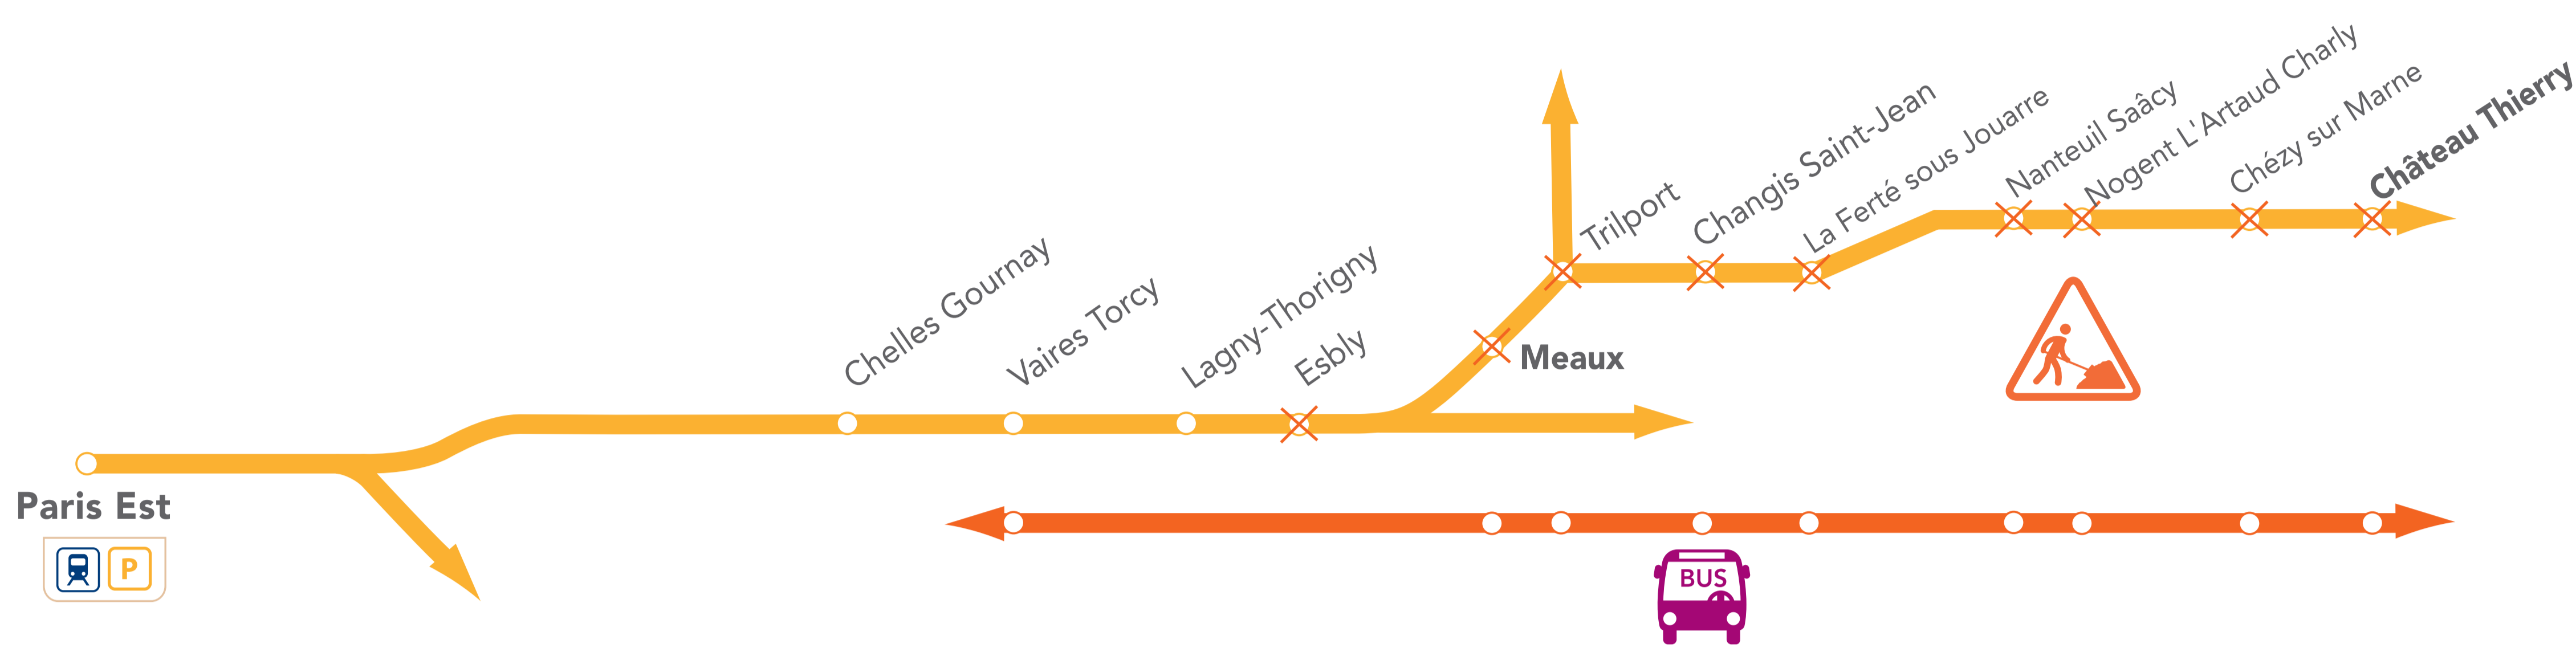

INFO TRAFIC TRAVAUX

PARIS EST <=> CHÂTEAU THIERRY

Des travaux de maintenance des voies principales entre Meaux et Château Thierry nous contraignent à modifier les conditions de circulation de certains trains.

appli transilien
gratuit sur App Store et Play Store.
transilien.mobi
Horaires des trains et des noctilien en temps réel sur votre mobile.

SNCF LA RADIO
Radio d'info trafic mobile.
Un point trafic toutes les 15 minutes, depuis l'application **SNCFDIRECT** sur smartphone et tous les sites internet SNCF.