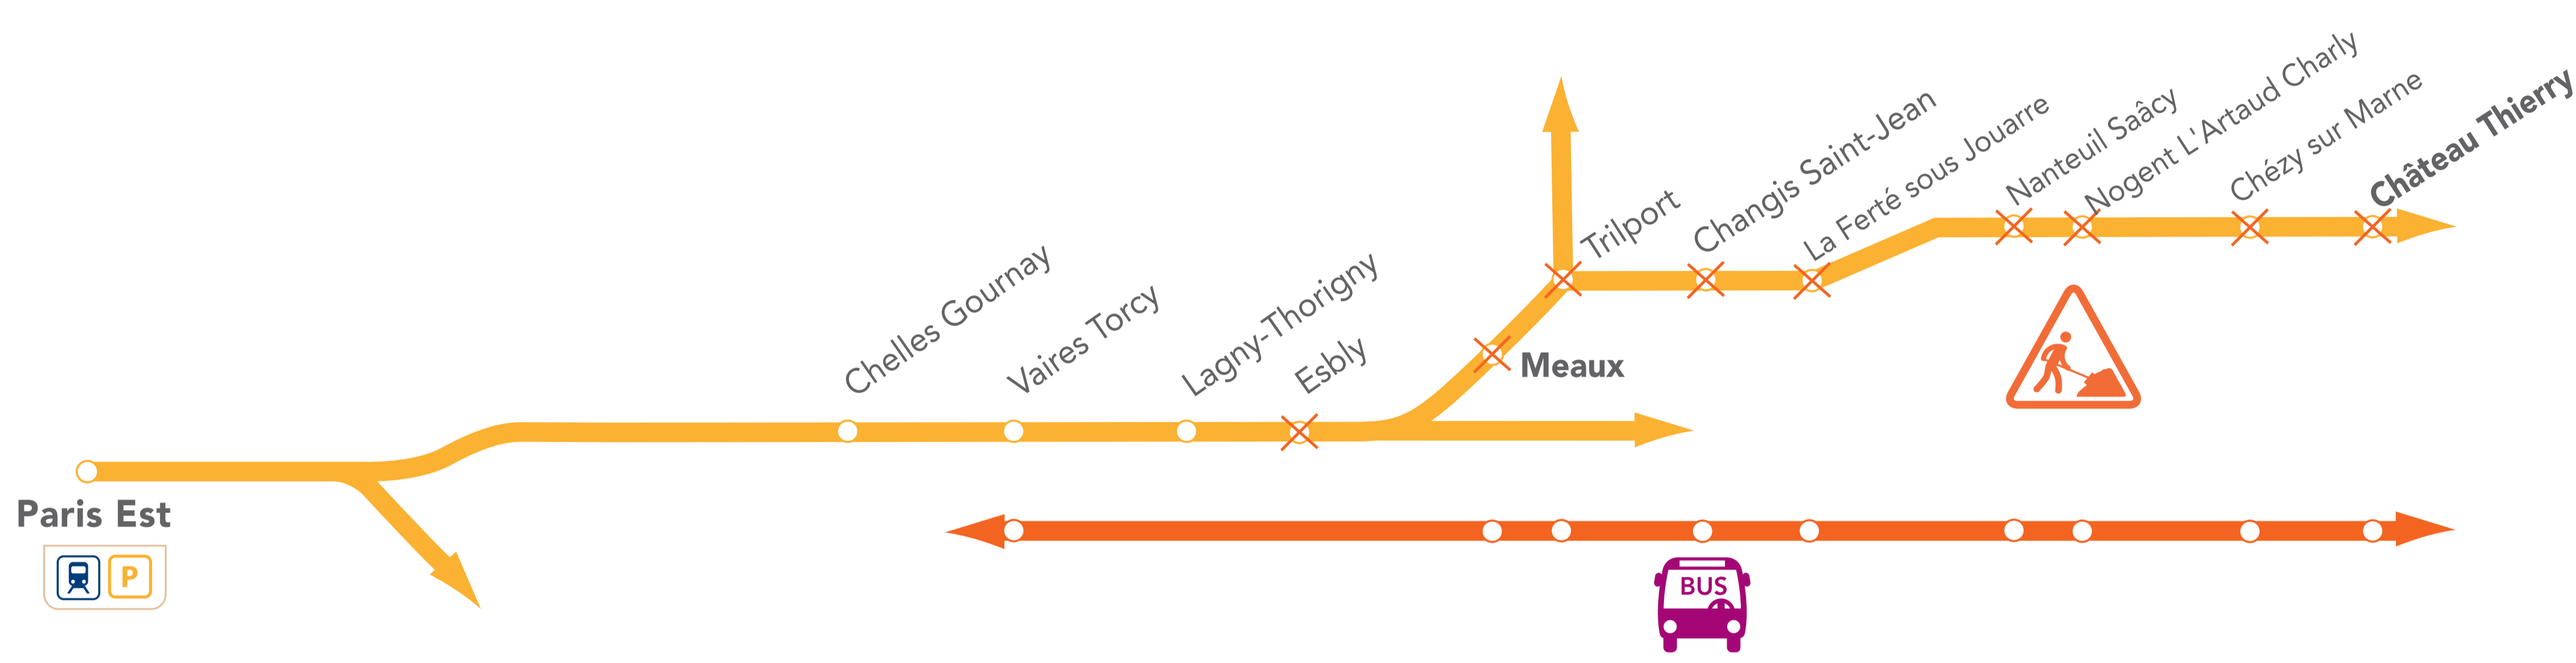

INFO TRAFIC TRAVAUX

PARIS EST ↔ CHÂTEAU THIERRY

Les journées du lundi 22 avril au mardi 30 avril 2013.

(Les samedi 27 et dimanche 28 avril ne sont pas concernés)

Les journées du jeudi 2 et vendredi 3 mai 2013.

Des travaux de maintenance des voies principales entre Meaux et Château Thierry nous contraignent à modifier les conditions de circulation de certains trains.

			Bus			Bus			Bus		
Paris-Est	~~08 51~~	09 01		~~09 51~~	10 01		~~10 51~~	11 01		~~11 51~~	12 51
Pantin	|	|		|	|		|	|		|	|
Chelles-Gournay	|	09 15		|	10 15		|	11 15		|	|
Vaires-Torcy	|	09 19	09 29	|	10 19	10 29	|	11 19	11 29	|	|
Esbly	|	|	|	|	|	|	|	|	|	|	|
Meaux	09 16		10 04	10 16		11 04	11 16		12 04	12 16	13 16
Trilport	09 21		10 14	10 21		11 14	11 21		12 14	12 21	13 21
Changis-St-Jean	09 26		10 24	10 26		11 24	11 26		12 24	12 26	13 26
La Ferté-sous-Jouarre	09 32		10 39	10 32		11 39	11 32		12 39	12 32	13 32
Nanteuil-Saacy	09 38		11 06	10 38		12 06	11 38		13 06	12 38	13 38
Nogent-l'Artaud-Charly	09 45		11 23	10 45		12 23	11 45		13 23	12 45	13 45
Chézy-sur-Marne	09 49		11 40	10 49		12 40	11 49		13 40	12 49	13 49
Château-Thierry	~~09 56~~		11 54	~~10 56~~		12 54	~~11 56~~		13 54	~~12 56~~	13 56

		Bus				
Château-Thierry	~~11 04~~	11 09		12 04	~~13 04~~	14 04
Chézy-sur-Marne	~~11 10~~	11 19		12 10	~~13 10~~	14 10
Nogent-l'Artaud-Charly	~~11 14~~	11 34		12 14	~~13 14~~	14 14
Nanteuil-Saacy	~~11 20~~	11 45		12 20	~~13 20~~	14 20
La Ferté-sous-Jouarre	~~11 27~~	12 05		12 27	~~13 27~~	14 27
Changis-St-Jean	~~11 32~~	12 17		12 32	~~13 32~~	14 32
Trilport	~~11 38~~	12 27		12 38	~~13 38~~	14 38
Meaux	~~11 44~~	12 42		12 44	~~13 44~~	14 44
Lagny-Thorigny	|	|	|	|	|	|
Vaires-Torcy	|	13 27	13 38	|	|	|
Chelles-Gournay	|	|	13 43	|	|	|
Pantin	|	|	|	|	|	|
Paris-Est	12 09		13 58	13 09	14 09	15 09

Les horaires des bus sont donnés à titre indicatif et sont susceptibles d'être modifiés selon les conditions de circulation.

SNCF TRANSILIEN VOUS REMERCIE DE VOTRE COMPRÉHENSION.

• sur transilien.com

• **service SMS**
Horaires en temps réel. Taper le nom de votre gare et envoyer au **4 10 20** (0,05€ par envoi + prix d'un sms)

• **appli transilien**
gratuit sur App Store et Play Store.
• **transilien.mobi**
Horaires des trains et des noctilien en temps réel sur votre mobile.

• **SNCF LA RADIO**
Radio d'info trafic mobile.
Un point trafic toutes les 15 minutes, depuis l'application **SNCFDIRECT** sur smartphone et tous les sites internet SNCF.