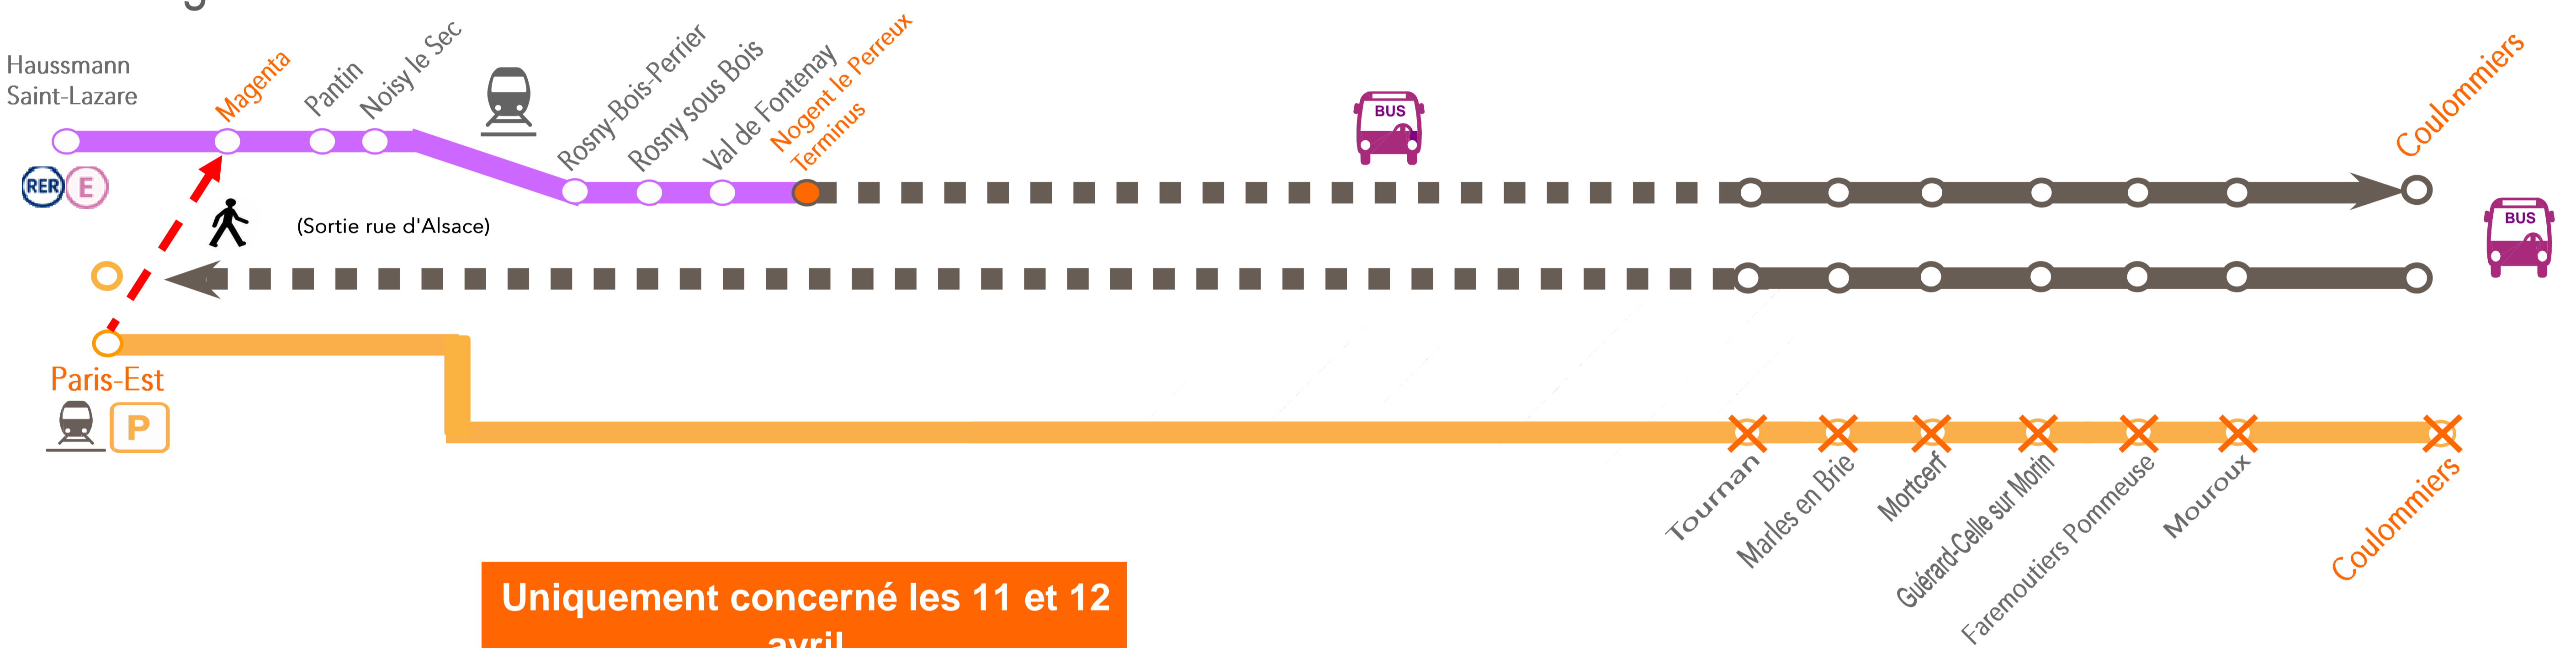

Affiche rectifiée le 08 avril 2013

INFO TRAFIC TRAVAUX

PARIS EST < > COULOMMIERS

Les soirées du jeudi 11 avril et vendredi 12 avril.
 Les soirées du lundi 15 avril au lundi 29 avril.
 (les samedis - dimanches ne sont pas concernés par les travaux)
 Les jeudi 2 mai et vendredi 3 mai 2013.

Des travaux de maintenance des voies entre Nogent Le Perreux et Emmerainville – Pontault Combault nous contraignent à modifier les conditions de circulation de certains trains.

Uniquement concerné les 11 et 12 avril

			Bus
Hausmann-St-Lazare		23 38	
Magenta		23 42	
Paris-Est	23 16		
Gretz-Armainvilliers		00 28	00 38
Tournan	23 45		00 48
Marles-en-Brie	23 52		01 04
Mortcerf	23 59		01 17
Guérard-Celle-sur-Morin	00 05		01 26
Faremoutiers-Pommeuse	00 09		01 35
Mouroux	00 13		01 42
Coulommiers	00 17		01 51

SNCF LA RADIO
Radio d'info trafic mobile.
Un point trafic toutes les 15 minutes, depuis l'application **SNCFDIRECT** sur smartphone et tous les sites internet SNCF.