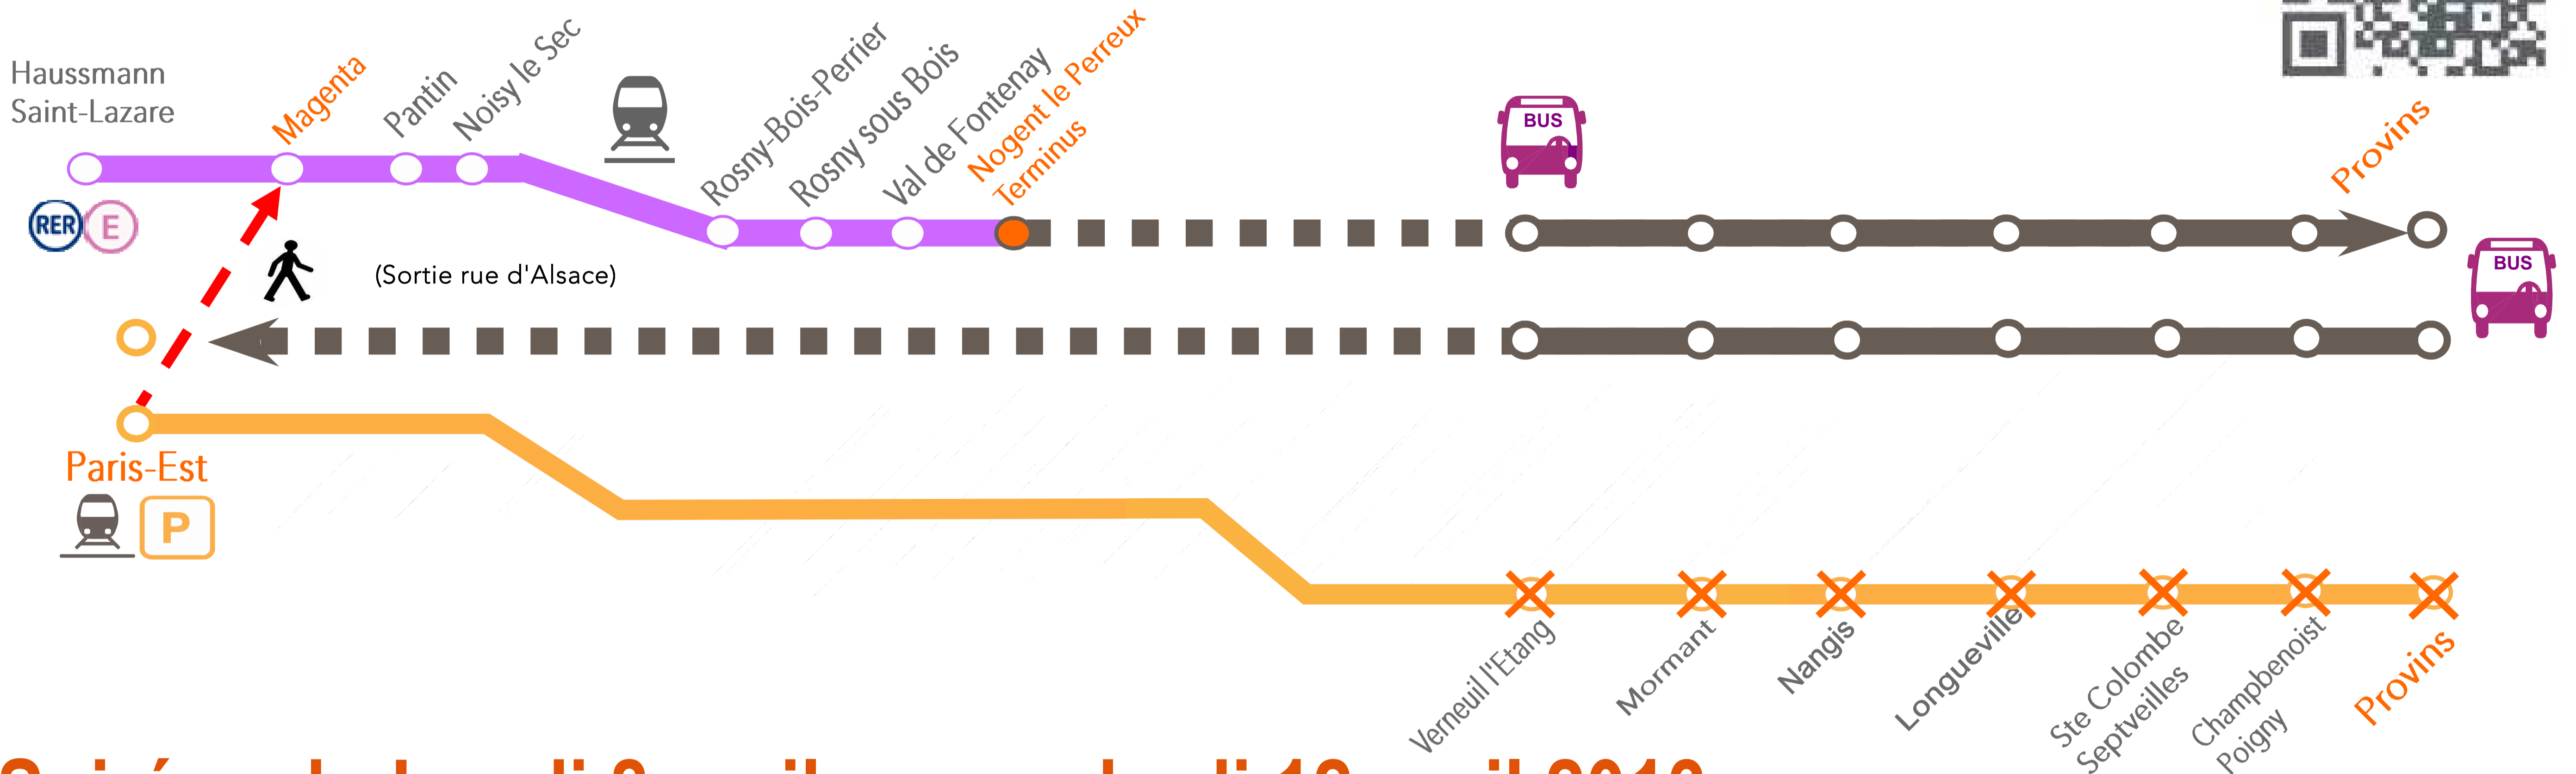

Affiche rectifiée le 08 avril 2013

INFO TRAFIC TRAVAUX

PARIS EST < > PROVINS

Des travaux de remplacement caténaire entre Nogent le Perreux et Emmerainville - Pontault Combault nous contraignent à modifier les conditions de circulation de certains trains.

Soirées du Lundi 8 avril au vendredi 12 avril 2013.

	Du 8 au 10 avril			11 et 12 avril	
			BUS		BUS
Hausmann-St-Lazare				23 08	
Magenta				23 12	
Paris-Est	22 46	23 16			
Gretz-Armainvilliers				23 58	00 08
Tournan		23 45	23 55		
Verneuil-l'Etang	23 18		00 15		00 38
Mormant	23 23		00 30		00 53
Nangis	23 31		00 45		01 08
Longueville (S.-et-M.)	23 58		01 15		01 38
Ste-Colombe-Septveilles	00 01		01 20		01 43
Champbenoist-Poigny	00 06		01 25		01 48
Provins	00 10		01 33		01 56

		BUS
Provins	21 46	21 46
Champbenoist-Poigny	21 50	21 54
Ste-Colombe-Septveilles	21 54	21 59
Longueville (S.-et-M.)	22 05	22 04
Nangis	22 17	22 34
Mormant	22 25	22 49
Verneuil-l'Etang	22 32	23 04
Pantin		
Paris-Est	23 12	23 54

• **appli transilien**
gratuit sur App Store et Play Store.
• **transilien.mobi**
Horaires des trains et des noctilien en temps réel sur votre mobile.

• **SNCF LA RADIO**
Radio d'info trafic mobile.
Un point trafic toutes les 15 minutes, depuis l'application **SNCFDIRECT** sur smartphone et tous les sites internet SNCF.