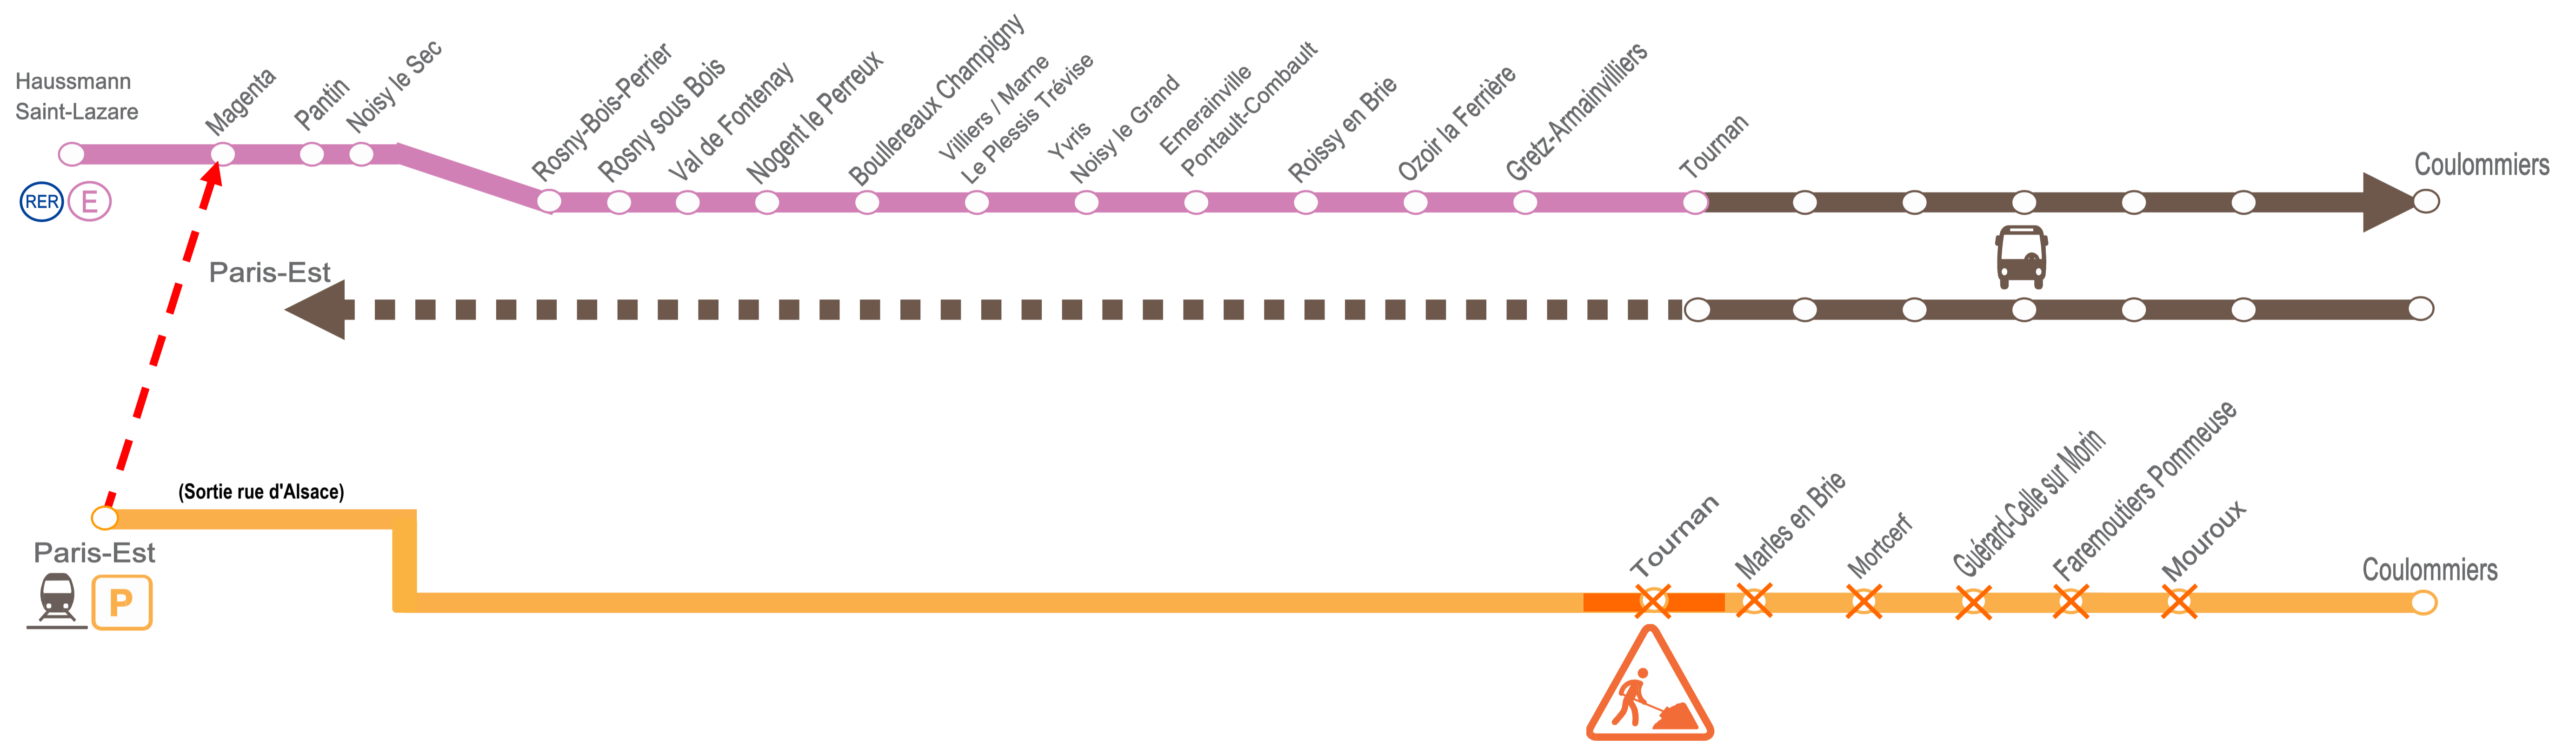

INFO TRAFIC TRAVAUX

PARIS EST < > COULOMMIERS

Les soirées du lundi 27 mai au jeudi 30 mai 2013.

➔ Des travaux sur les voies aux abords de Tournan nous contraignent à modifier les conditions de circulation de certains trains, sur l'axe de **Paris Est - Coulommiers**

			Bus
Hausmann-St-Lazare		23 38	
Magenta		23 42	
Paris-Est	23 16		
Pantin		23 47	
Noisy-le-Sec		23 52	
Rosny-Bois-Perrier		23 55	
Rosny-sous-Bois		23 57	
Val-de-Fontenay		00 00	
Nogent-le-Perreux		00 03	
Boullereaux-Champigny		00 06	
Villiers/M.-Plessis-Tr.		00 10	
Yvris-Noisy-le-Grand		00 13	
Emerainville-Pontault-C		00 17	
Roissy-en-Brie		00 20	
Ozoir-la-Ferrière		00 24	
Gretz-Armainvilliers		00 28	
Tournan	23 45	00 33	00 43
Marles-en-Brie	23 52		00 59
Mortcerf	23 59		01 12
Guérard-Celle-sur-Morin	00 05		01 21
Faremoutiers-Pommeuse	00 09		01 30
Mouroux	00 13		01 37
Coulommiers	00 17		01 46

		Bus
Coulommiers	22 36	22 36
Mouroux	22 40	22 45
Faremoutiers-Pommeuse	22 45	22 52
Guérard-Celle-sur-Morin	22 49	23 01
Mortcerf	22 59	23 10
Marles-en-Brie	23 06	23 23
Tournan	23 13	23 39
Pantin		
Paris-Est	23 42	00 24

● **appli transilien**
gratuit sur App Store et Play Store.
● **transilien.mobi**
Horaires des trains et des noctilien en temps réel sur votre mobile.

● **SNCF LA RADIO**
Radio d'info trafic mobile.
Un point trafic toutes les 15 minutes, depuis l'application **SNCFDIRECT** sur smartphone et tous les sites internet SNCF.