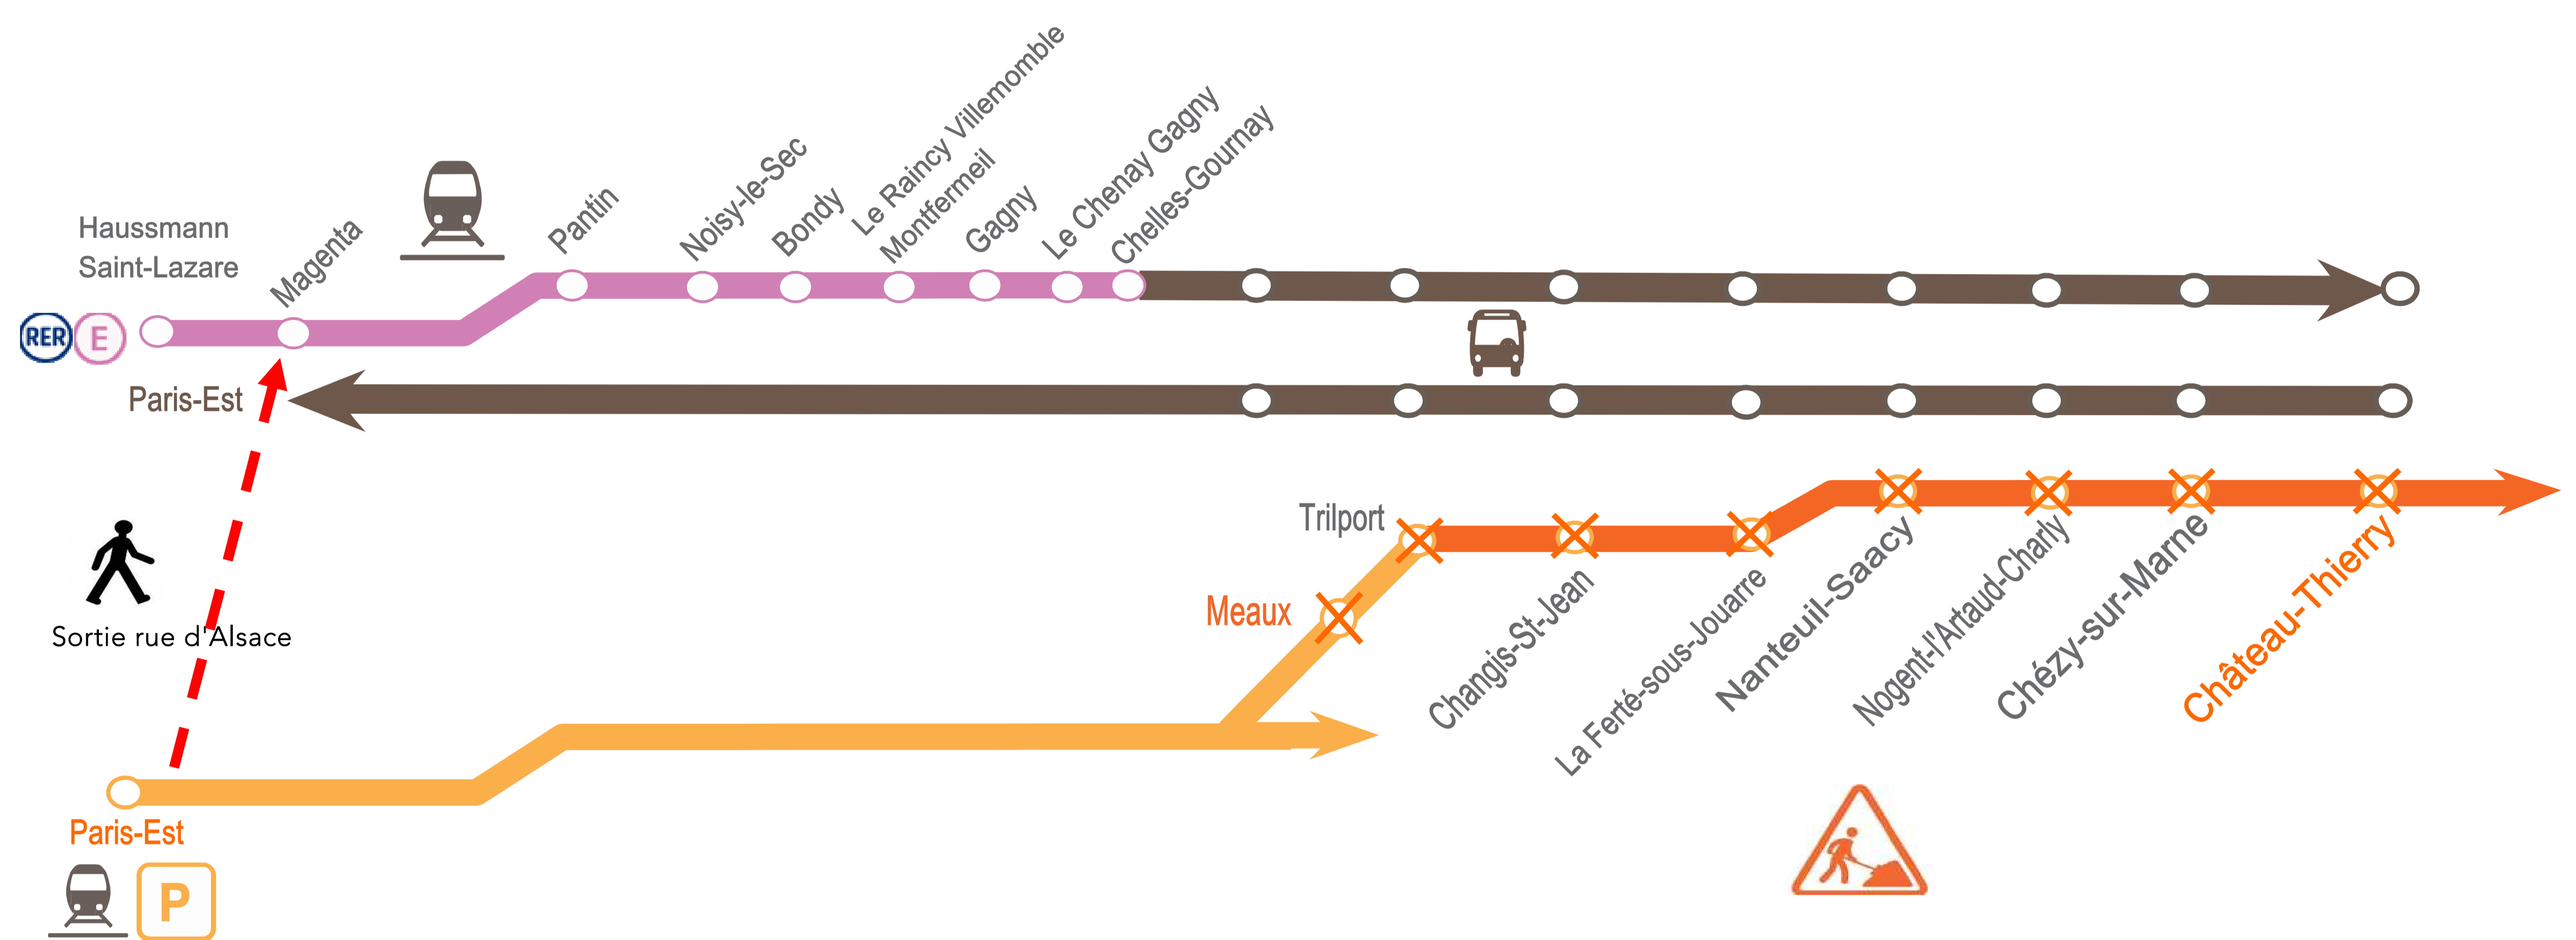

INFO TRAFIC TRAVAUX

PARIS EST < > CHÂTEAU THIERRY

Les soirées du samedi 25 et du dimanche 26 mai 2013.

➔ Des travaux de maintenance des voies principales entre Meaux et Château Thierry nous contraignent à modifier les conditions de circulation de certains trains.

			BUS			BUS
Haussmann-St-Lazare		23 01			00 01	
Magenta		23 05			00 05	
Paris-Est	22 51			23 51		
Pantin		23 09			00 09	
Noisy-le-Sec		23 14			00 14	
Bondy		23 16			00 16	
Raincy-Villemom.-Montf		23 20			00 20	
Gagny		23 22			00 22	
Chénay-Gagny		23 24			00 24	
Chelles-Gournay		23 27	23 37		00 27	00 37
Meaux	23 16		00 22	00 16		01 22
Trilport	23 21		00 37	00 21		01 37
Changis-St-Jean	23 26		00 47	00 26		01 47
La Ferté-sous-Jouarre	23 32		01 02	00 32		02 02
Nanteuil-Saacy	23 38		01 29	00 38		02 29
Nogent-l'Artaud-Charly	23 45		01 46	00 45		02 46
Chézy-sur-Marne	23 49		02 03	00 49		03 03
Château-Thierry	23 56		02 17	00 56		03 17

		BUS		BUS
Château-Thierry	22 04	22 14	23 04	23 14
Chézy-sur-Marne	22 10	22 24	23 10	23 24
Nogent-l'Artaud-Charly	22 14	22 39	23 14	23 39
Nanteuil-Saacy	22 20	22 50	23 20	23 50
La Ferté-sous-Jouarre	22 27	23 10	23 27	00 10
Changis-St-Jean	22 32	23 22	23 32	00 22
Trilport	22 38	23 32	23 38	00 32
Meaux	22 44	23 47	23 44	00 47
Pantin				
Paris-Est	23 09	00 37	00 09	01 37

● **appli transilien**
gratuit sur App Store et Play Store.
● **transilien.mobi**
Horaires des trains et des noctilien en temps réel sur votre mobile.

● **SNCF LA RADIO**
Radio d'info trafic mobile.
Un point trafic toutes les 15 minutes, depuis l'application **SNCFDIRECT** sur smartphone et tous les sites internet SNCF.