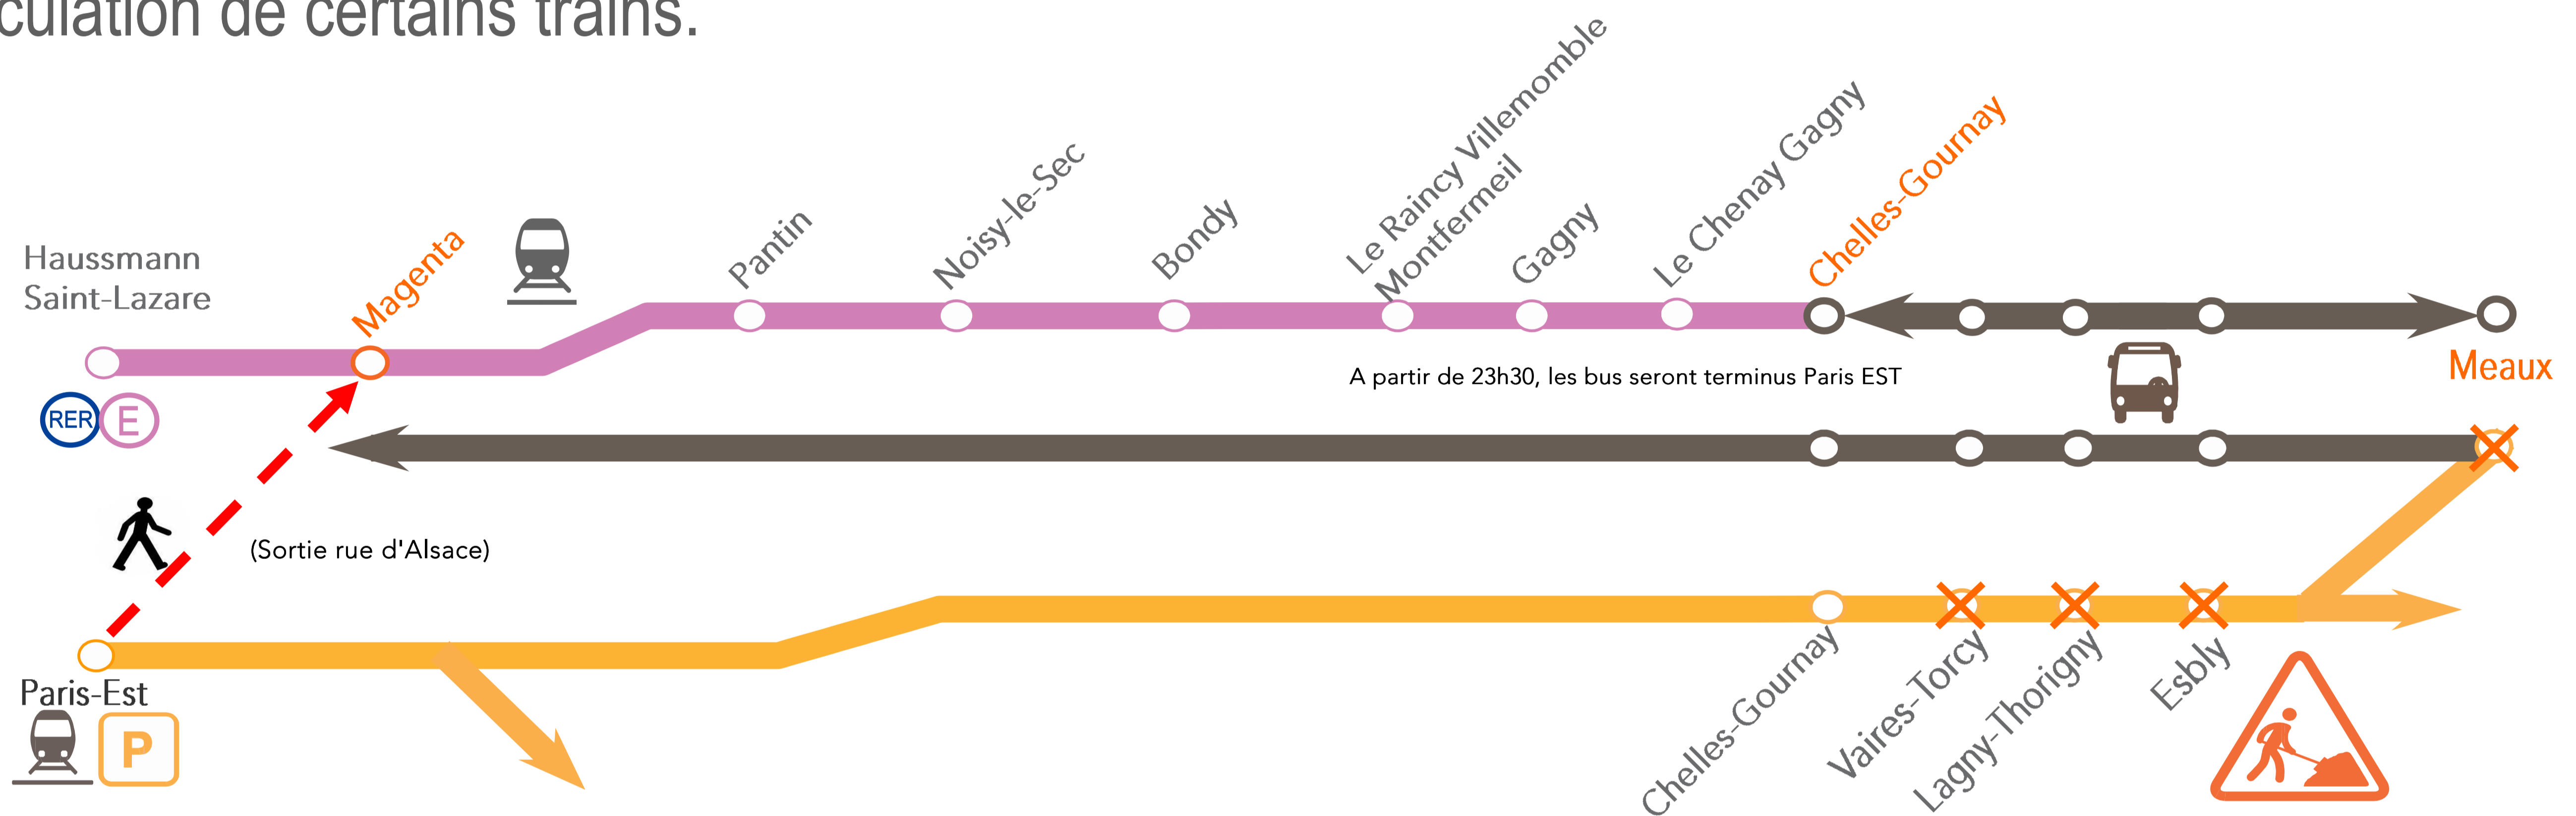

INFO TRAFIC TRAVAUX

PARIS EST <=> MEAUX

Les soirées du samedi 25 et du dimanche 26 mai 2013.

➔ Des travaux de maintenance dans la zone d'Esblly nous contraignent à modifier les conditions de circulation de certains trains.

	Train	RER E	BUS	BUS	Train	RER E	BUS	RER E	BUS	Train	RER E	BUS	RER E	BUS	Train	RER E	BUS	BUS	Train	RER E	BUS	BUS	Train	RER E	BUS	BUS		
Hausmann-St-Lazare																												
Magenta																												
Paris-Est	22 31				23 01					23 31			00 01										00 31			01 01	01 11	01 11
Pantin		22 54				23 09		23 24			23 54		00 09		00 24									00 54				
Noisy-le-Sec			22 59				23 14		23 29			23 59		00 14		00 29								00 59				
Bondy				23 01				23 16		23 31			00 01		00 16		00 31							01 01				
Raincy-Villemom.-Montf					23 05			23 20		23 35			00 05		00 20		00 35							01 05				
Gagny					23 07			23 22		23 37			00 07		00 22		00 37							01 07				
Chénay-Gagny					23 09			23 24		23 39			00 09		00 24		00 39							01 09				
Chelles-Gournay	22 45	23 12	23 22	23 22	23 15	23 27	23 37	23 42	23 52	23 45	00 12	00 22	00 15	00 27	00 37	00 42	00 52	00 45	01 12	01 22	01 22	01 15			01 15		01 52	
Vaires-Torcy	22 49			23 32	23 19				00 02	23 49		00 32	00 19			01 02	00 49			01 32	01 19			01 32	01 19		02 02	
Lagny-Thorigny	22 55				23 25				00 17	23 55		00 47	00 25			01 17	00 55			01 47	01 25			01 47	01 25		02 17	
Esblly	23 02				00 12	23 32			00 42	00 02		01 12	00 32			01 42	01 02			02 12	01 32			02 12	01 32		02 42	
Meaux	23 10		00 07	00 37	23 40		00 22	01 07	00 10		01 37	00 40		01 22	02 07	01 10			02 07	02 37	01 40	02 01		02 07	02 37	01 40	02 01	03 07