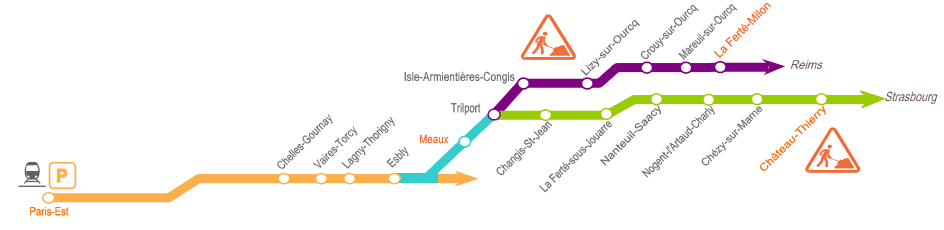

Retrouvez nous sur le blog malignep.transilien.com/

SNCF TRANSILIEN VOUS REMERCIE DE VOTRE COMPRÉHENSION.

- sur transilien.com
- service SMS
  Horaires en temps réel. Taper le nom de votre gare et envoyer au 4 10 20 (0,05 € par envoi + prix d'un sms)
- appli transilien
  gratuit sur App Store et Play Store.
- transilien.mobi
  Horaires des trains et des noctilien en temps réel sur votre mobile.
- SNCF LA RADIO
  Radio d'info trafic mobile. Un point trafic toutes les 15 minutes, depuis l'application SNCFDIRECT sur smartphone et tous les sites internet SNCF.