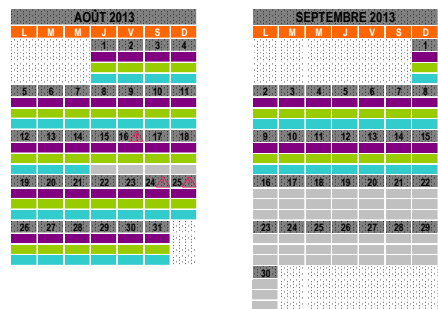

TRAINS																				
Paris-Est														17 05	18 05					
														|	|					
Meaux	06 27	07 27	08 27	09 27	10 27	11 27	12 27	13 27	14 27	15 27	16 27	17 34	18 34	19 27	20 27	21 27	22 27			
Trilport	06 42	07 42	08 42	09 42	10 42	11 42	12 42	13 42	14 42	15 42	16 42	17 41	18 41	19 42	20 42	21 42	22 42			
Isles-Armentières-Cong.	06 52	07 52	08 52	09 52	10 52	11 52	12 52	13 52	14 52	15 52	16 52	17 47	18 47	19 52	20 52	21 52	22 52			
Lizy-sur-Ourcq	07 04	08 04	09 04	10 04	11 04	12 04	13 04	14 04	15 04	16 04	17 04	17 55	18 55	20 04	21 04	22 04	23 04			
	|	|	|	|	|	|	|	|	|	|	|	↓	↓							
BUS																				
Lizy-sur-Ourcq	|	|	|	|	|	|	|	|	|	|	|	|	18 05	19 05						
Crouy-sur-Ourcq	07 19	08 19	09 19	10 19	11 19	12 19	13 19	14 19	15 19	16 19	17 19	18 20	19 20	20 19	21 19	22 19	23 19			
Mareuil-sur-Ourcq	07 29	08 29	09 29	10 29	11 29	12 29	13 29	14 29	15 29	16 29	17 29	18 30	19 30	20 29	21 29	22 29	23 29			
La Ferté-Milon	07 39	08 39	09 39	10 39	11 39	12 39	13 39	14 39	15 39	16 39	17 39	18 40	19 40	20 39	21 39	22 39	23 39			

Le train de 16h46 au départ de Paris Est et à destination de Meaux est terminus Lagny Thorigny du 29 juillet au 2 août. Il n'y aura pas de substitution routière. Merci de vous reporter sur le train de 16h31 ou de 17h01 au départ de Paris Est.

Prévisions des grands travaux pour cet été.

Gares impactées par les modifications de circulation
Gares de Meaux à La Ferté Milon
Gares de Meaux à Château Thierry
Gares d'Esbly à Meaux