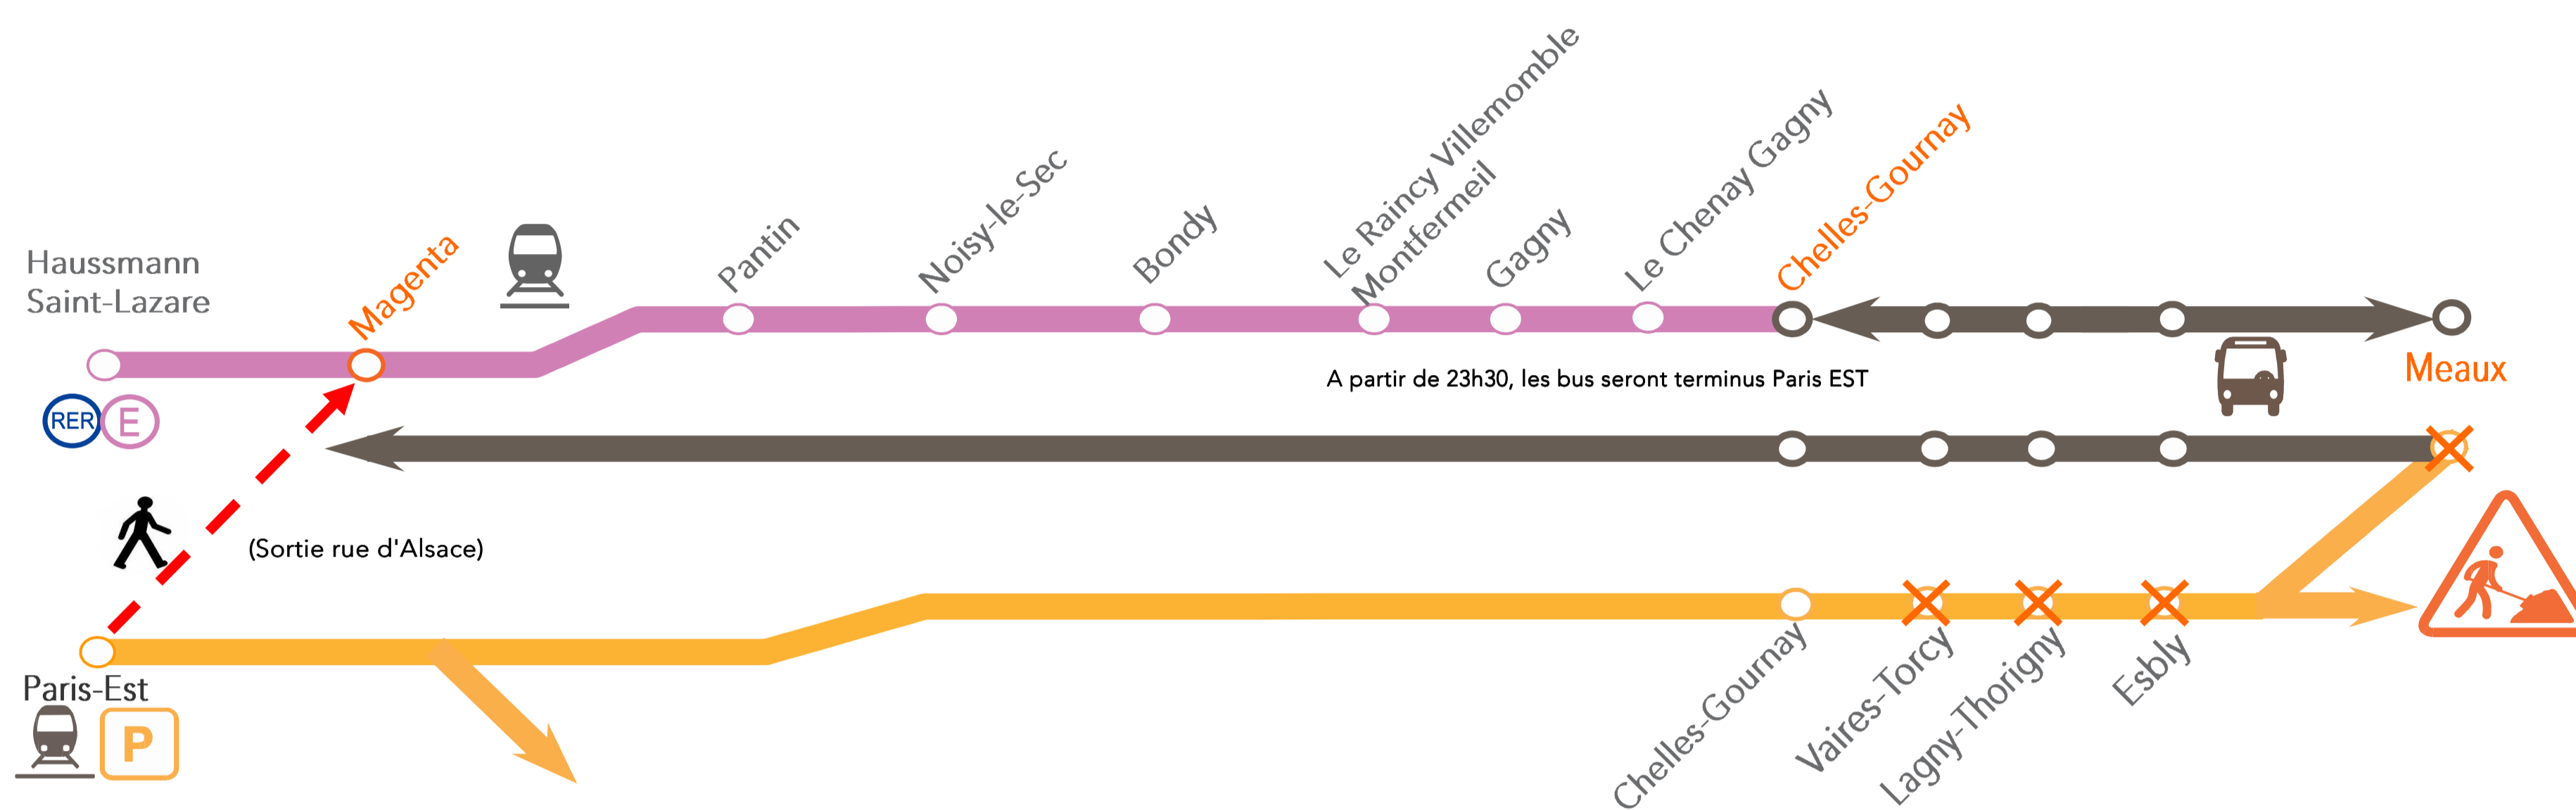

INFO TRAFIC TRAVAUX

PARIS EST < > MEAUX

Des travaux de remplacement d'appareils de voie aux abords de la gare de Meaux nous contraignent à modifier les conditions de circulation de certains trains.

Les samedi 21 et dimanche 22 septembre 2013.

A partir de 22h00, les trains PICI au départ de Meaux et à destination de Paris Est sont supprimés. Une substitution routière est mise en place.

A partir de 22h30, les trains MICI au départ Paris Est et à destination de Meaux sont supprimés, merci de vous reporter sur un RER au départ de Magenta, descendre à Chelles où des bus sont mis en place avec desserte des gares intermédiaires. Merci de consulter les tableaux ci-dessous.

● appli transilien
gratuit sur App Store et Play Store.
● transilien.mobi
Horaires des trains et des noctilien en temps réel sur votre mobile.

● SNCF LA RADIO
Radio d'info trafic mobile.
Un point trafic toutes les 15 minutes, depuis l'application SNCFDIRECT sur smartphone et tous les sites internet SNCF.