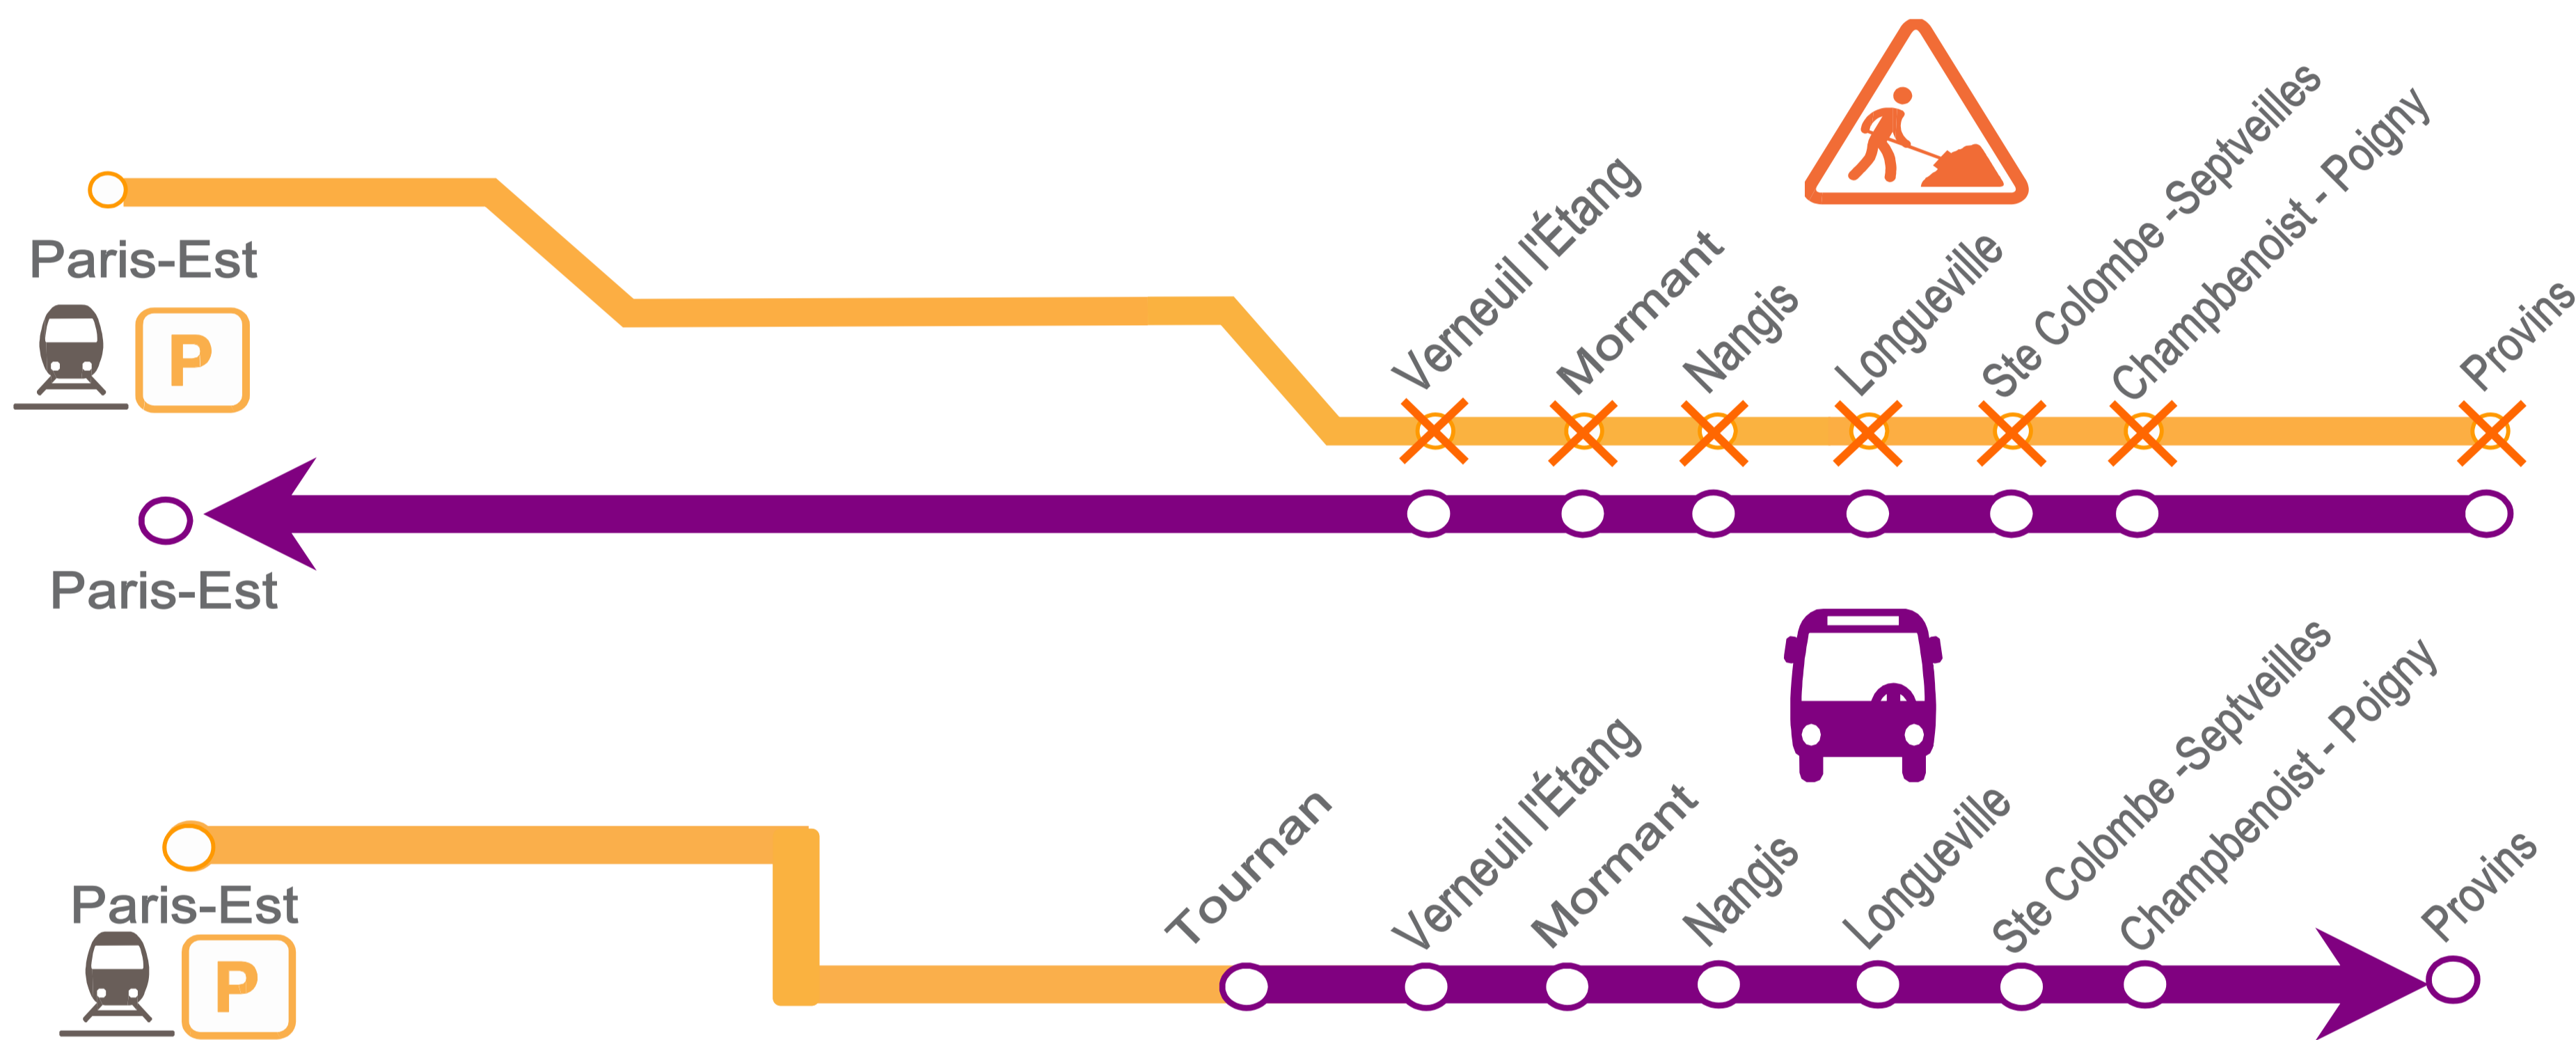

# INFO TRAFIC TRAVAUX

## PARIS EST < > PROVINS

### Les soirées du dimanche 8 septembre au jeudi 26 septembre.

( les vendredis et samedis ne sont pas concernés )

- ➔ Des travaux de remplacement de pièces d'un appareil de voie nous contraignent à modifier les conditions de circulation.
- ➔ Pour les personnes à destination de Provins : merci de vous reporter sur le train de 23h16 à destination de Coulommiers. Un bus de substitution sera mis en place de Tournan à Provins.

● **appli transilien**  
gratuit sur App Store et Play Store.  
● **transilien.mobi**  
Horaires des trains et des noctilien en temps réel sur votre mobile.

● **SNCF LA RADIO**  
Radio d'info trafic mobile.  
Un point trafic toutes les 15 minutes, depuis l'application **SNCFDIRECT** sur smartphone et tous les sites internet SNCF.