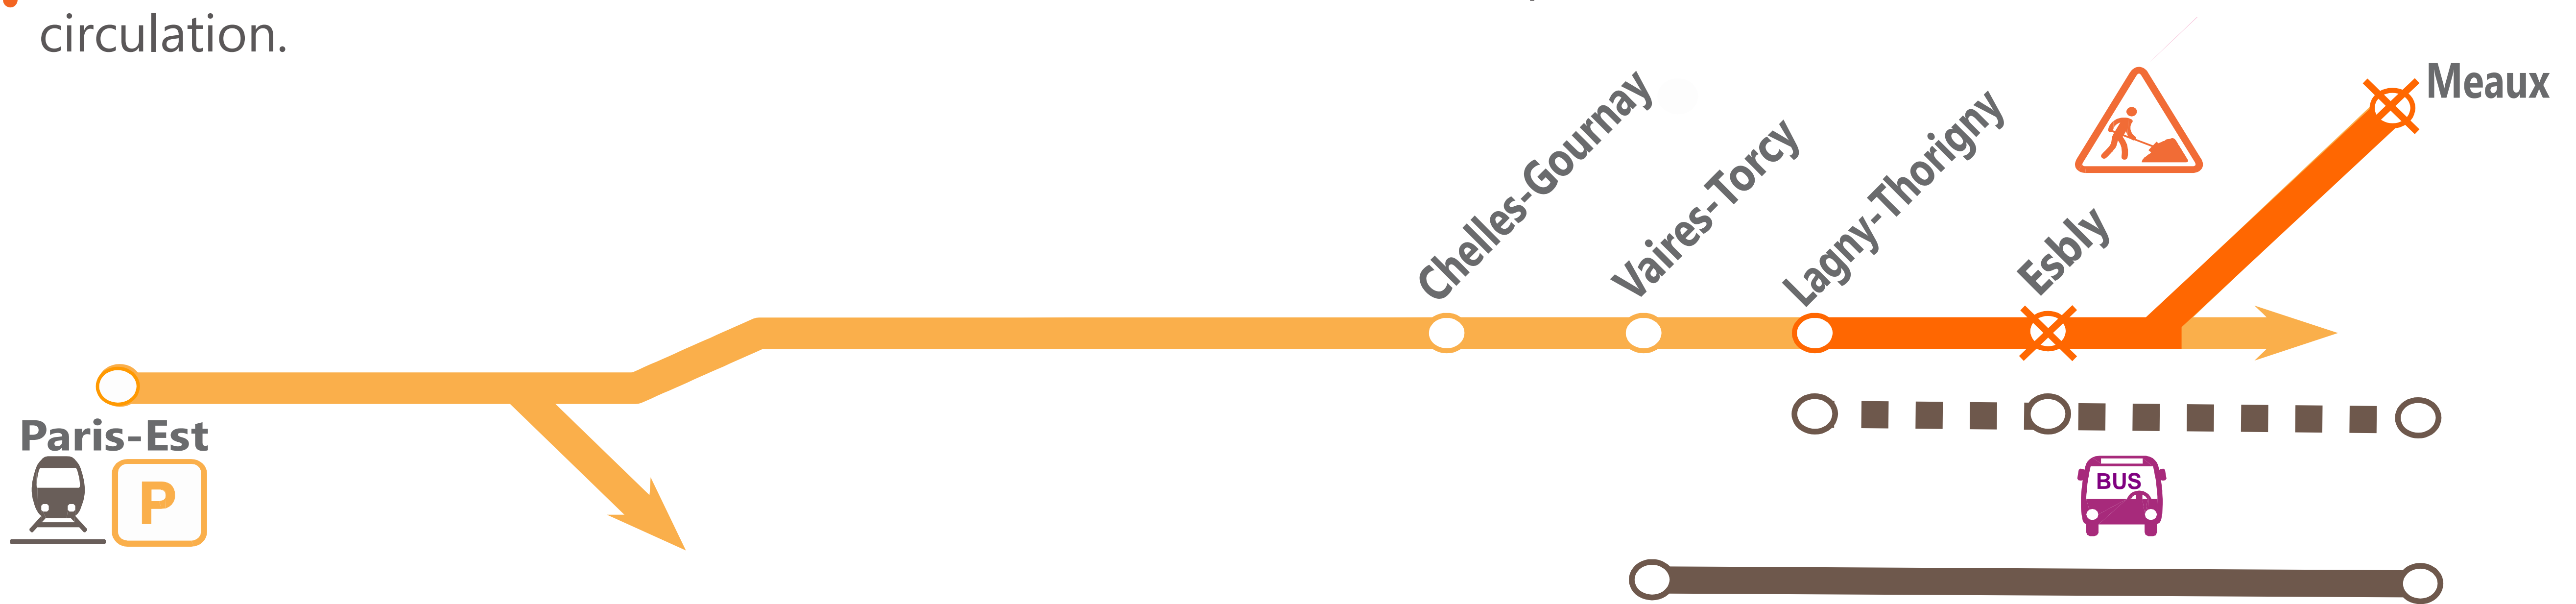

INFO TRAFIC TRAVAUX

PARIS EST < > MEAUX

Du lundi 18 au vendredi 29 novembre.

(Les samedi 23 et dimanche 24 novembre ne sont pas concernés).

- ➔ En raison de travaux de maintenance des voies entre Esbly et Meaux, nous modifions les conditions de circulation sur l'axe Paris Est - Meaux.
- ➔ Des bus sont mis en place, dans les 2 sens de circulation.
Pour les voyageurs d'Esbly, les bus avec desserte des gares intermédiaires sont au départ et à l'arrivée de Lagny-Thorigny.
Les bus directs sont au départ et à l'arrivée de Vaires-Torcy.
- ➔ Un allongement du temps de parcours est à prévoir.
- ➔ Les horaires des bus sont donnés à titre indicatif et sont susceptibles d'être modifiés selon les conditions de circulation.

Dernier train à circuler normalement																	Premier train à circuler normalement							
	Train	Train	Bus	Bus	Train	Bus	Bus	Train	Bus	Bus	Train	Bus	Bus	Train	Bus	Bus	Train	Bus	Bus	Train	Train			
Paris-Est	08 01	08 31			09 01			09 31			10 01			10 31			11 01			11 31		12 01	12 31	
Pantin																								
Chelles-Gournay	08 15	08 45			09 15			09 45			10 15			10 45			11 15			11 45		12 15	12 45	
Vaires-Torcy	08 19	08 49	08 59		09 19	09 29		09 49	09 59		10 19	10 29		10 49	10 59		11 19	11 29		11 49	11 59		12 19	12 49
Lagny-Thorigny	08 25	08 55		09 07	09 25		09 37	09 55		10 07	10 25		10 37	10 55		11 07	11 25		11 37	11 55		12 07	12 25	12 55
Esbly	08 32	09 02		09 32	09 32		10 02	10 02		10 32	10 32		11 02	11 02		11 32	11 32		12 02	12 02		12 32	13 02	13 02
Meaux	08 40	09 10	09 34	09 57	09 40	10 04	10 27	10 10	10 34	10 57	10 40	11 04	11 27	11 10	11 34	11 57	11 40	12 04	12 27	12 10	12 34	13 02	12 40	13 10

● **appli transilien**
 gratuit sur App Store et Play Store.
 ● **transilien.mobi**
 Horaires des trains et des noctilien en temps réel sur votre mobile.

● **SNCF LA RADIO**
 Radio d'info trafic mobile.
 Un point trafic toutes les 15 minutes, depuis l'application **SNCFDIRECT** sur smartphone et tous les sites internet SNCF.