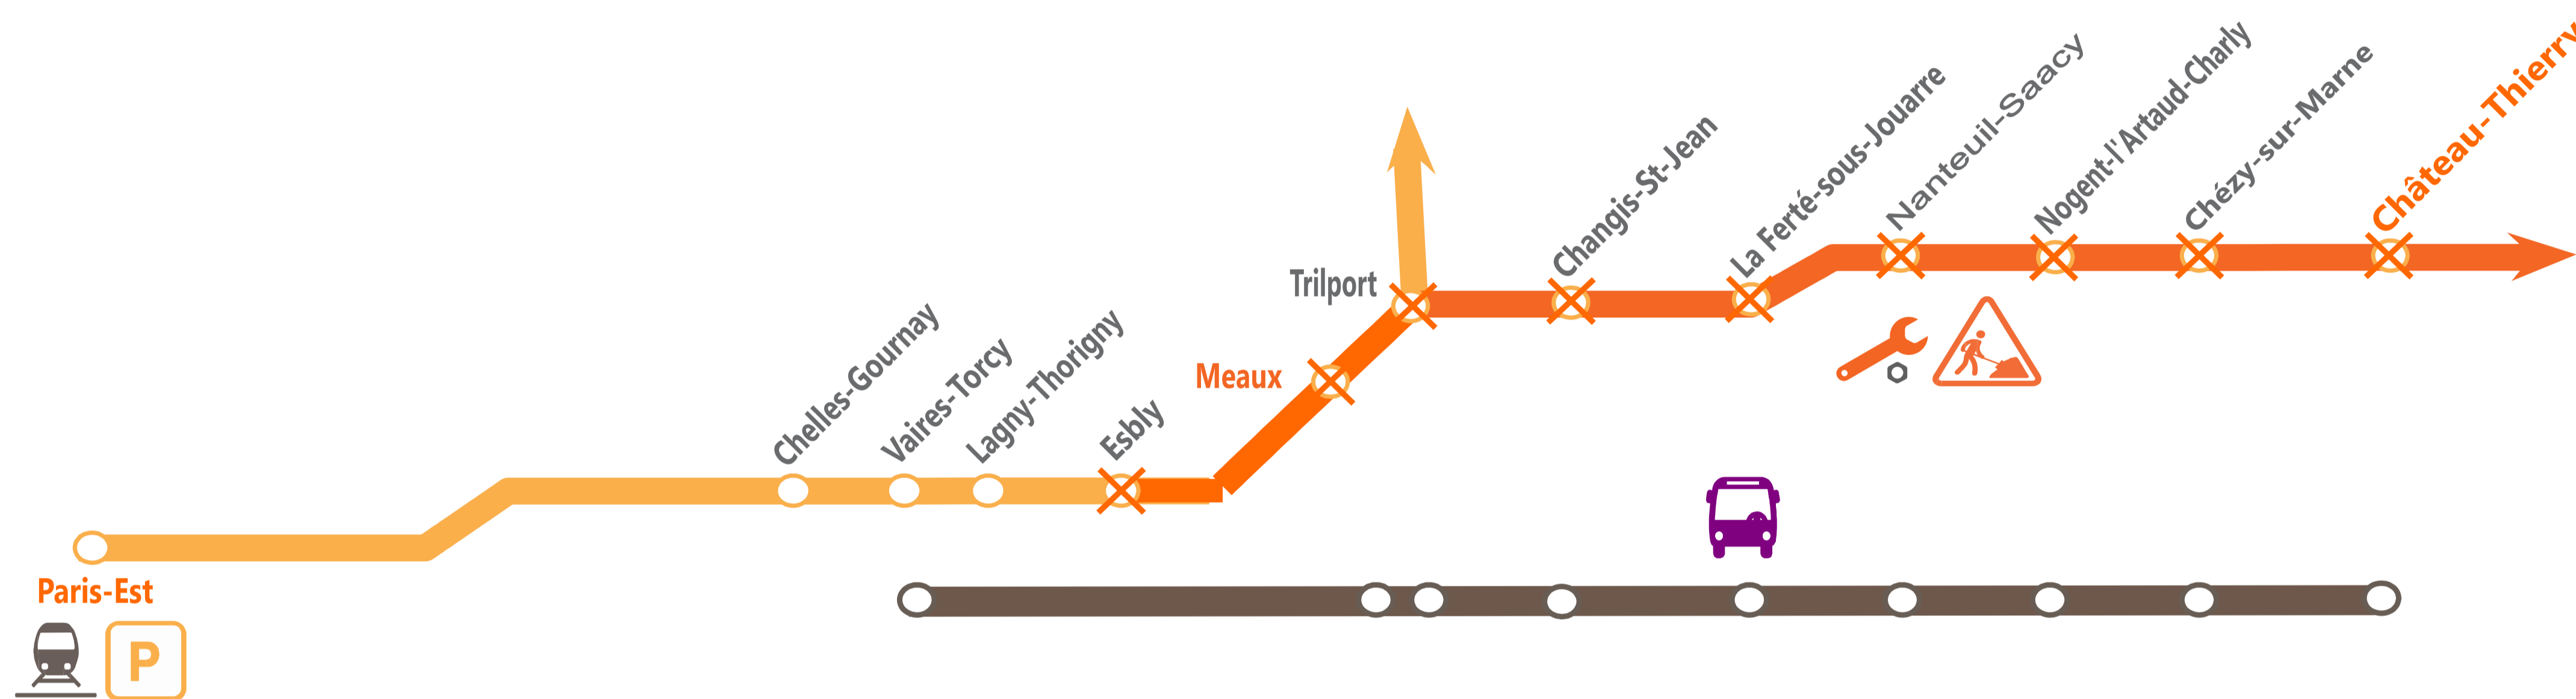

# INFO TRAFIC TRAVAUX

## PARIS EST < > CHÂTEAU THIERRY

### Du lundi 18 au vendredi 29 novembre.

(Les samedi 23 et dimanche 24 novembre ne sont pas concernés).

- ➔ En raison de travaux de maintenance des voies principales entre Meaux et Château Thierry, nous modifions les conditions de circulation sur l'axe Paris Est – Château Thierry.
- ➔ Des bus sont mis en place, dans les 2 sens de circulation.  
**Les bus avec desserte des gares intermédiaires sont au départ et à l'arrivée de Vaires -Torcy.**
- ➔ Un allongement du temps de parcours est à prévoir. Les horaires des bus sont donnés à titre indicatif et sont susceptibles d'être modifiés selon les conditions de circulation.

Le train ZIMO de 12h04 circule normalement.

Retrouvez nous sur le blog [malignep.transilien.com/](http://malignep.transilien.com/)