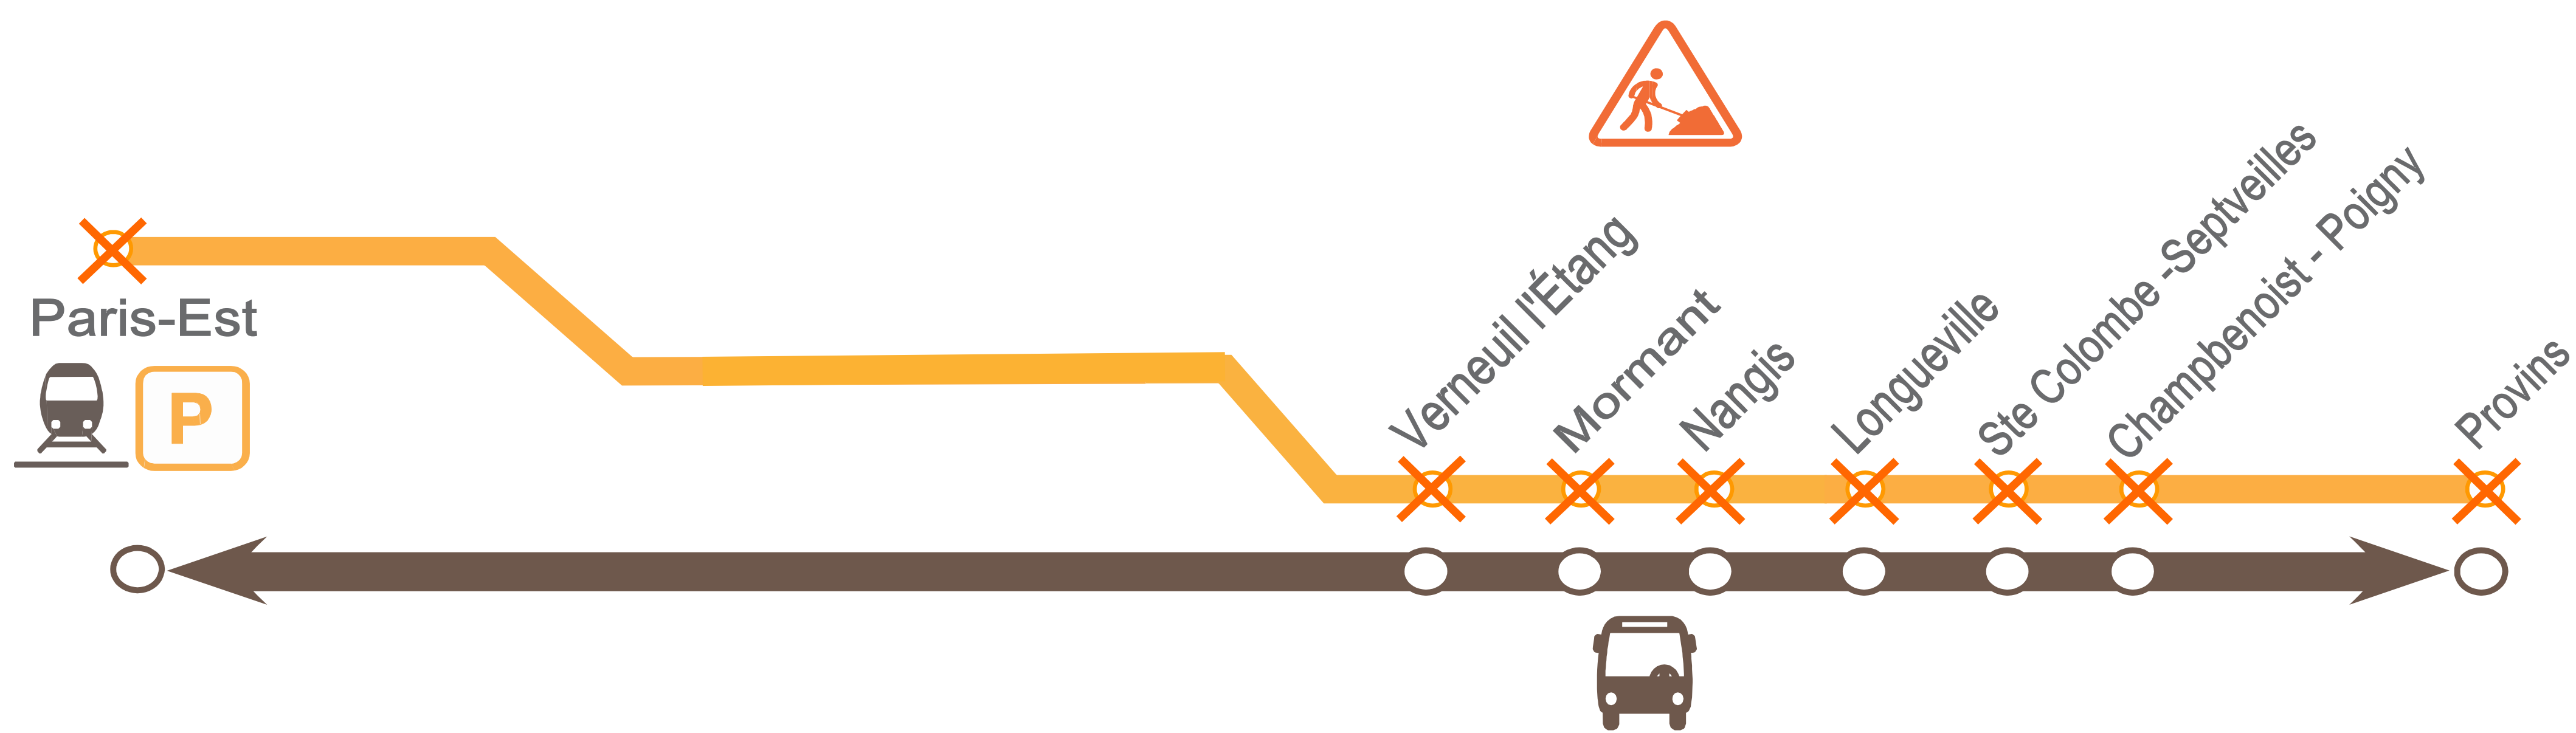

INFO TRAFIC TRAVAUX

PARIS EST < > PROVINS

Soirées du lundi 10 mars au jeudi 20 mars (les samedi 15 et dimanche 16 mars ne sont pas concernés)

Pour votre sécurité et votre confort, nous réalisons des travaux de maintenance des voies et nous modifions les conditions de circulation sur l'axe Paris Est < > Provins.

Le train PIBU de 22h46 au départ de Paris Est et à destination de Provins est supprimé.
Les trains PIBU de 20h46 et 21h46 (concernant le train de 21h46 : il circule le vendredi 14 mars) au départ de Provins et à destination de Paris Est sont supprimés.

Des bus sont mis en place dans les deux sens de circulation avec desserte des gares intermédiaires.

Un allongement du temps de parcours est à prévoir. Les horaires des bus sont donnés à titre indicatif et sont susceptibles d'être modifiés selon les conditions de circulation.

Pour plus de détails, merci de consulter le tableau ci-dessous.

Dernier train à circuler normalement				Dernier train à circuler normalement		
Provins	19 46	20 46	21 46	Paris-Est	21 46	22 56
Champbenoist-Poigny	19 50	20 54	21 54	Pantin	|	|
Ste-Colombe-Septveilles	19 54	20 59	21 59	Verneuil-l'Étang	22 21	23 56
Longueville (S.-et-M.)	20 05	21 04	22 04	Mormant	22 26	00 11
Nangis	20 17	21 34	22 34	Nangis	22 34	00 26
Mormant	20 25	21 49	22 49	Longueville (S.-et-M.)	22 58	00 56
Verneuil-l'Étang	20 32	22 04	23 04	Ste-Colombe-Septveilles	23 01	01 01
Pantin	|	|	|	Champbenoist-Poigny	23 06	01 06
Paris-Est	21 12	23 04	00 04	Provins	23 10	01 14

(1) Le train de 21h46 est supprimé du lundi au jeudi, il circule normalement le vendredi 14 mars.

Nous vous informons que les horaires des travaux sont donnés à titre indicatif et peuvent être modifiés à tout moment. Consultez régulièrement l'affichage en gare ou rendez vous sur le site (www.transilien.com) / rubrique « Information Trafic et Travaux ».

Retrouvez nous, également, sur le blog malignep.transilien.com/

SNCF TRANSILIEN VOUS REMERCIE DE VOTRE COMPRÉHENSION.

● sur transilien.com

● **service SMS**
Horaires en temps réel, Taper le nom de votre gare et envoyer au **4 10 20** (0,05 € par envoi + prix d'un sms)

● **appli transilien**
gratuit sur App Store et Play Store.
● **transilien.mobi**
Horaires des trains et des noctilien en temps réel sur votre mobile.

● **SNCF LA RADIO**
Radio d'info trafic mobile.
Un point trafic toutes les 15 minutes, depuis l'application **SNCFDIRECT** sur smartphone et tous les sites internet SNCF.