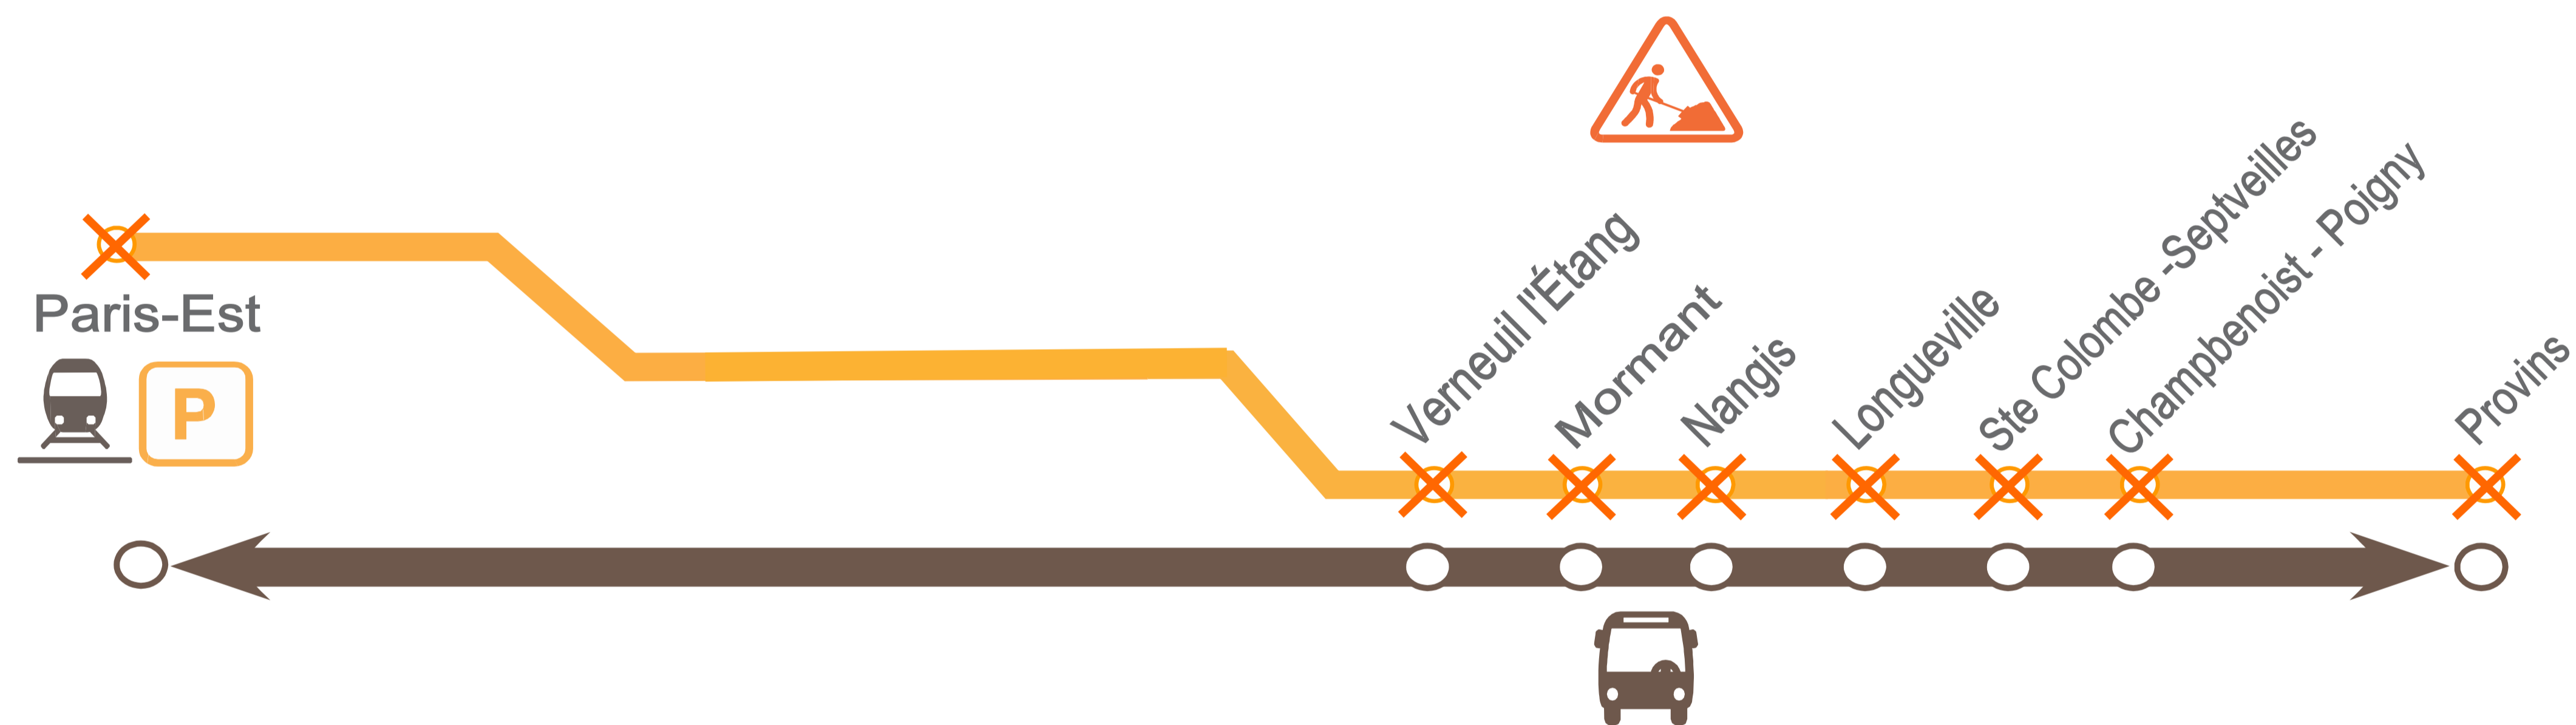

## PARIS EST < > PROVINS

### Soirées du lundi 24 mars au jeudi 27 mars

Pour votre sécurité et votre confort, nous réalisons des travaux de maintenance des voies et nous modifions les conditions de circulation sur l'axe Paris Est < > Provins.

**Les trains PIBU de 21h46 au départ de Provins et à destination de Paris Est est supprimé.**

Un bus de remplacement est mis en place avec desserte des gares intermédiaires.

Un allongement du temps de parcours est à prévoir. L'horaire du bus est donné à titre indicatif. Il est susceptible d'être modifiés selon les conditions de circulation.

Pour plus de détails, merci de consulter le tableau ci-dessous.

Dernier train à circuler normalement		
<b>Provins</b>	<b>20 46</b>	<b>21 46</b>
Champbenoist-Poigny	20 50	21 54
Ste-Colombe-Septveilles	20 54	21 59
Longueville (S.-et-M.)	21 05	22 04
Nangis	21 17	22 34
Mormant	21 25	22 49
Verneuil-l'Étang	21 32	23 04
Pantin		
<b>Paris-Est</b>	<b>22 12</b>	<b>00 04</b>