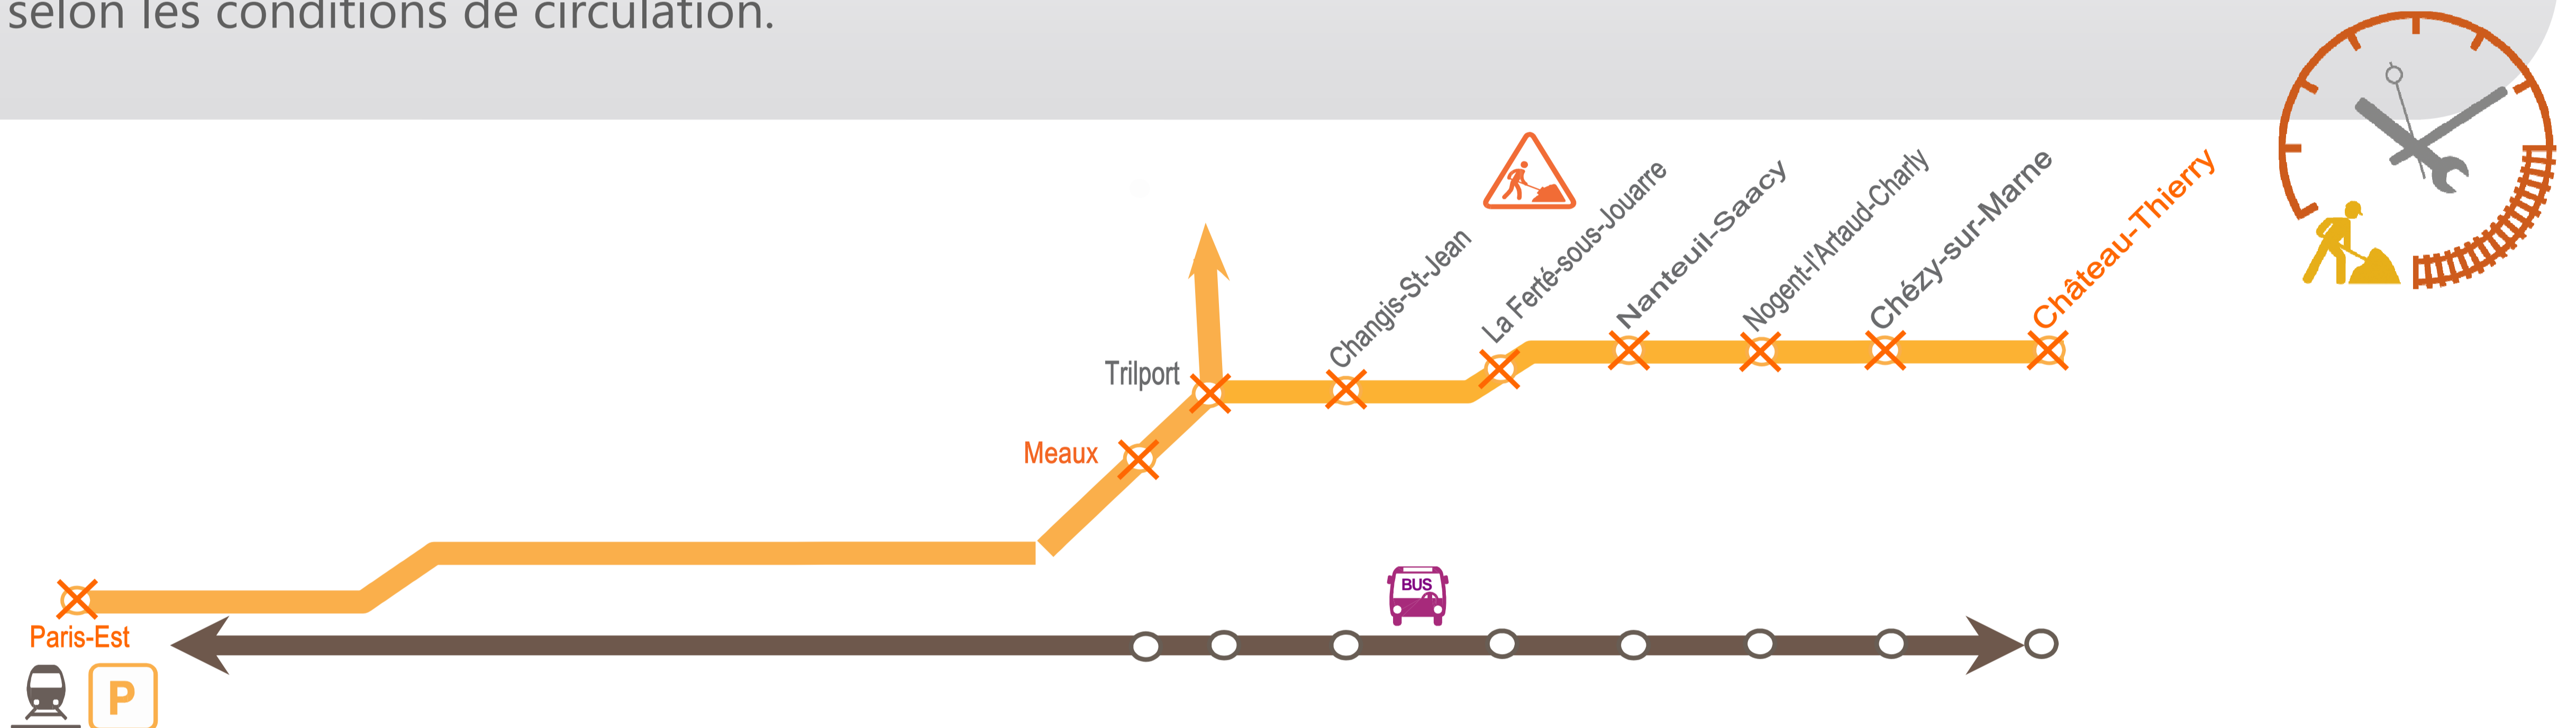

INFO TRAFIC TRAVAUX

PARIS EST <=> CHÂTEAU THIERRY

Soirées du lundi 7 avril au vendredi 18 avril.

(Les soirées des samedi 12 et dimanche 13 avril sont concernés également par d'autres travaux. Merci de consulter l'affiche en gare).

Pour votre sécurité et votre confort, nous réalisons des travaux de maintenance des voies et nous modifions les conditions de circulation sur l'axe Paris Est / Château Thierry.

Le train ZIMO de 23h51, au départ de Paris Est et à destination de Château Thierry est **supprimé du lundi 7 au vendredi 18 avril.**

Le train PIMO de 23h04, au départ de Château Thierry et à destination de Paris Est est **supprimé du lundi 7 au jeudi 17 avril.**

Des bus sont mis en place dans les deux sens de circulation avec desserte des gares intermédiaires.

Un allongement du temps de parcours est à prévoir. Les horaires des bus sont donnés à titre indicatif et sont susceptibles d'être modifiés selon les conditions de circulation.

Dernier train à circuler normalement

BUS

	PIMO	(1)
Château-Thierry	22 04	23 04
Chézy-sur-Marne	22 10	23 14
Nogent-l'Artaud-Charly	22 14	23 29
Nanteuil-Saacy	22 20	23 40
La Ferté-sous-Jouarre	22 27	00 00
Changis-St-Jean	22 32	00 12
Trilport	22 38	00 22
Meaux	22 44	00 37
Pantin	|	|
Paris-Est	23 09	01 27

(1) – Substitution routière uniquement du lundi 7 avril au jeudi 17 avril.

Dernier train à circuler normalement

BUS

	ZIMO	(1)
Paris-Est	22 51	00 01
Pantin	|	|
Meaux	23 16	00 51
Trilport	23 21	01 06
Changis-St-Jean	23 26	01 16
La Ferté-sous-Jouarre	23 32	01 31
Nanteuil-Saacy	23 38	01 50
Nogent-l'Artaud-Charly	23 45	02 08
Chézy-sur-Marne	23 49	02 16
Château-Thierry	23 56	02 25

Nous vous informons que les horaires des travaux sont donnés à titre d'information et peuvent être modifiés à tout moment.

Consultez régulièrement l'affichage en gare ou rendez vous sur le site (www.transilien.com) / rubrique « Information Trafic et Travaux ».

Retrouvez nous, également, sur le blog malignep.transilien.com/

SNCF TRANSILIEN VOUS REMERCIE DE VOTRE COMPRÉHENSION.

● sur transilien.com

● **service SMS**
Horaires en temps réel. Taper le nom de votre gare et envoyer au **4 10 20**
(0,05 € par envoi + prix d'un sms)

● **appli transilien**
gratuit sur App Store et Play Store.
● **transilien.mobi**
Horaires des trains et des noctilien en temps réel sur votre mobile.

● **SNCF LA RADIO**
Radio d'info trafic mobile.
Un point trafic toutes les 15 minutes, depuis l'application **SNCFDIRECT** sur smartphone et tous les sites internet SNCF.