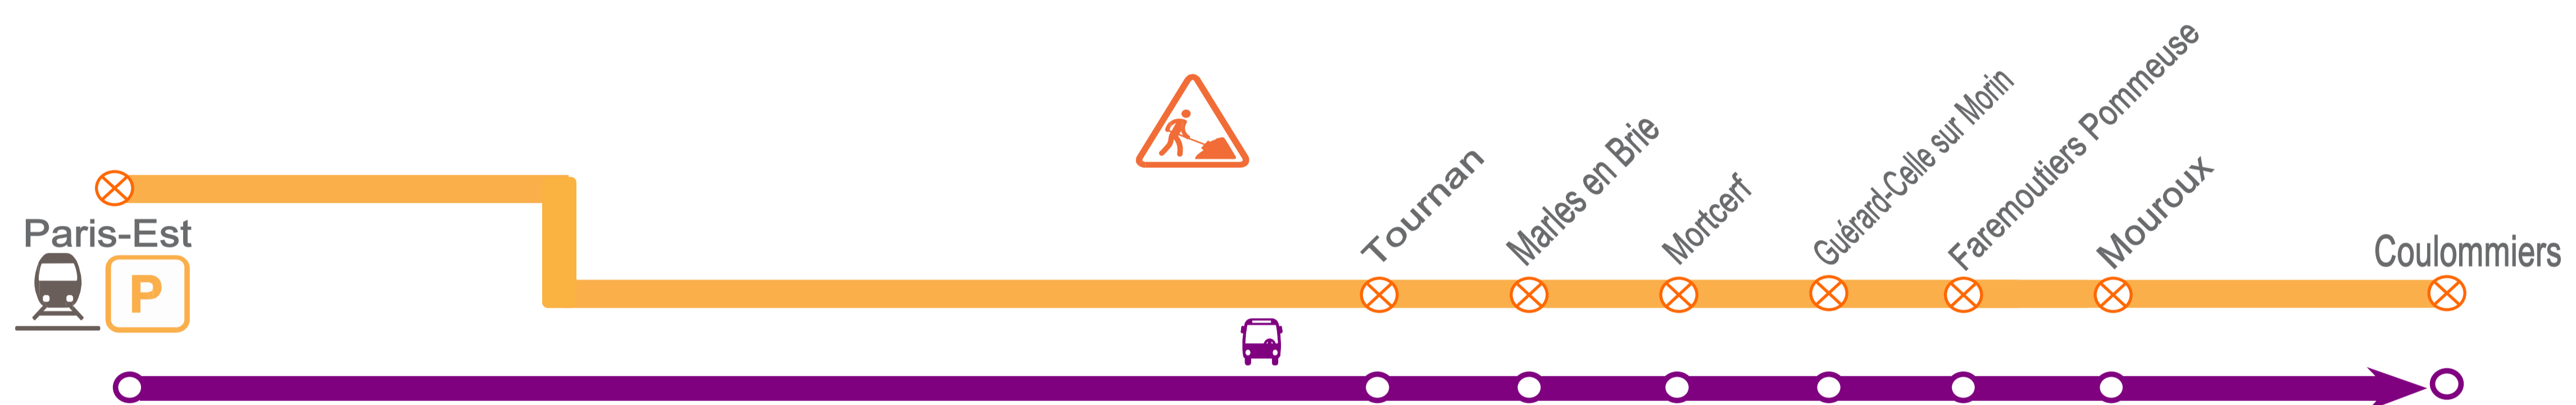

INFO TRAFIC TRAVAUX

PARIS EST > COULOMMIERS

Soirées du lundi 5 mai au vendredi 23 mai (les samedis et dimanches ne sont pas concernés)

Pour votre sécurité et votre confort, nous réalisons des travaux de maintenance des voies et nous modifions les conditions de circulation sur l'axe Paris Est < > Coulommiers.

Le train CITU de 23h16 au départ de Paris Est et à destination de Coulommiers est supprimé.

Un bus est mis en place au départ de la gare de Paris Est, avec desserte des gares intermédiaires. À Paris Est, l'arrêt est situé rue du Faubourg St Martin, à côté de La Poste.

Un allongement du temps de parcours est à prévoir.

Les horaires des bus sont donné à titre d'information, ils sont susceptibles d'être modifiés selon les conditions de circulation.

Pour plus de détails, merci de consulter le tableau ci-dessous.

● appli transilien

gratuit sur App Store et Play Store.

● transilien.mobi

Horaires des trains et des noctilien en temps réel sur votre mobile.

● SNCF LA RADIO

Radio d'info trafic mobile.

Un point trafic toutes les 15 minutes, depuis l'application **SNCFDIRECT** sur smartphone et tous les sites internet SNCF.