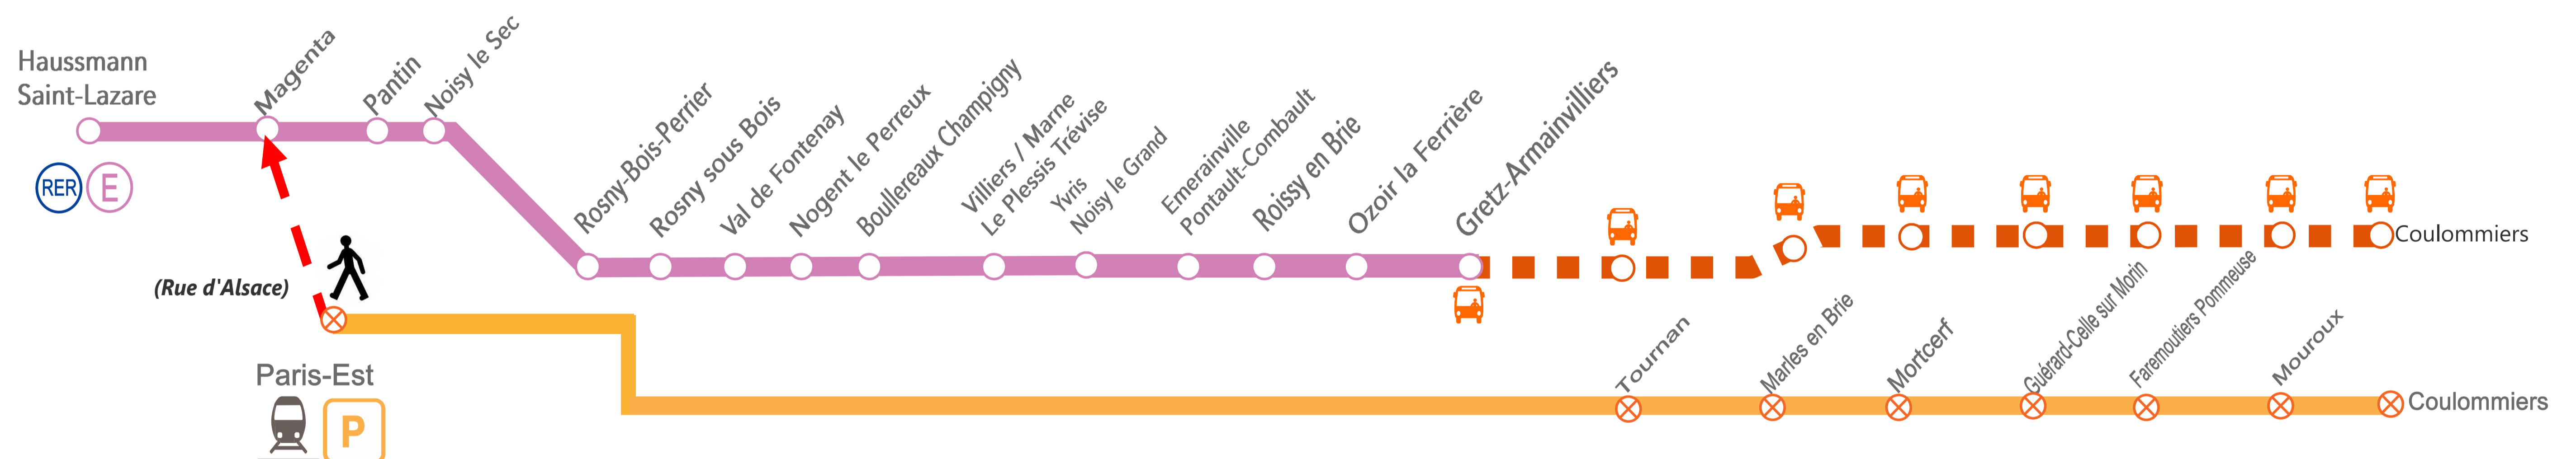

PASSAGES DES BUS

LES SEMAINES DU LUNDI AU VENDREDI

GRETZ ARMAINVILLIERS > COULOMMIERS

BUS OMNIBUS TOUTES LES HEURES
À PARTIR DE 10H13 JUSQU'À 16H13 EN GARE DE GRETZ ARMAINVILLIERS

COULOMMIERS > GRETZ ARMAINVILLIERS

BUS OMNIBUS TOUTES LES HEURES
À PARTIR DE 09H36 JUSQU'À 16H36 EN GARE DE COULOMMIERS

LES SAMEDIS

GRETZ ARMAINVILLIERS > COULOMMIERS

BUS OMNIBUS TOUTES LES HEURES
À PARTIR DE 10H13 JUSQU'À 00H38 EN GARE DE GRETZ ARMAINVILLIERS

COULOMMIERS > GRETZ ARMAINVILLIERS

BUS OMNIBUS TOUTES LES HEURES
À PARTIR DE 09H36 (le samedi 7 juin) et 08h36 (les samedis 14, 21 et 28 juin) JUSQU'À 22H36 EN GARE DE COULOMMIERS

LES DIMANCHES

GRETZ ARMAINVILLIERS > COULOMMIERS

BUS OMNIBUS TOUTES LES HEURES
À PARTIR DE 08H13 JUSQU'À 00H38 EN GARE DE GRETZ ARMAINVILLIERS

COULOMMIERS > GRETZ ARMAINVILLIERS

BUS OMNIBUS TOUTES LES HEURES
À PARTIR DE 06H36 JUSQU'À 22H36 EN GARE DE COULOMMIERS

CES HORAIRES SONT DONNÉS À TITRE INDICATIF ET PEUVENT ÉVOLUER SELON LES CONDITIONS DE CIRCULATION.

LA LISTE DES TRAINS CONCERNÉS VOUS SERA COMMUNIQUÉE ULTÉRIEUREMENT :

➔ PAR AFFICHAGE EN GARE

➔ SUR LE BLOG :
malignep.transilien.com

➔ SUR LE SITE :

Transilien.com

SNCF TRANSILIEN VOUS REMERCIE DE VOTRE COMPRÉHENSION.

● sur transilien.com

● **service SMS**
Horaires en temps réel, Taper le nom de votre gare et envoyer au
4 10 20 (0,05 € par envoi + prix d'un sms)

● **appli transilien**
gratuit sur App Store et Play Store.
● **transilien.mobi**
Horaires des trains et des noctilien en temps réel sur votre mobile.

● **SNCF LA RADIO**
Radio d'info trafic mobile.
Un point trafic toutes les 15 minutes, depuis l'application **SNCFDIRECT** sur smartphone et tous les sites internet SNCF.