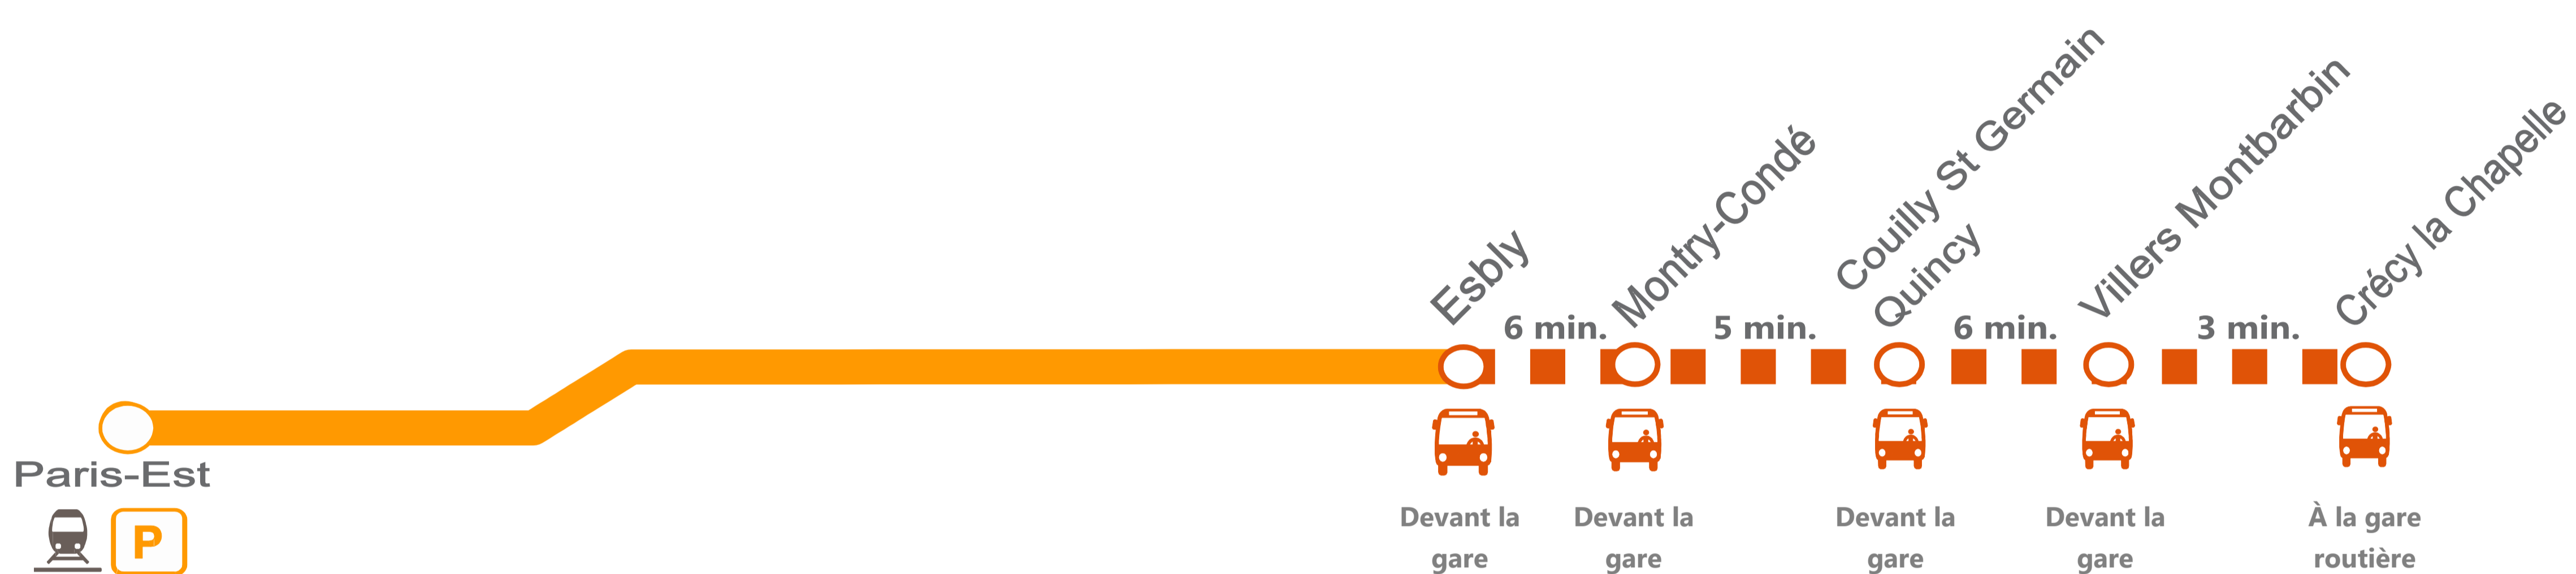

INFO TRAFIC TRAVAUX

ESBLY ↔ CRÉCY LA CHAPELLE

SOIRÉES DU LUNDI 22 AU VENDREDI 26 SEPTEMBRE. SUPPRESSIONS.

En raison de travaux de maintenance de voies sur votre ligne, nous modifions les conditions de circulation sur l'axe Esbly – Crécy la Chapelle.

Le train RICE de **22h10** au départ d'Esbly et à destination de Crécy la Chapelle **est supprimé**.
Le train EICE de **22h35** au départ de Crécy la Chapelle et à destination d'Esbly **est supprimé**.
Bus de remplacement mis en place, avec desserte des gares intermédiaires.

Temps de trajet : 20 minutes.

SEPTEMBRE

L	M	M	J	V	S	D
1	2	3	4	5	6	7
8	9	10	11	12	13	14
15	16	17	18	19	20	21
22	23	24	25	26	27	28
29	30					

Dernier train à circuler normalement		
TRAIN		
Paris-Est	20 31	21 31
Esbly	21 02	22 02
BUS	↓	
Esbly	21 09	22 10
Montry-Condé	21 12	22 16
Couilly-St-Germ.-Quincy	21 15	22 21
Villiers-Montbarbin	21 19	22 27
Crécy-la-Chapelle	21 22	22 30

● **transilien.mobi**
Horaires des trains et des noctilien en temps réel sur votre mobile.

● **SNCF LA RADIO**
Radio d'info trafic mobile. Un point trafic toutes les 15 minutes, depuis l'application **SNCFDIRECT** sur smartphone et tous les sites internet SNCF.