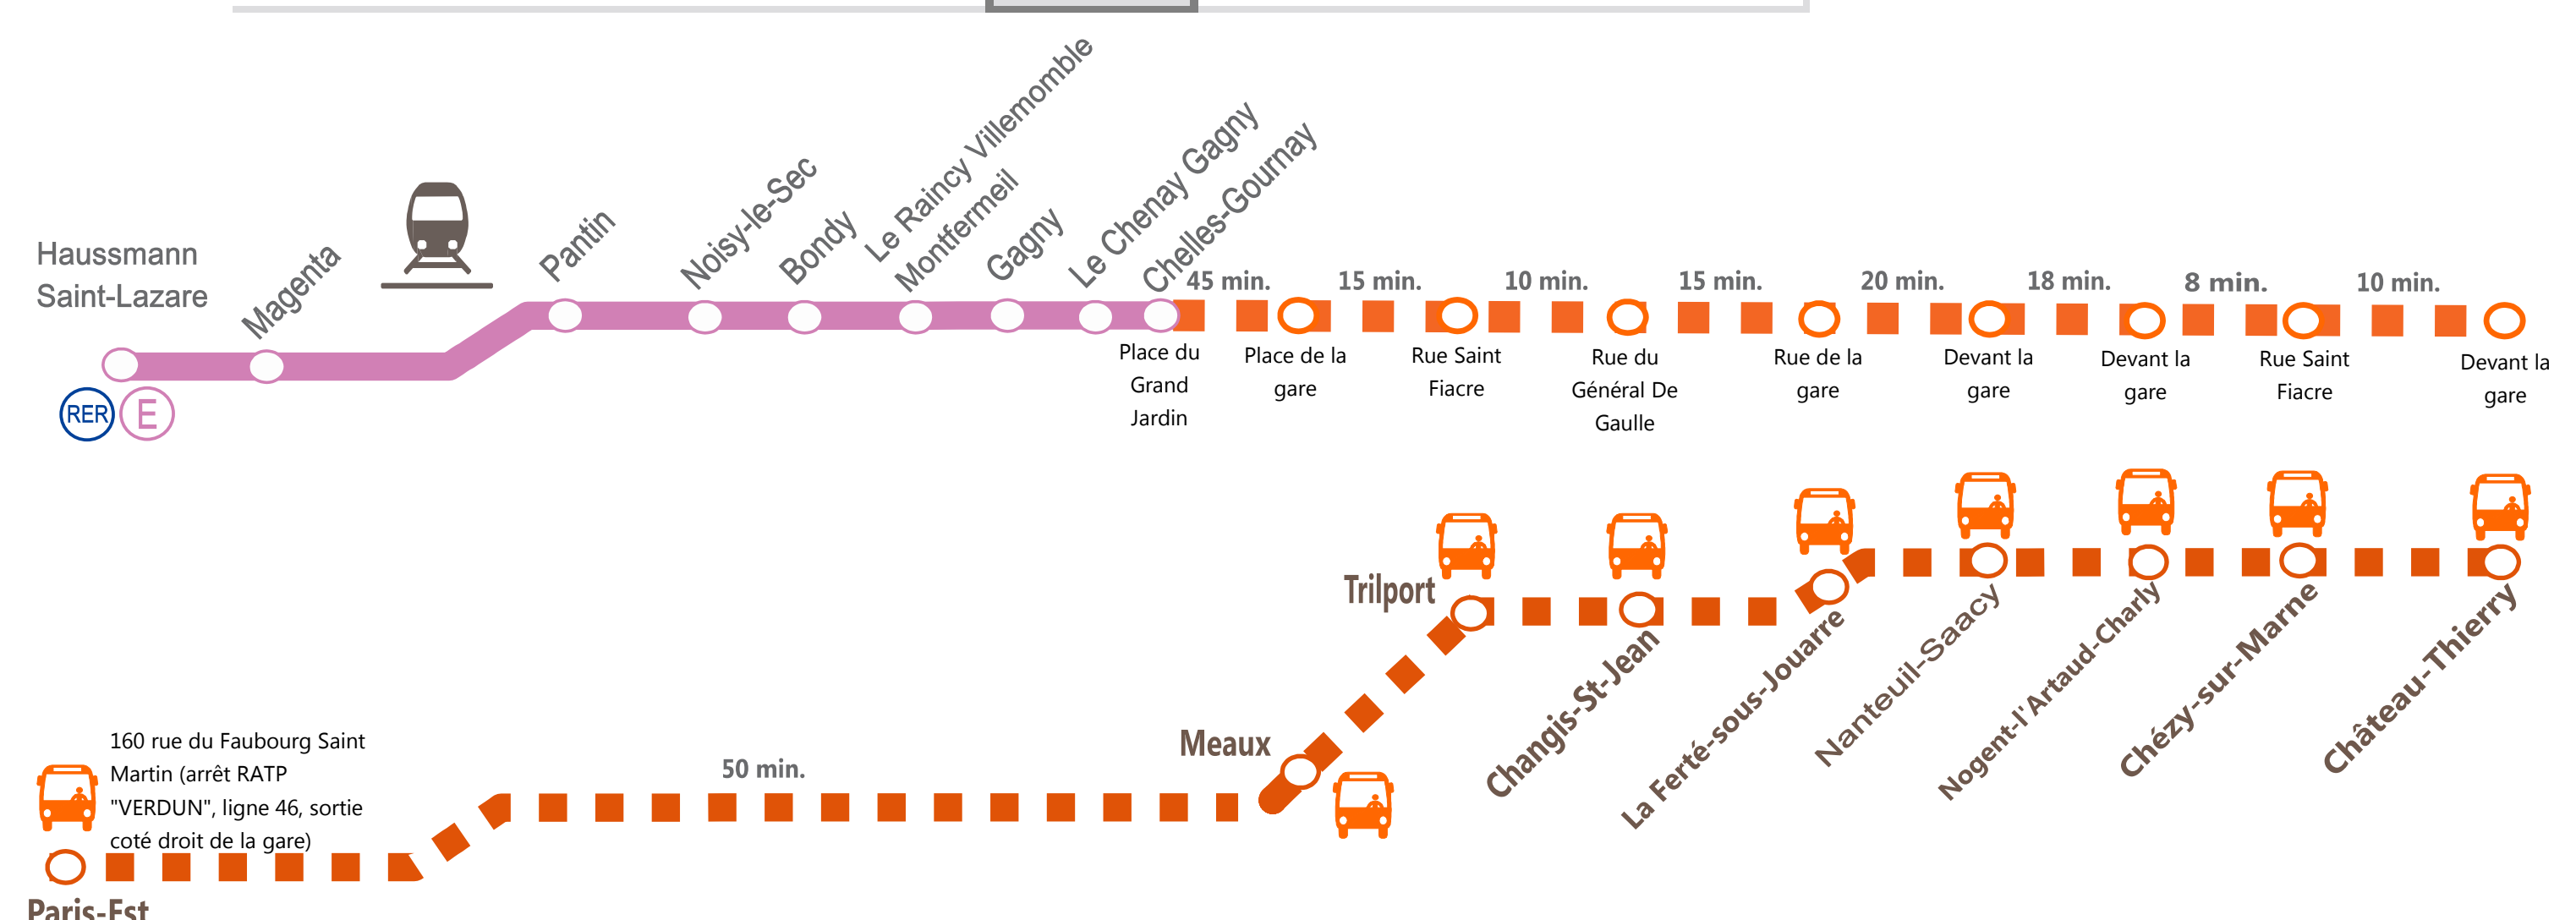

### LES SOIRÉES DES SAMEDI 25 ET DIMANCHE 26 OCTOBRE INTERRUPTION DES CIRCULATIONS

🔍 Pour votre sécurité et votre confort, nous réalisons des travaux de maintenance des appareils de voies entre Trilport et Château Thierry, nous modifions les conditions de circulation sur l'axe Paris Est / Château Thierry.

🔍 **Samedi 25 octobre** : Pour les voyageurs à destination de Château Thierry, merci d'emprunter le RER E au départ de Magenta et à destination de Chelles Gournay, où des bus de remplacement sont mis en place pour la suite de votre parcours.

🚌 Autocars de substitution mis en place dans les deux sens de circulation avec desserte des gares intermédiaires.  
Allongement du temps de parcours : 01h00

OCTOBRE

L	M	M	J	V	S	D
		1	2	3	4	5
6	7	8	9	10	11	12
13	14	15	16	17	18	19
20	21	22	23	24	25	26
27	28	29	30	31		

#### SAMEDI 25 OCTOBRE

Dernier train à circuler normalement					
<b>BUS</b>					
Château-Thierry	20 04	21 04	22 04	23 04	
Chézy-sur-Marne	20 10	21 14	22 14	23 14	
Nogent-l'Artaud-Charly	20 14	21 29	22 29	23 29	
Nanteuil-Saacy	20 20	21 40	22 40	23 40	
La Ferté-sous-Jouarre	20 27	22 00	23 00	00 00	
Changis-St-Jean	20 32	22 12	23 12	00 12	
Trilport	20 38	22 22	23 22	00 22	
Meaux	20 44	22 37	23 37	00 37	
Pantin					
Paris-Est	21 09	23 27	00 27	01 27	