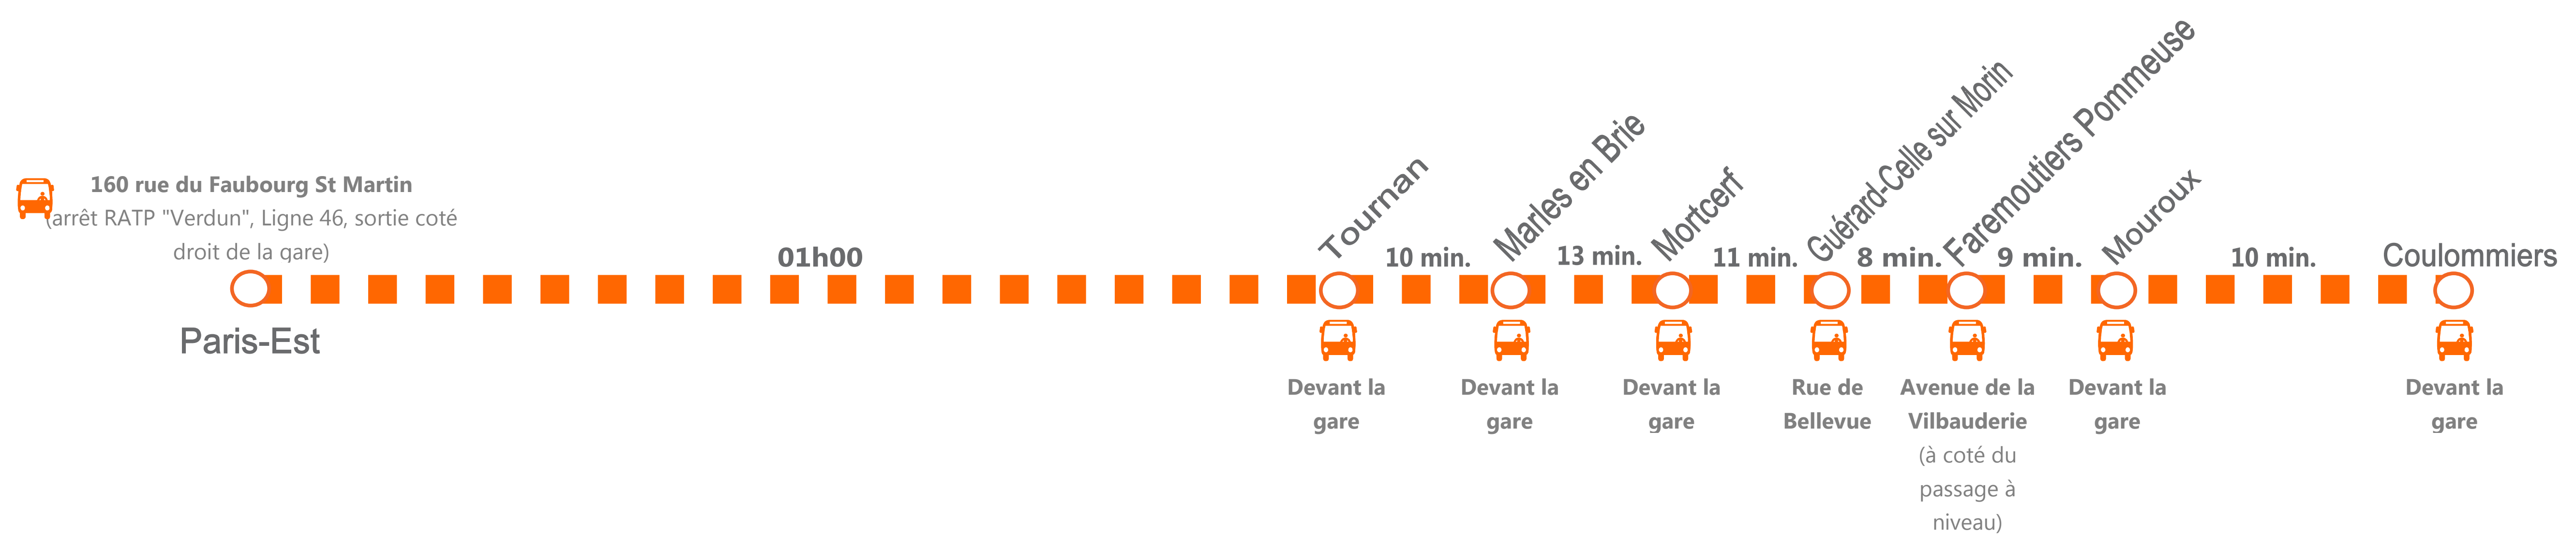

INFO TRAFIC TRAVAUX

PARIS > COULOMMIERS

SOIRÉES DU LUNDI 10 NOVEMBRE AU VENDREDI 21 NOVEMBRE.
(LE MARDI 11, SAMEDI 15 ET DIMANCHE 16 NOVEMBRE NE SONT PAS CONCERNÉS)

INTERRUPTION DES CIRCULATIONS ENTRE NOGENT LE PERREUX ET GRETZ-ARMAINVILLIERS.

 Pour votre sécurité et votre confort, nous réalisons des travaux de maintenance de voies entre Nogent le Perreux et Gretz-Armainvilliers. Nous modifions donc les conditions de circulation sur votre axe.

 Autocar de substitution mis en place au départ de la gare de Paris Est
Arrêt : 160 rue du Faubourg St Martin – arrêt RATP « Verdun, ligne 46 »
Allongement du temps de parcours : 01h00

NOVEMBRE

L	M	M	J	V	S	D
					1	2
3	4	5	6	7	8	9
10	11	12	13	14	15	16
17	18	19	20	21	22	23
24	25	26	27	28	29	30

Le train CITU de **23h16** au départ de Paris Est et à destination de Coulommiers est **supprimé**.

Dernier train à circuler normalement

		
Paris-Est	22 16	23 26
Pantin		
Tournan	22 45	00 26
Marles-en-Brie	22 52	00 36
Mortcerf	22 59	00 49
Guérard-Celle-sur-Morin	23 05	01 00
Faremoutiers-Pommeuse	23 09	01 08
Mouroux	23 13	01 19
Coulommiers	23 17	01 29