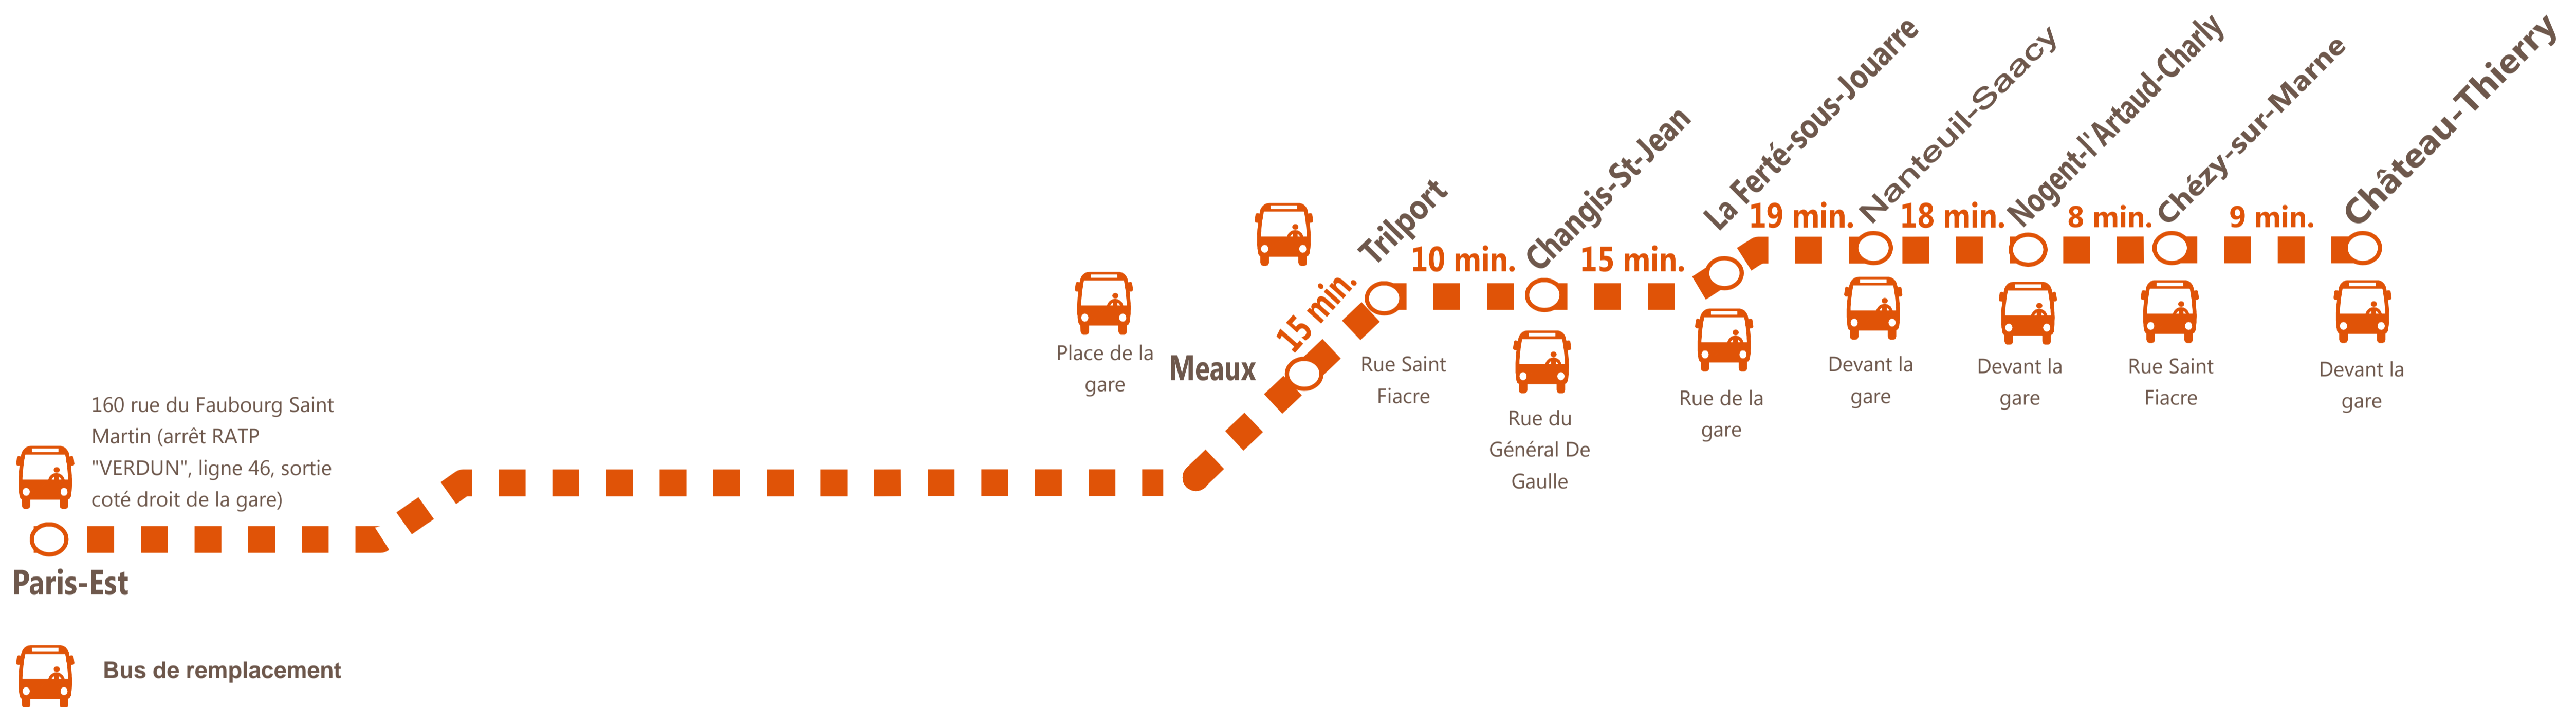

INFO TRAFIC TRAVAUX

SOIRÉE

PARIS EST ↔ CHÂTEAU THIERRY

CIRCULATION POUR LES SOIRÉES DU LUNDI 2 FÉVRIER AU VENDREDI 27 FÉVRIER.

(LES SAMEDIS ET DIMANCHES NE SONT PAS CONCERNÉS)

FÉVRIER

L	M	M	J	V	S	D
						1
2	3	4	5	6	7	8
9	10	11	12	13	14	15
16	17	18	19	20	21	22
23	24	25	26	27	28	

Pour votre sécurité et votre confort, nous réalisons des travaux de maintenance des appareils de voies entre Trilport et Château Thierry, nous modifions les conditions de circulation sur l'axe Paris Est / Château Thierry.

Autocars de substitution mis en place dans les deux sens de circulation avec desserte des gares intermédiaires.

Allongement du temps de parcours : 01h20 environ

Les horaires des bus sont donnés à titre indicatif et sont susceptibles d'être modifiés selon les conditions de circulation.

Dernier train à circuler normalement		Dernier train à circuler normalement	
	Train	Bus	
Château Thierry	22 04	23 04	Paris Est
Chézy sur Marne	22 10	23 14	Pantin
Nogent l'Artaud Charly	22 14	23 29	Meaux
Nanteuil Saâcy	22 20	23 40	Trilport
La Ferté sous Jouarre	22 27	00 00	Changis Saint-Jean
Changis Saint-Jean	22 32	00 12	La Ferté sous Jouarre
Trilport	22 38	00 22	Nanteuil Saâcy
Meaux	22 44	00 37	Nogent l'Artaud Charly
Pantin			Chézy sur Marne
Paris Est	23 09	01 27	Château Thierry
			23 56
			00 01
			00 51
			01 06
			01 16
			01 31
			01 50
			02 08
			02 16
			02 25