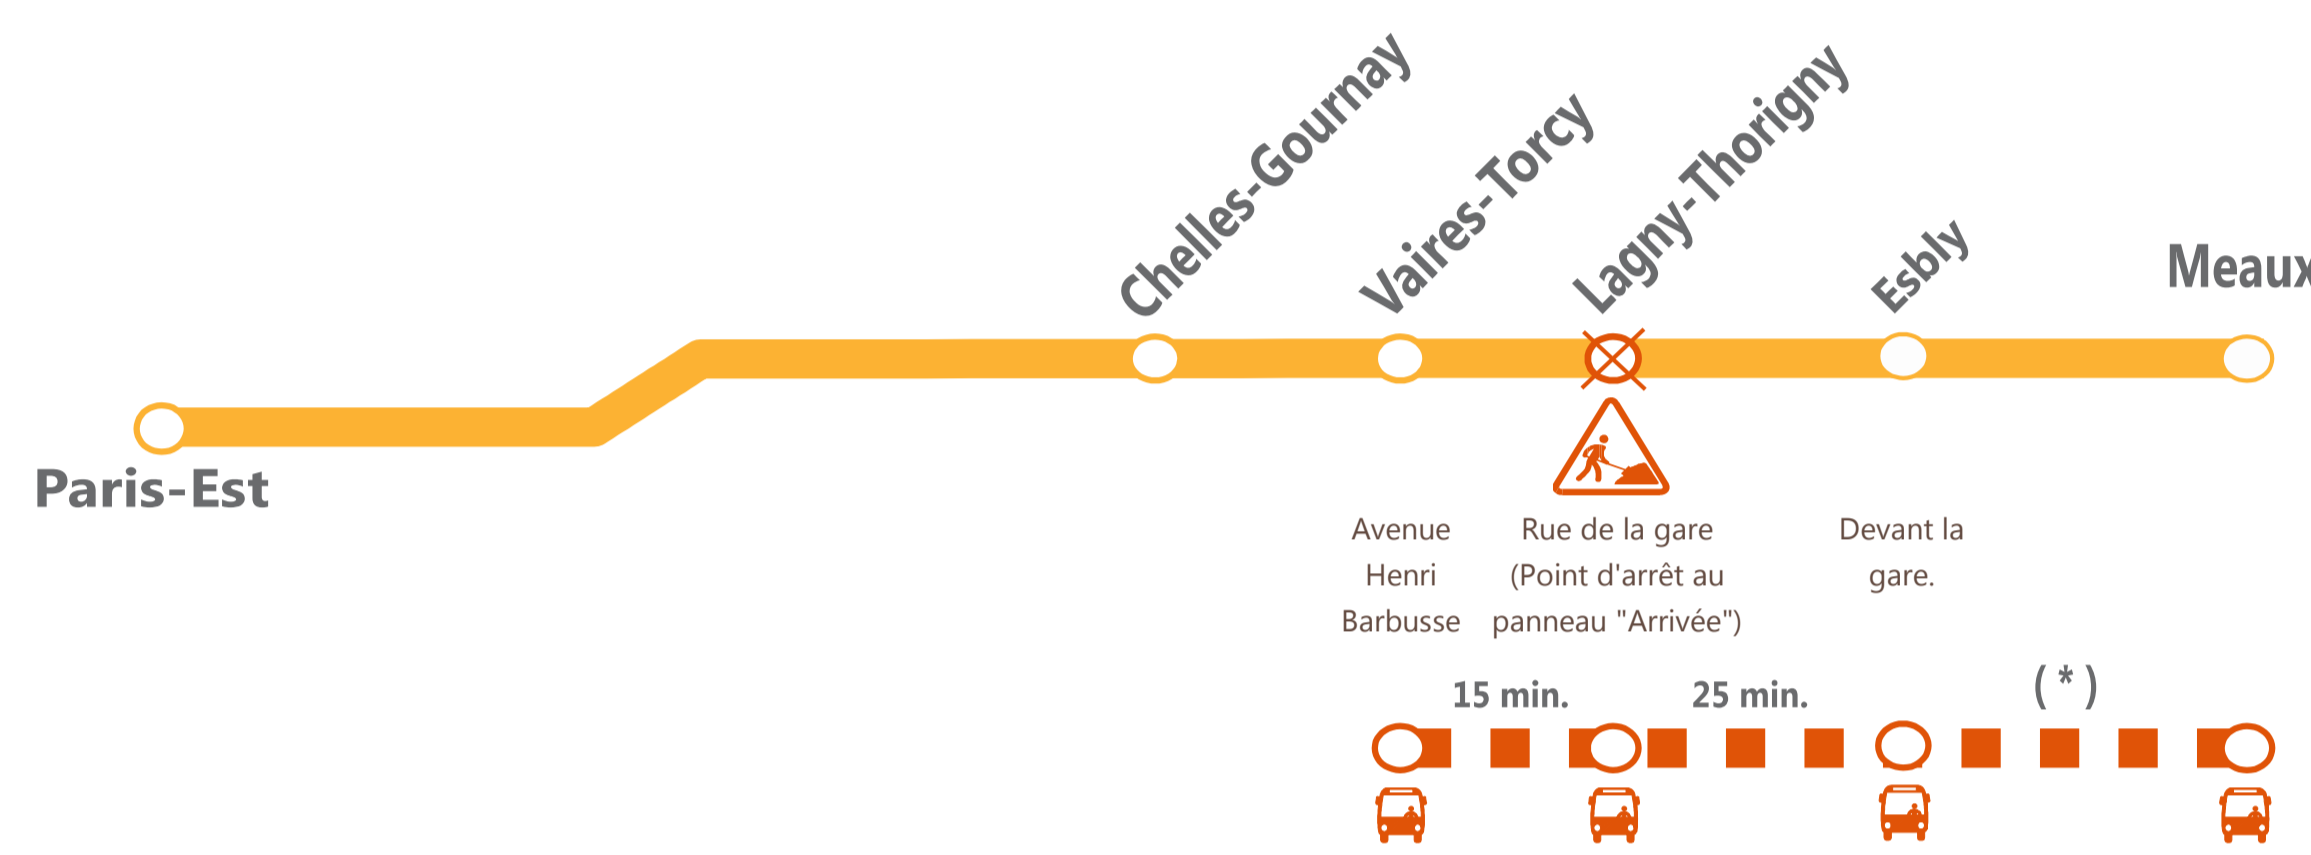

INFO TRAFIC TRAVAUX

PARIS ↔ MEAUX

CIRCULATION POUR LES JOURNÉES DES SAMEDIS 7, 14, 21 MARS ET DIMANCHES 8, 15 ET 22 MARS.

Afin de permettre l'accessibilité aux personnes à mobilité réduite, nous réalisons différents travaux en gare de Lagny Thorigny. Par conséquent, la circulation des trains sera perturbée durant deux week-ends du mois de Mars sur l'axe Paris Est / Meaux.

Bus de remplacement mis en place avec desserte des gares intermédiaires. Allongement du temps de parcours : entre 45 et 50 minutes environ (Les horaires des bus sont donnés à titre indicatif et sont susceptibles d'être modifiés selon les conditions de circulation).

MARS

L	M	M	J	V	S	D
						1
2	3	4	5	6	7	8
9	10	11	12	13	14	15
16	17	18	19	20	21	22
23	24	25	26	27	28	29
30	31					

PARIS ➤ MEAUX

Paris Est	MICI	05h31	06h01	06h31	07h01	07h31	08h01	08h31	09h01	09h31	10h01
Chelles Gournay		05h45	06h15	06h45	07h15	07h45	08h15	08h45	09h15	09h45	10h15
Vaires Torcy		05h49	06h19	06h49	07h19	07h49	08h19	08h49	09h19	09h49	10h29
Lagny Thorigny		06h14	06h44	07h14	07h44	08h14	08h44	09h14	09h44	10h14	10h44
Esbly		06h02	06h32	07h02	07h32	08h02	08h32	09h02	09h32	10h02	10h32
Meaux		06h10 (*)	06h40 (*)	07h10 (*)	07h40 (*)	08h10 (*)	08h40 (*)	09h10 (*)	09h40 (*)	10h10 (*)	10h40 (*)

Paris Est	MICI	10h31	11h01	11h31	12h01	12h31	13h01	13h31	14h01	14h31	15h01
Chelles Gournay		10h45	11h15	11h45	12h15	12h45	13h15	13h45	14h15	14h45	15h15
Vaires Torcy		10h49	11h19	11h49	12h19	12h49	13h19	13h49	14h19	14h49	15h29
Lagny Thorigny		11h14	11h44	12h14	12h44	13h14	13h44	14h14	14h44	15h14	15h44
Esbly		11h02	11h32	12h02	12h32	13h02	13h32	14h02	14h32	15h02	15h32
Meaux		11h10 (*)	11h40 (*)	12h10 (*)	12h40 (*)	13h10 (*)	13h40 (*)	14h10 (*)	14h40 (*)	15h10 (*)	15h40 (*)

Paris Est	MICI	15h31	16h01	16h31	17h01	17h31	18h01	18h31	19h01	19h31	20h01
Chelles Gournay		15h45	16h15	16h45	17h15	17h45	18h15	18h45	19h15	19h45	20h15
Vaires Torcy		15h49	16h19	16h49	17h19	17h49	18h19	18h49	19h19	19h49	20h29
Lagny Thorigny		16h14	16h44	17h14	17h44	18h14	18h44	19h14	19h44	20h14	20h44
Esbly		16h02	16h32	17h02	17h32	18h02	18h32	19h02	19h32	20h02	20h32
Meaux		16h10 (*)	16h40 (*)	17h10 (*)	17h40 (*)	18h10 (*)	18h40 (*)	19h10 (*)	19h40 (*)	20h10 (*)	20h40 (*)

Hausmann Saint-Lazare	MICI								00h16	00h46	
Magenta									00h20	00h50	
Paris Est		20h31	21h01	21h31	22h01	22h31	23h01	23h31			01h11
Pantin									00h24	00h54	
Noisy le Sec									00h29	00h59	
Bondy									00h31	01h01	
Le Raincy Villemomble Montf.									00h35	01h05	
Gagny									00h37	01h07	
Le Chénay Gagny									00h39	01h09	
Chelles Gournay		20h45	21h15	21h45	22h15	22h45	23h15	23h45	00h42	01h12	01h52

Chelles Gournay		20h45	21h15	21h45	22h15	22h45	23h15	23h45	00h52	01h22	01h52
Vaires Torcy		20h49	21h19	21h49	22h19	22h49	23h19	23h49	01h02	01h32	02h02
Lagny Thorigny		21h14	21h44	22h14	22h44	23h14	23h44	00h14	01h17	01h47	02h17
Esbly		21h02	21h32	22h02	22h32	23h02	23h32	00h09	01h42	02h12	02h42
Meaux		21h10 (*)	21h40 (*)	22h10 (*)	22h40 (*)	23h10 (*)	23h40 (*)	0h10 (*)	01h37	02h07	02h37

(1) - Bus de remplacement circulant uniquement les Samedis

MEAUX ➤ PARIS

DERNIER TRAIN À CIRCULER NORMALEMENT			
Meaux	22 50	23 30	00 00
Esbly	22 56	23 55	00 25
Lagny-Thorigny	23 03	00 20	00 50
Vaires-Torcy	23 08	00 35	01 05
Chelles-Gournay	23 13	00 45	01 15
Paris Est	23 28	01 25	01 55

OFFRE DE COVOITURAGE TRANSILNIEN EN PARTENARIAT AVEC **idvROOM**.

PENDANT LES TRAVAUX, LORSQUE VOTRE TRAIN NE CIRCULE PAS, VOUS POUVEZ AUSSI COVOITURER AVEC **idvROOM.COM**, TRANSILNIEN VOUS REMBOURSE.*

*Offre soumise à conditions. Pour en savoir plus, idvroom.com

Nous vous informons que les horaires des travaux sont donnés à titre d'information et peuvent être modifiés à tout moment.

Seuls les trains impactés par les travaux figurent sur cette affiche.