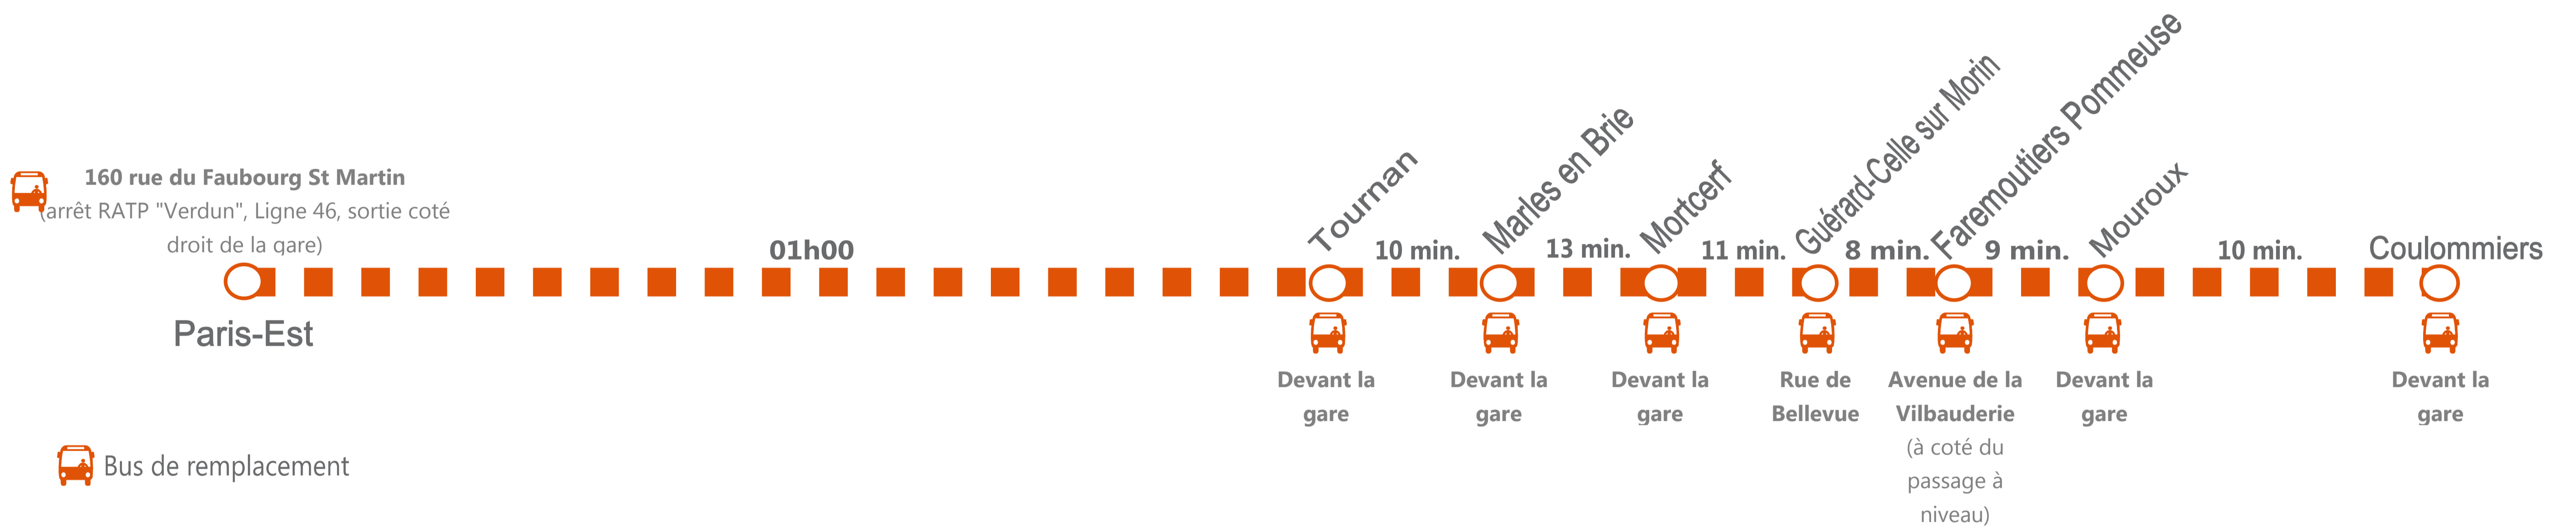

INFO TRAFIC TRAVAUX

PARIS ↔ COULOMMIERS

CIRCULATION POUR LES SOIRÉES DU LUNDI 16 MARS AU VENDREDI 20 MARS.

Pour votre sécurité et votre confort, nous réalisons des travaux de maintenance de voies entre Tournan et Coulommiers (bouillage). Nous modifions donc les conditions de circulation sur votre axe.

Bus de remplacement mis en place au départ de la gare de Paris Est
Arrêt : 160 rue du Faubourg St Martin – arrêt RATP « Verdun, ligne 46 ».

Les horaires des bus sont donnés à titre indicatif et peuvent évoluer selon les conditions de circulation.

Allongement du temps de parcours : 01h00

MARS

L	M	M	J	V	S	D
						1
2	3	4	5	6	7	8
9	10	11	12	13	14	15
16	17	18	19	20	21	22
23	24	25	26	27	28	29
30	31					

Dernier train à circuler normalement

BUS

Destination	Train	Bus
Coulommiers	21 36	22 36
Mouroux	21 40	22 46
Faremoutiers-Pommeuse	21 45	22 57
Guérard-Celle-sur-Morin	21 49	23 05
Mortcerf	21 59	23 16
Marles-en-Brie	22 06	23 29
Tournan	22 13	23 39
Pantin		
Paris-Est	22 42	00 39

Dernier train à circuler normalement

BUS

Destination	Train	Bus
Paris-Est	22 16	23 26
Pantin		
Tournan	22 45	00 26
Marles-en-Brie	22 52	00 36
Mortcerf	22 59	00 49
Guérard-Celle-sur-Morin	23 05	01 00
Faremoutiers-Pommeuse	23 09	01 08
Mouroux	23 13	01 19
Coulommiers	23 17	01 29