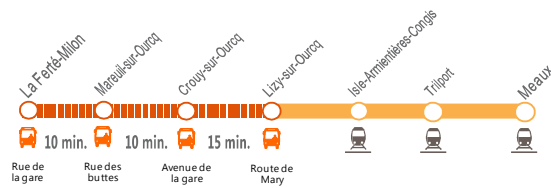

DU MERCREDI 15 JUILLET (09H00) AU LUNDI 27 JUILLET (09H00)

LIZY SUR OURCQ > LA FERTÉ MILON

BUS OMNIBUS TOUTES LES HEURES EN REMPLACEMENT DES TRAINS SUPPRIMÉS

LA FERTÉ MILON > LIZY SUR OURCQ

BUS OMNIBUS TOUTES LES HEURES EN REMPLACEMENT DES TRAINS SUPPRIMÉS