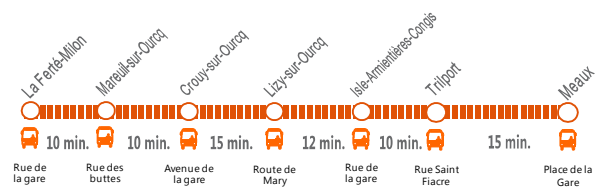

DU LUNDI 27 JUILLET (09H00) AU LUNDI 31 AOÛT (09H00)

MEAUX > LA FERTÉ MILON

BUS OMNIBUS TOUTES LES HEURES EN REMPLACEMENT DES TRAINS SUPPRIMÉS

LA FERTÉ MILON > MEAUX

BUS OMNIBUS TOUTES LES HEURES EN REMPLACEMENT DES TRAINS SUPPRIMÉS

LES HORAIRES DÉTAILLÉS DES BUS VOUS SERONT COMMUNIQUÉS ULTÉRIEUREMENT :

- ☐ PAR AFFICHAGE EN GARE
- ☐ SUR LE BLOG : malignep.transilien.com
- ☐ SUR LE SITE : Transilien.com

PENDANT LES TRAVAUX, COVOITUREZ AVEC VROOM.COM. TRANSILIEEN VOUS REMBOURSE.*

- SMS pour les horaires en temps réel : 4 10 20 Taper le nom de votre gare de départ et envoyer au 4 10 20 Prix d'un SMS + 0,05€

- Numéro d'information : 36 58 (0,23€ TTC/min*) *hors surcoût éventuel de votre opérateur
- Relations Clientèle SNCF Transilien TSA 21262 - 75564 PARIS CEDEX 12

- SNCF LA RADIO Radio d'info trafic mobile. Un point trafic toutes les 15 minutes, depuis l'application SNCF sur smartphone et tous les sites internet SNCF.