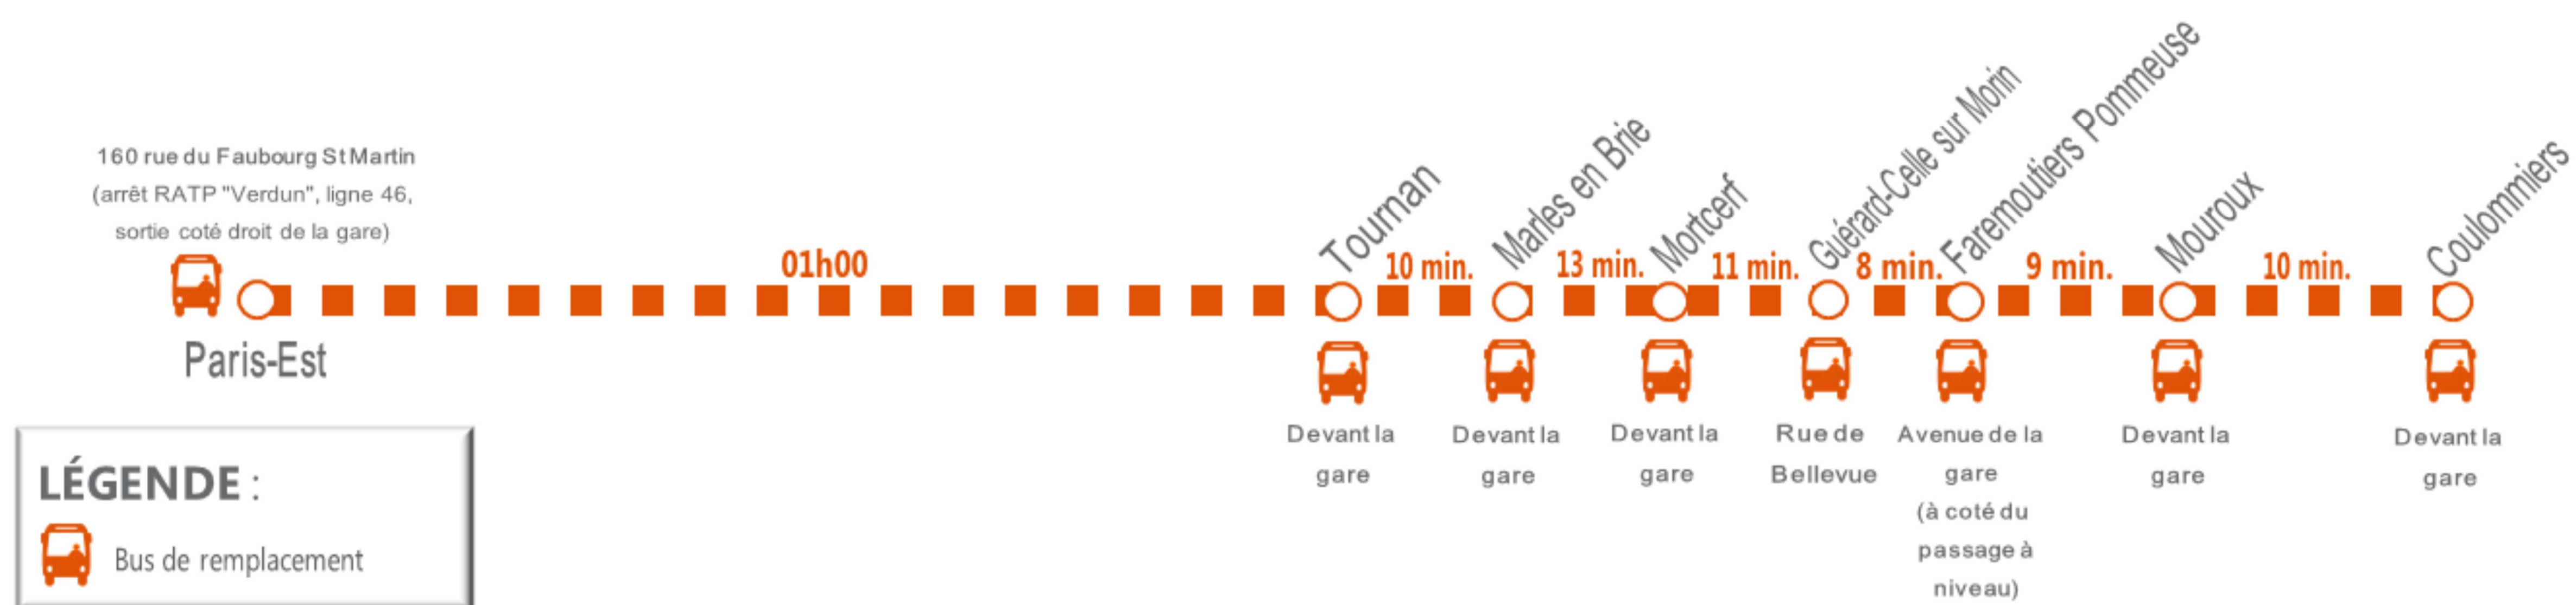

INFO TRAFIC TRAVAUX

PARIS ↔ COULOMMIERS

CIRCULATION POUR LES SOIRÉES DU LUNDI 4 MAI AU VENDREDI 29 MAI.

(LES SAMEDIS ET DIMANCHES NE SONT PAS CONCERNÉS).

MAI						
L	M	M	J	V	S	D
				1	2	3
4	5	6	7	8	9	10
11	12	13	14	15	16	17
18	19	20	21	22	23	24
25	26	27	28	29	30	31

⚠ Pour votre sécurité, nous réalisons des travaux de maintenance de voies entre Nogent le Perreux et Gretz-Armainvilliers. Nous modifions donc les conditions de circulation sur votre axe.

🚌 Bus de remplacement mis en place au départ de la gare de Paris Est
Arrêt : 160 rue du Faubourg St Martin – arrêt RATP « Verdun, ligne 46 ».
Les horaires des bus sont donnés à titre indicatif et peuvent évoluer selon les conditions de circulation.
Allongement du temps de parcours : 01h00

OFFRE DE COVOITURAGE TRANSILIEN EN PARTENARIAT AVEC **id VROOM**.

PENDANT LES TRAVAUX, LORSQUE VOTRE TRAIN NE CIRCULE PAS, VOUS POUVEZ AUSSI COVOITURER AVEC IDVROOM.COM, TRANSILIEN VOUS REMBOURSE.*

*Offre soumise à conditions. Pour en savoir plus, idvroom.com

LÉGENDE :

Bus de remplacement

Dernier train à circuler normalement		
BUS		
Coulommiers	21 36	22 36
Mouroux	21 40	22 46
Faremoutiers-Pommeuse	21 45	22 57
Guérard-Celle-sur-Morin	21 49	23 05
Mortcerf	21 59	23 16
Marles-en-Brie	22 06	23 29
Tourman	22 13	23 39
Pantin	|	|
Paris-Est	22 42	00 39

Dernier train à circuler normalement			
BUS			
Paris-Est	21 16	22 26	23 26
Pantin	|	|	|
Tourman	21 45	23 26	00 26
Marles-en-Brie	22 06	23 36	00 36
Mortcerf	22 12	23 49	00 49
Guérard-Celle-sur-Morin	22 16	00 00	01 00
Faremoutiers-Pommeuse	22 20	00 08	01 08
Mouroux	22 25	00 19	01 19
Coulommiers	22 28	00 29	01 29

Nous vous informons que les horaires des travaux sont donnés à titre d'information et peuvent être modifiés à tout moment. Seuls les trains impactés par les travaux figurent sur cette affiche.

Retrouvez nous sur le blog malignep.transilien.com/

PENDANT LES TRAVAUX, COVOITUREZ AVEC **id VROOM.com**. TRANSILIEN VOUS REMBOURSE.*

- transilien.com
- Application Transilien : gratuite sur App Store et Google Play
- transilien.mobi

- SMS pour les horaires en temps réel : 4 10 20 (SMS) Taper le nom de votre gare de départ et envoyer au 4 10 20 (SMS) Prix d'un SMS + 0,05€ (SMS)

- Numéro d'information : 36 58 (0,23€ TTC/min*) *hors surcoût éventuel de votre opérateur
- Relations Clientèle SNCF Transilien TSA 21262 - 75564 PARIS CEDEX 12

- Urgence SNCF Transilien : 3117 Le 3117 est complémentaire, il ne se substitue ni aux numéros de secours habituels (15-17-18-112) ni à l'usage du signal d'alarme (Appel non surtaxé).

- SNCF LA RADIO Radio d'info trafic mobile. Un point trafic toutes les 15 minutes, depuis l'application SNCF sur smartphone et tous les sites internet SNCF.