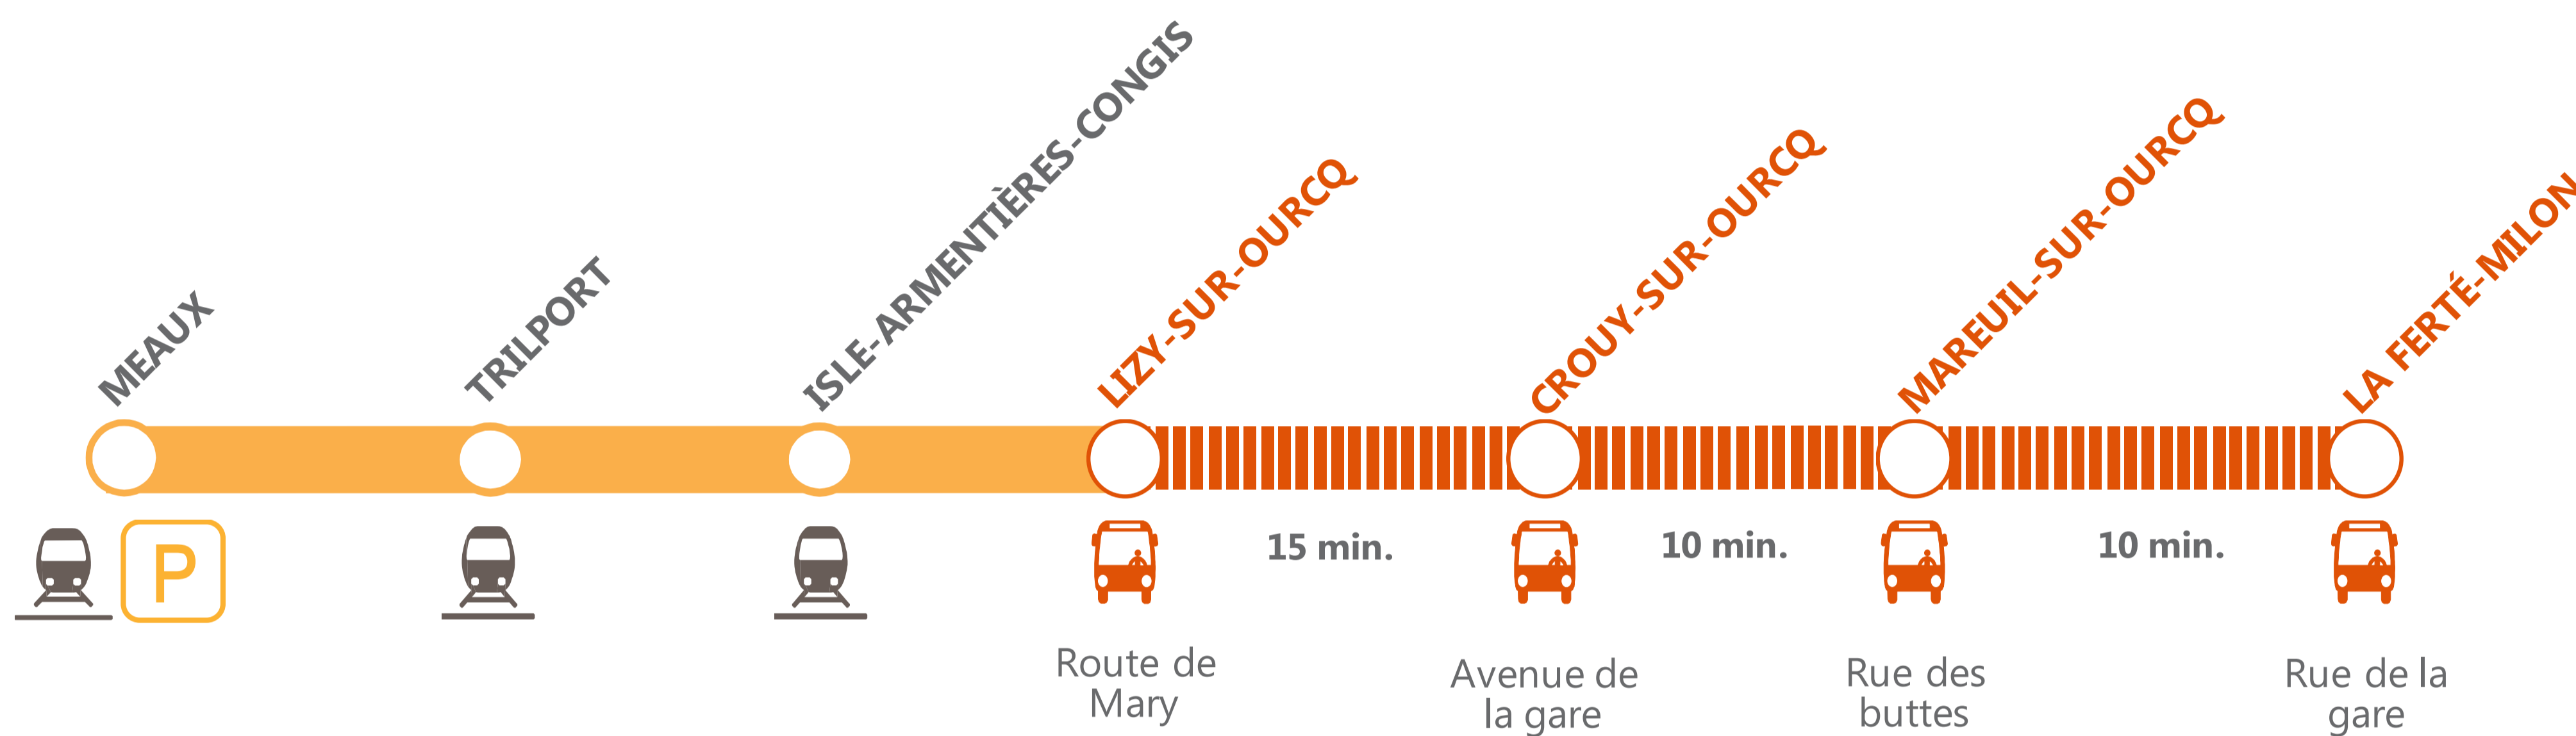

INFO TRAFIC TRAVAUX

MEAUX <-> LA FERTÉ MILON

INTERRUPTION DES CIRCULATIONS ENTRE LIZY SUR OURCQ ET LA FERTÉ MILON

BUS DE REMPLACEMENT MIS EN PLACE AVEC DESSERTE DES GARES INTERMÉDIAIRES. ALLONGEMENT DU TEMPS DE PARCOURS : **30 MINUTES** ENVIRON (SOUS RÉSERVE DES CONDITIONS DE CIRCULATION).

Pour permettre la réalisation de travaux de renouvellement de traverses et ballast entre Trilport et La Ferté Milon, et la réfection des quais de Isles Armentières, la circulation des trains est modifiée le mercredi 15 juillet.

JUILLET 2015

L	M	M	J	V	S	D
		1	2	3	4	5
6	7	8	9	10	11	12
13	14	15	16	17	18	19
20	21	22	23	24	25	26
27	28	29	30	31		

OFFRE DE COVOITURAGE TRANSILIEN EN PARTENARIAT AVEC VROOM.

PENDANT LES TRAVAUX, LORSQUE VOTRE TRAIN NE CIRCULE PAS, VOUS POUVEZ AUSSI COVOITURER AVEC VROOM.COM, TRANSILIEN VOUS REMBOURSE.*

*Offre soumise à conditions. Pour en savoir plus, idvroom.com

LÉGENDE :

- BUS DE REMPLACEMENT
- ALLONGEMENT DU TEMPS DE PARCOURS + 30 minutes
- NATURE DES TRAVAUX

Dernier train à circuler normalement

TRAINS	FOMO	08 22	09 22	10 22	11 22	12 22	13 22	14 22	15 22	16 22	17 05	18 05	19 22	20 22	21 22	22 22		
Paris Est																		
Meaux	07 22	08 22	09 22	10 22	11 22	12 22	13 22	14 22	15 22	16 22	17 34	18 34	19 22	20 22	21 22	22 22		
Trilport	07 28	08 28	09 28	10 28	11 28	12 28	13 28	14 28	15 28	16 28	17 41	18 41	19 28	20 28	21 28	22 28		
Isles Armentières Congis	07 34	08 36	09 36	10 36	11 36	12 36	13 36	14 36	15 36	16 36	17 48	18 48	19 36	20 36	21 36	22 36		
Lizy sur Ourcq	07 38	08 43	09 43	10 43	11 43	12 43	13 43	14 43	15 43	16 43	17 57	18 57	19 43	20 43	21 43	22 43		
BUS	I	↓	↓	↓	↓	↓	↓	↓	↓	↓	↓	↓	↓	↓	↓	↓		
Lizy sur Ourcq	07 38	08 53	09 53	10 53	11 53	12 53	13 53	14 53	15 53	16 53	18 07	18 07	19 07	19 07	19 53	20 53	21 53	22 53
Crouy sur Ourcq	07 44	09 08	10 08	11 08	12 08	13 08	14 08	15 08	16 08	17 08	I	18 22	I	19 22	20 08	21 08	22 08	23 08
Mareuil sur Ourcq	07 49	09 23	10 23	11 23	12 23	13 23	14 23	15 23	16 23	17 23	I	18 37	I	19 37	20 23	21 23	22 23	23 23
La Ferté Milon	07 54	09 33	10 33	11 33	12 33	13 33	14 33	15 33	16 33	17 33	18 37	18 47	19 37	19 47	20 33	21 33	22 33	23 33

Les trains FOMO de 17h22 et 18h22 au départ de Meaux et à destination de La Ferté Milon sont supprimés. Merci d'emprunter le train suivant à destination de Lizy sur Ourcq où un bus remplacement est mis en place pour la suite de votre parcours.

Dernier train à circuler normalement

BUS	MOFO	08 30	09 30	10 30	11 30	12 30	13 30	14 30	15 30	16 30	17 30	18 30	19 30	20 30	21 30	22 10
La Ferté Milon	08 01	08 30	09 30	10 30	11 30	12 30	13 30	14 30	15 30	16 30	17 30	18 30	19 30	20 30	21 30	22 10
Mareuil sur Ourcq	08 08	08 40	09 40	10 40	11 40	12 40	13 40	14 40	15 40	16 40	17 40	18 40	19 40	20 40	21 40	22 20
Crouy sur Ourcq	08 13	08 55	09 55	10 55	11 55	12 55	13 55	14 55	15 55	16 55	17 55	18 55	19 55	20 55	21 55	22 35
Lizy sur Ourcq	08 20	09 10	10 10	11 10	12 10	13 10	14 10	15 10	16 10	17 10	18 10	19 10	20 10	21 10	22 10	22 50
TRAINS	I	↓	↓	↓	↓	↓	↓	↓	↓	↓	↓	↓	↓	↓	↓	I
Lizy sur Ourcq	08 20	09 20	10 20	11 20	12 20	13 20	14 20	15 20	16 20	17 20	18 20	19 20	20 20	21 20	22 20	22 50
Isles Armentières Congis	08 24	09 20	10 24	11 24	12 24	13 24	14 24	15 24	16 24	17 24	18 24	19 24	20 24	21 24	22 24	23 02
Trilport	08 29	09 29	10 29	11 29	12 29	13 29	14 29	15 29	16 29	17 29	18 29	19 29	20 29	21 29	22 29	23 12
Meaux	08 36	09 36	10 36	11 36	12 36	13 36	14 36	15 36	16 36	17 36	18 36	19 36	20 36	21 36	22 36	23 27

Nous vous informons que les horaires des travaux sont donnés à titre d'information et peuvent être modifiés à tout moment. Consultez régulièrement l'affichage en gare ou rendez vous sur le site (www.transilien.com) / rubrique « Information Trafic et Travaux ».

Retrouvez nous, également, sur le blog malignep.transilien.com/

PENDANT LES TRAVAUX, COVOITUREZ AVEC VROOM.com. TRANSILIEN VOUS REMBOURSE.*

- transilien.com
- Application Transilien : gratuite sur App Store et Google Play
- transilien.mobi

- SMS pour les horaires en temps réel : 4 10 20 (SMS)
- Taper le nom de votre gare de départ et envoyer au 4 10 20 (SMS)
- Prix d'un SMS + 0,05€ (SMS)

- Numéro d'information : 36 58 (0,23€ TTC/min*)
- *hors surcoût éventuel de votre opérateur
- Relations Clientèle SNCF Transilien TSA21262 - 75564 PARIS CEDEX 12