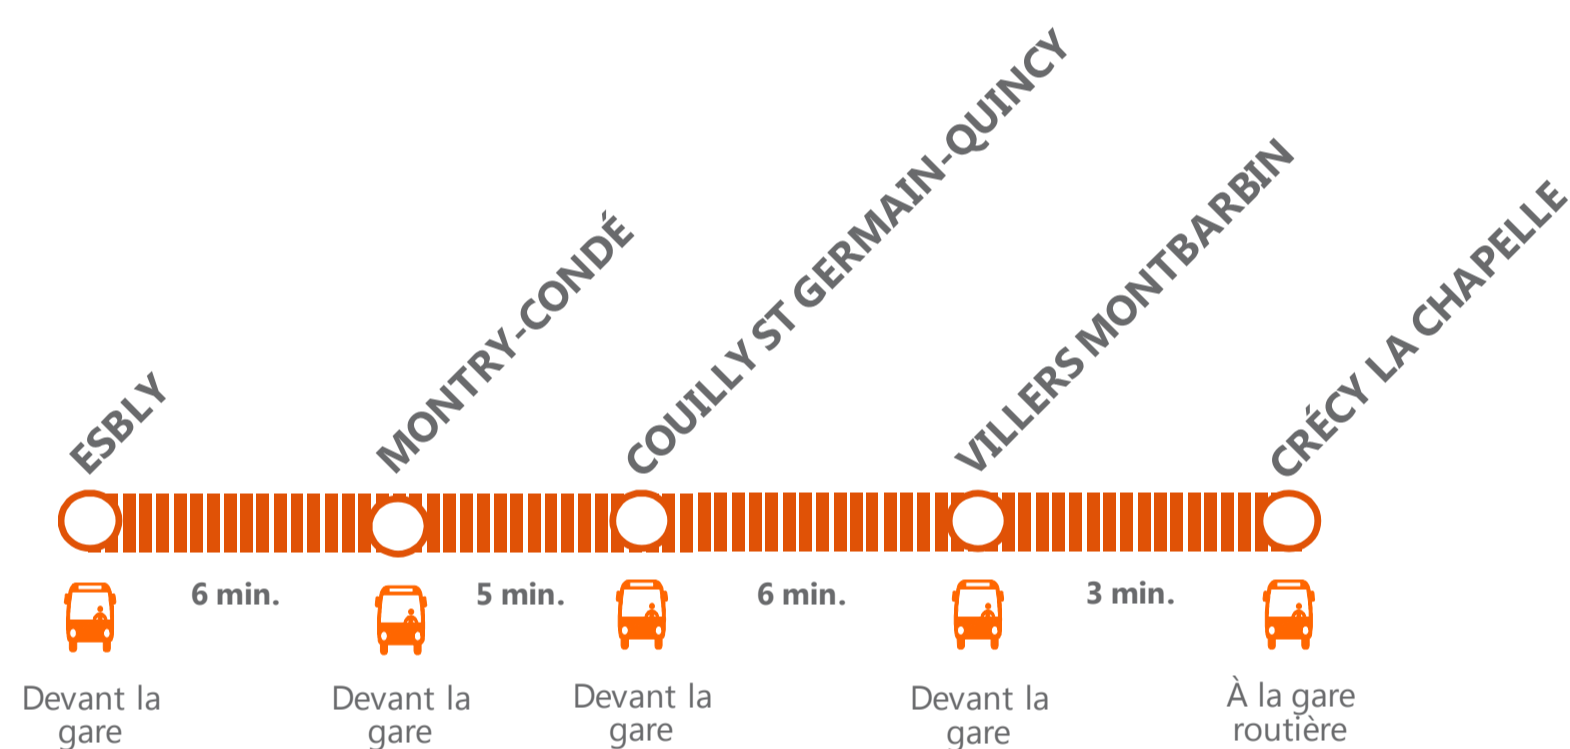

SOIRÉES DU LUNDI 21 SEPTEMBRE AU VENDREDI 25 SEPTEMBRE.
SOIRÉES DU LUNDI 28 SEPTEMBRE AU JEUDI 1ER OCTOBRE.
EN CONTINU : LES SAMEDI 3 OCTOBRE ET DIMANCHE 4 OCTOBRE.

INTERRUPTION DES CIRCULATIONS ENTRE ESBLY ET CRÉCY LA CHAPELLE.

BUS DE REMPLACEMENT MIS EN PLACE ENTRE ESBLY ET CRÉCY LA CHAPELLE.
TRAJET DE 20 MINUTES ENVIRON ENTRE ESBLY ET CRÉCY LA CHAPELLE.

PARCE QUE NOUS RÉALISONS DES TRAVAUX POUR FAVORISER L'ACCESSIBILITÉ AUX PERSONNES À MOBILITÉ RÉDUITE ET GARANTIR LA QUALITÉ ET LE CONFORT EN GARE, LA CIRCULATION DES TRAINS EST PERTURBÉE SUR L'AXE ESBLY <-> CRÉCY LA CHAPELLE.

DU LUNDI 21 SEPTEMBRE AU VENDREDI 25 SEPTEMBRE
DU LUNDI 28 SEPTEMBRE AU JEUDI 1ER OCTOBRE

9 minutes environ par bus sur tout le trajet.

Les horaires des bus sont donnés à titre indicatif et sont susceptibles d'être modifiés selon les conditions de circulation.

Consultez régulièrement l'affichage en gare ou rendez vous sur le site (www.transilien.com) / rubrique « Information Trafic et Travaux ».

Retrouvez nous, également, sur le blog malignep.transilien.com/

DERNIER TRAIN À CIRCULER NORMALEMENT

	Train	Bus
Crécy la Chapelle	21 35	22 40
Villiers-Montbarbin	21 37	22 43
Couilly-St-Germ.-Quincy	21 41	22 49
Montry-Condé	21 43	22 54
Esbly	21 47	23 00

DERNIER TRAIN À CIRCULER NORMALEMENT

	Train	Bus
Esbly	21 10	22 10
Montry Condé	21 13	22 16
Couilly Saint Germain Quincy	21 16	22 21
Villiers Montbarbin	21 19	22 27
Crécy la Chapelle	21 22	22 30

LÉGENDE :

- BUS DE REMPLACEMENT
- ALLONGEMENT DU TEMPS DE PARCOURS + 9 minutes
- NATURE DES TRAVAUX

SEPTEMBRE 2015

L	M	M	J	V	S	D
	1	2	3	4	5	6
7	8	9	10	11	12	13
14	15	16	17	18	19	20
21	22	23	24	25	26	27
28	29	30				

OCTOBRE 2015

L	M	M	J	V	S	D
			1	2	3	4
5	6	7	8	9	10	11
12	13	14	15	16	17	18
19	20	21	22	23	24	25
26	27	28	29	30	31	

OFFRE DE COVOITURAGE TRANSILIEN EN PARTENARIAT AVEC VROOM.

PENDANT LES TRAVAUX, LORSQUE VOTRE TRAIN NE CIRCULE PAS, VOUS POUVEZ AÜSSI COVOITURER AVEC IDROOM.COM, TRANSILIEN VOUS REMBOURSE.*

*Offre soumise à conditions. Pour en savoir plus, idroom.com

LES SAMEDI 3 OCTOBRE ET DIMANCHE 4 OCTOBRE

	Bus	Bus	Bus	Bus	Bus	Bus	Bus	Bus	Bus
Crécy la Chapelle	05 30	06 30	07 30	08 30	09 30	10 30	11 30	12 30	13 30
Villiers-Montbarbin	05 33	06 33	07 33	08 33	09 33	10 33	11 33	12 33	13 33
Couilly-St-Germ.-Quincy	05 39	06 39	07 39	08 39	09 39	10 39	11 39	12 39	13 39
Montry-Condé	05 44	06 44	07 44	08 44	09 44	10 44	11 44	12 44	13 44
Esbly	05 50	06 50	07 50	08 50	09 50	10 50	11 50	12 50	13 50

	Bus	Bus	Bus	Bus	Bus	Bus	Bus	Bus	Bus
Crécy la Chapelle	14 30	15 30	16 30	17 30	18 30	19 30	20 30	21 30	22 30
Villiers-Montbarbin	14 33	15 33	16 33	17 33	18 33	19 33	20 33	21 33	22 33
Couilly-St-Germ.-Quincy	14 39	15 39	16 39	17 39	18 39	19 39	20 39	21 39	22 39
Montry-Condé	14 44	15 44	16 44	17 44	18 44	19 44	20 44	21 44	22 44
Esbly	14 50	15 50	16 50	17 50	18 50	19 50	20 50	21 50	22 50

	Bus	Bus	Bus	Bus	Bus	Bus	Bus	Bus	Bus
Esbly	05 10	06 10	07 10	08 10	09 10	10 10	11 10	12 10	13 10
Montry Condé	05 16	06 16	07 16	08 16	09 16	10 16	11 16	12 16	13 16
Couilly Saint Germain Quincy	05 21	06 21	07 21	08 21	09 21	10 21	11 21	12 21	13 21
Villiers Montbarbin	05 27	06 27	07 27	08 27	09 27	10 27	11 27	12 27	13 27
Crécy la Chapelle	05 30	06 30	07 30	08 30	09 30	10 30	11 30	12 30	13 30

	Bus	Bus	Bus	Bus	Bus	Bus	Bus	Bus	Bus
Esbly	14 10	15 10	16 10	17 10	18 10	19 10	20 10	21 10	22 10
Montry Condé	14 16	15 16	16 16	17 16	18 16	19 16	20 16	21 16	22 16
Couilly Saint Germain Quincy	14 21	15 21	16 21	17 21	18 21	19 21	20 21	21 21	22 21
Villiers Montbarbin	14 27	15 27	16 27	17 27	18 27	19 27	20 27	21 27	22 27
Crécy la Chapelle	14 30	15 30	16 30	17 30	18 30	19 30	20 30	21 30	22 30

EN RAISON DE CES TRAVAUX, L'AXE PARIS <-> MEAUX EST ÉGALEMENT IMPACTÉ LES SAMEDI 13 ET DIMANCHE 14 JUIN . UN TRAIN SUR DEUX NE DESERT PAS LES GARES D'ESBLY ET MEAUX DANS CHAQUE SENS ET CERTAINS TRAINS SONT SUPPRIMÉS EN SOIRÉE. POUR PLUS D'INFORMATION, MERCI DE CONSULTER LES AFFICHES EN GARE OU LE SITE TRANSILIEN.COM.

PENDANT LES TRAVAUX, COVOITUREZ AVEC **ID VROOM.com**. TRANSILIEN VOUS REMBOURSE.*

- transilien.com
- Application Transilien : gratuite sur App Store et Google Play
- transilien.mobi

- SMS pour les horaires en temps réel : 4 10 20 (0,23€ TTC/min*)
  Taper le nom de votre gare de départ et envoyer au 4 10 20
  Prix d'un SMS + 0,05€

- Numéro d'information : 36 58 (0,23€ TTC/min*)
  *hors surcoût éventuel de votre opérateur
- Relations Clientèle SNCF Transilien
  TSA 21262 - 75564 PARIS CEDEX 12

- Urgence SNCF Transilien : 3117
  Le 3117 est complémentaire, il ne se substitue ni aux numéros de secours habituels (15-17-18-112) ni à l'usage du signal d'alarme (Appel non surtaxé).