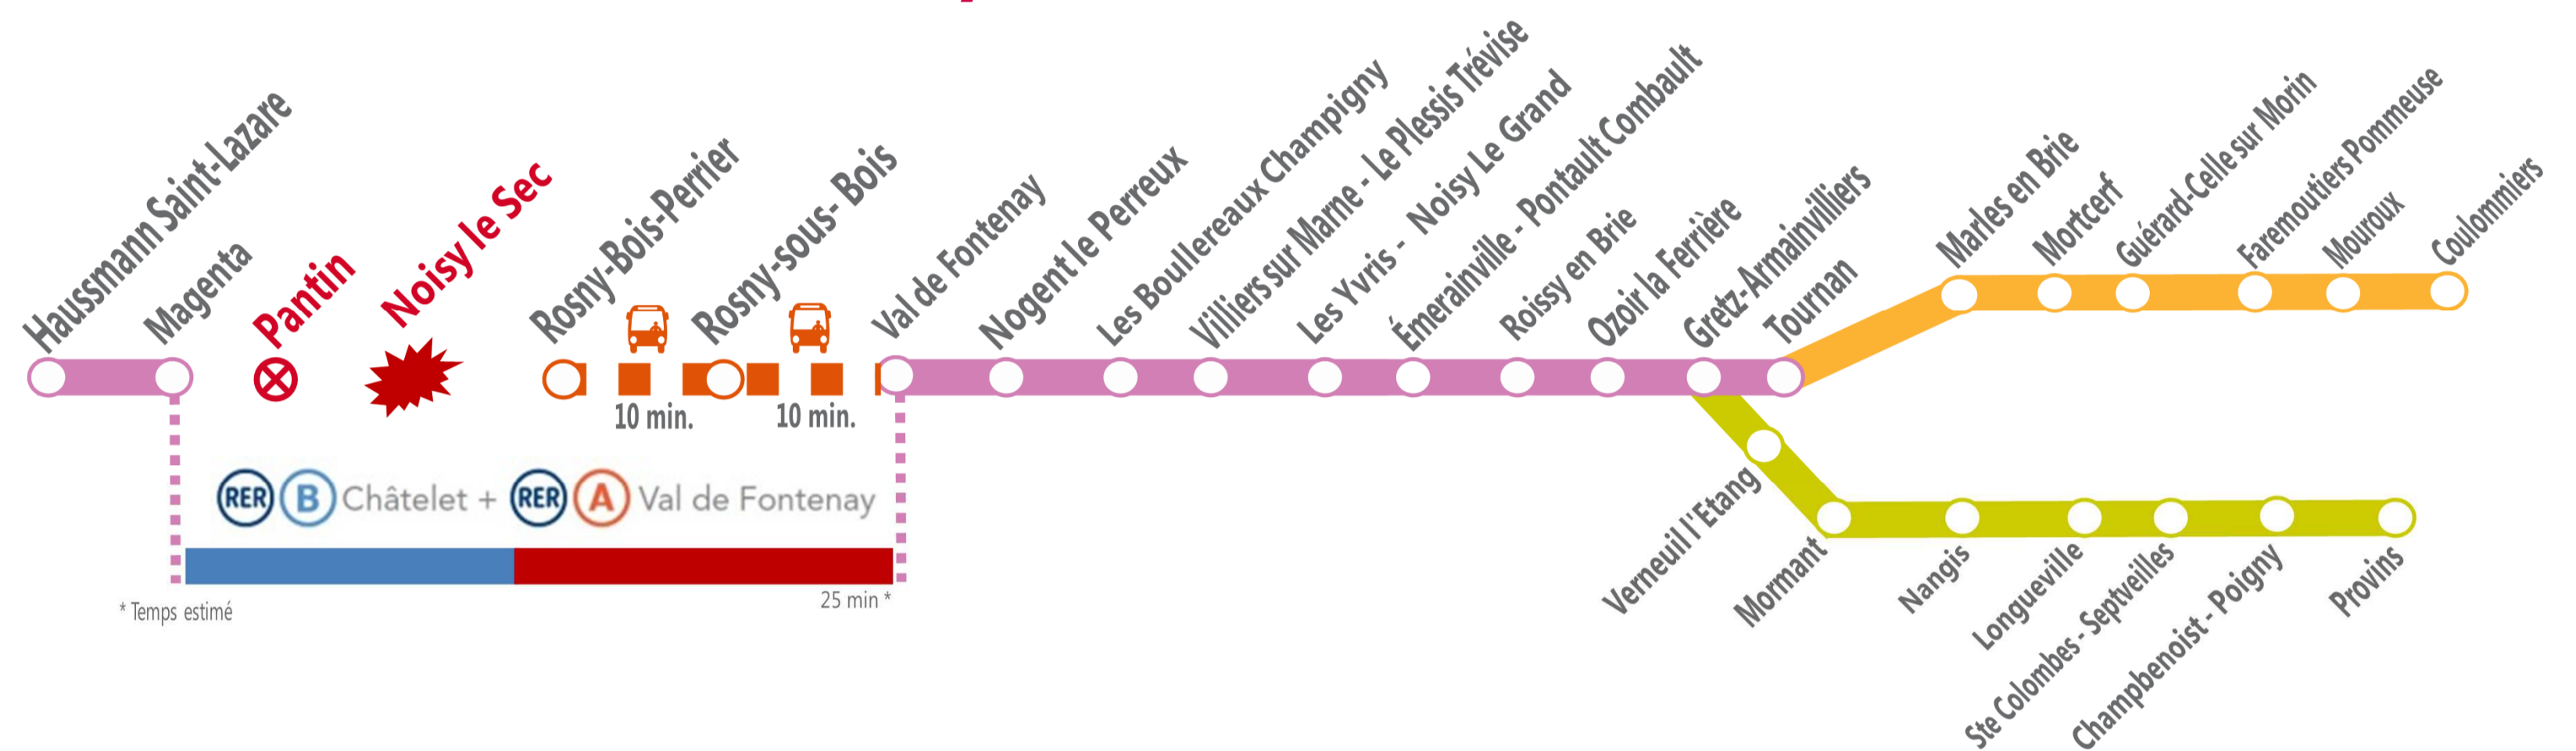

INFO TRAFIC

PARIS ↔ VAL DE FONTENAY / GRETZ / PROVINS

LE DIMANCHE 6 SEPTEMBRE * : À LA DEMANDE DE LA PRÉFECTURE DE LA SEINE-SAINT DENIS, SE DÉROULERONT LES OPÉRATIONS DE NEUTRALISATION DES OBUS DE LA SECONDE GUERRE MONDIALE, RECEMMENT DÉCOUVERTS À PROXIMITÉ DE LA GARE DE NOISY LE SEC.

CONSÉQUENCE : INTERRUPTION DES CIRCULATIONS ENTRE PARIS EST / MAGENTA ET VAL DE FONTENAY DE 09h00 À 18h00.

* Si ces opérations ne sont pas réalisées en totalité le 6 septembre, elles seront achevées le dimanche 20 septembre et entraîneront des perturbations. Nous vous informerons dès que possible.

ALLONGEMENT DU TEMPS DE PARCOURS :

+ 1h00 au minimum.

SEULS LES TRAINS IMPACTÉS FIGURENT SUR CETTE AFFICHE.

PARIS > PROVINS

- Emprunter le RER B au départ de la gare de Paris Nord et descendre à Châtelet (direction Robinson ou St-Rémy les Chevreuse), puis prendre le RER A (Direction Marne la Vallée – Chessy TGV) et descendre à Val de Fontenay.
- À la gare du Val de Fontenay, les trains mis en place desservent toutes les gares jusqu'à Tournan.
- Pour les personnes à destination de Provins, descendre à Gretz-Armainvilliers puis reprendre un train pour la suite de votre parcours.

PROVINS > PARIS

- Descendre à Gretz-Armainvilliers puis reprendre un train du RER E jusqu'à Val de Fontenay.
- Emprunter le RER A (Direction Cergy le Haut – Poissy – St Germain en Laye), descendre à Châtelet, puis prendre le RER B (Direction Aulnay sous Bois – Aéroport CDG – Mitry Claye) et descendre à Paris Nord.