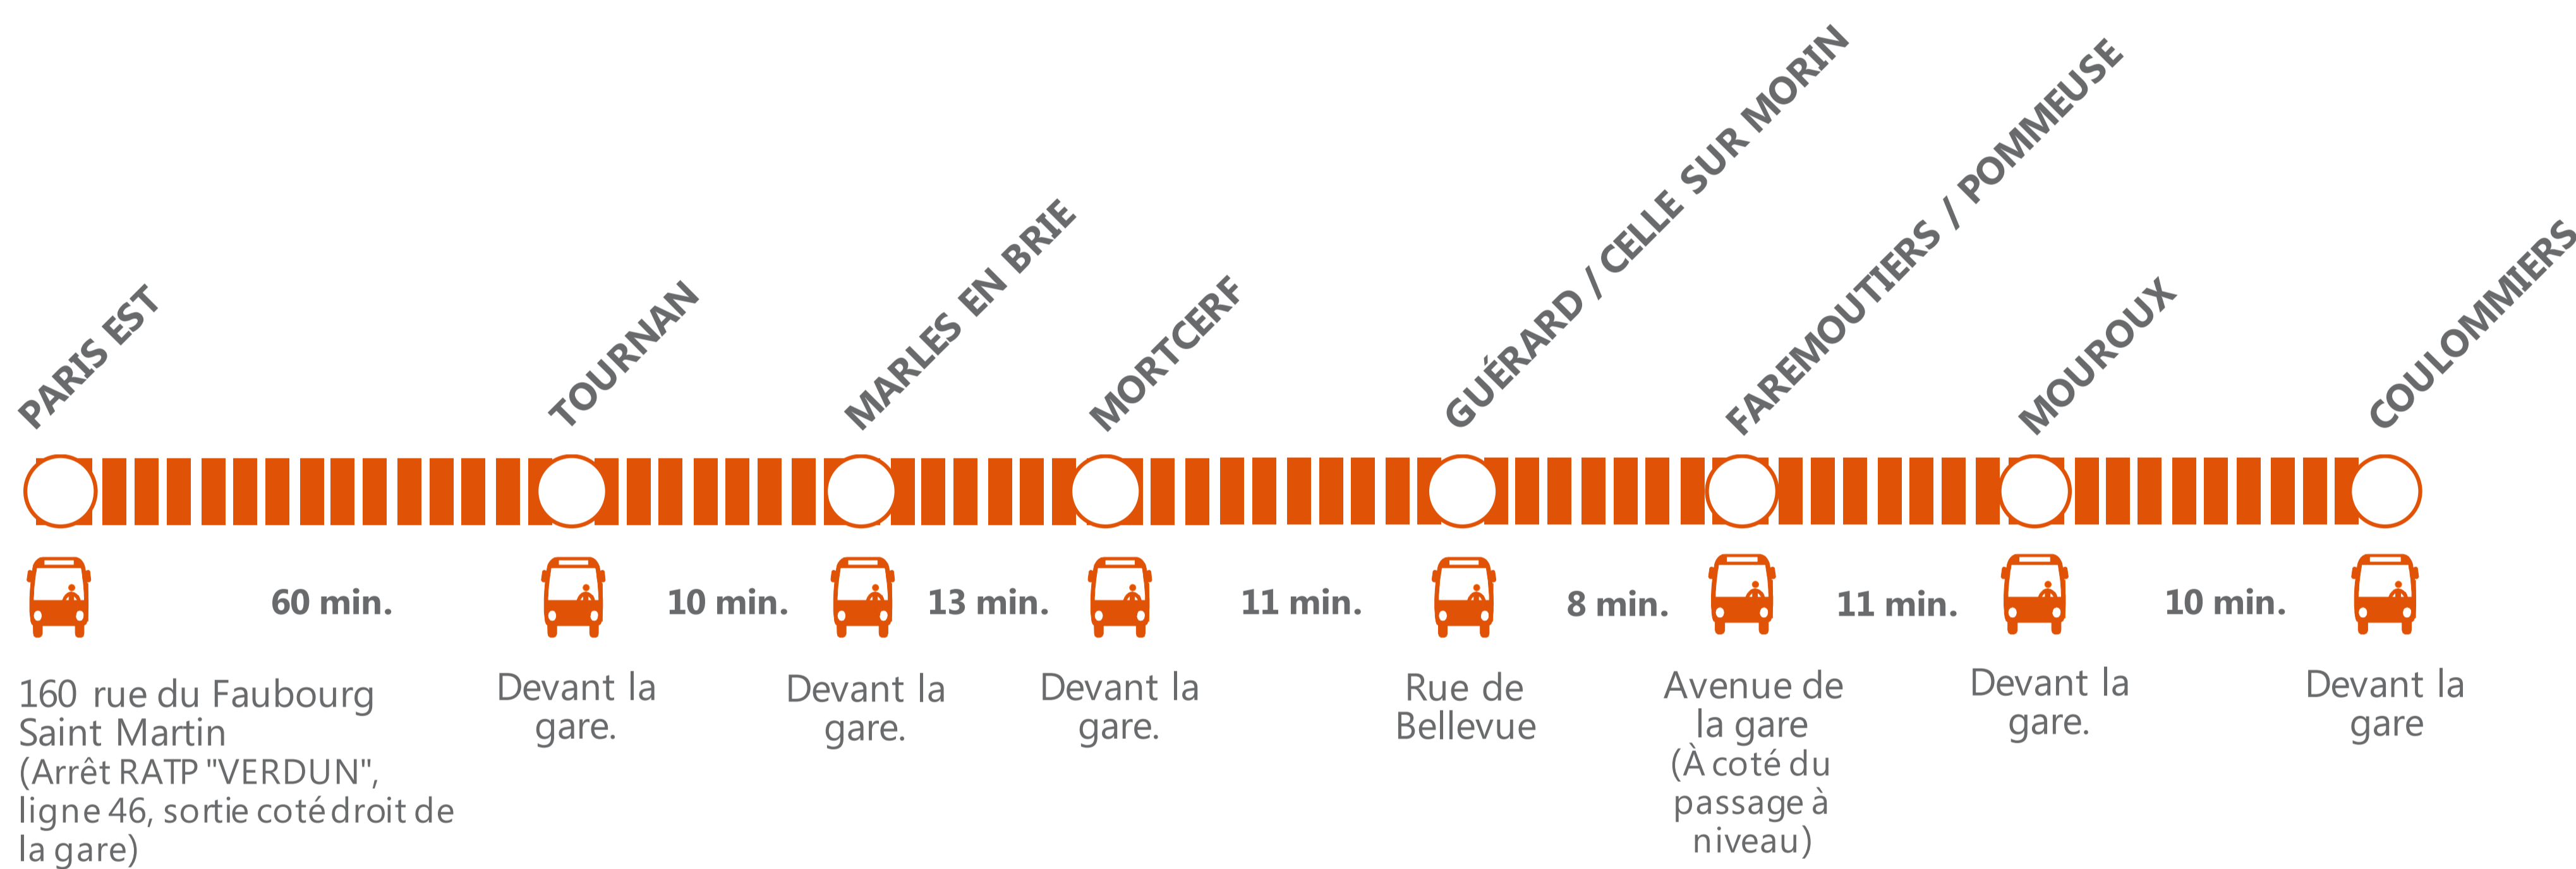

INFO TRAFIC TRAVAUX

PARIS <-> COULOMMIERS

CIRCULATION POUR LES SOIRÉES :

- DU LUNDI 12 OCTOBRE AU JEUDI 15 OCTOBRE.
- DU LUNDI 19 OCTOBRE AU VENDREDI 23 OCTOBRE.
- DU LUNDI 26 OCTOBRE AU JEUDI 29 OCTOBRE.

Bus de remplacement mis en place au départ de la gare de Paris Est
Arrêt : 160 rue du Faubourg St Martin – arrêt RATP « Verdun, ligne 46 ».

Les horaires des bus sont donnés à titre indicatif et peuvent évoluer selon les conditions de circulation.

Allongement du temps de parcours : 01h00

OFFRE DE COVOITURAGE TRANSILNIEN EN PARTENARIAT AVEC IDVROOM.

PENDANT LES TRAVAUX, LORSQUE VOTRE TRAIN NE CIRCULE PAS, VOUS POUVEZ AUSSI COVOITURER AVEC IDVROOM.COM, TRANSILNIEN VOUS REMBOURSE.*

*Offre soumise à conditions. Pour en savoir plus, idvroom.com

LÉGENDE :

- BUS DE REMPLACEMENT
- ALLONGEMENT DU TEMPS DE PARCOURS + 60 minutes
- NATURE DES TRAVAUX

Dernier train à circuler normalement

BUS	Train	Bus
Coulommiers	21 36	22 36
Mouroux	21 40	22 46
Faremoutiers-Pommeuse	21 45	22 57
Guérard-Celle-sur-Morin	21 49	23 05
Mortcerf	21 59	23 16
Marles-en-Brie	22 06	23 29
Tournan	22 13	23 39
Pantin		
Paris-Est	22 42	00 39