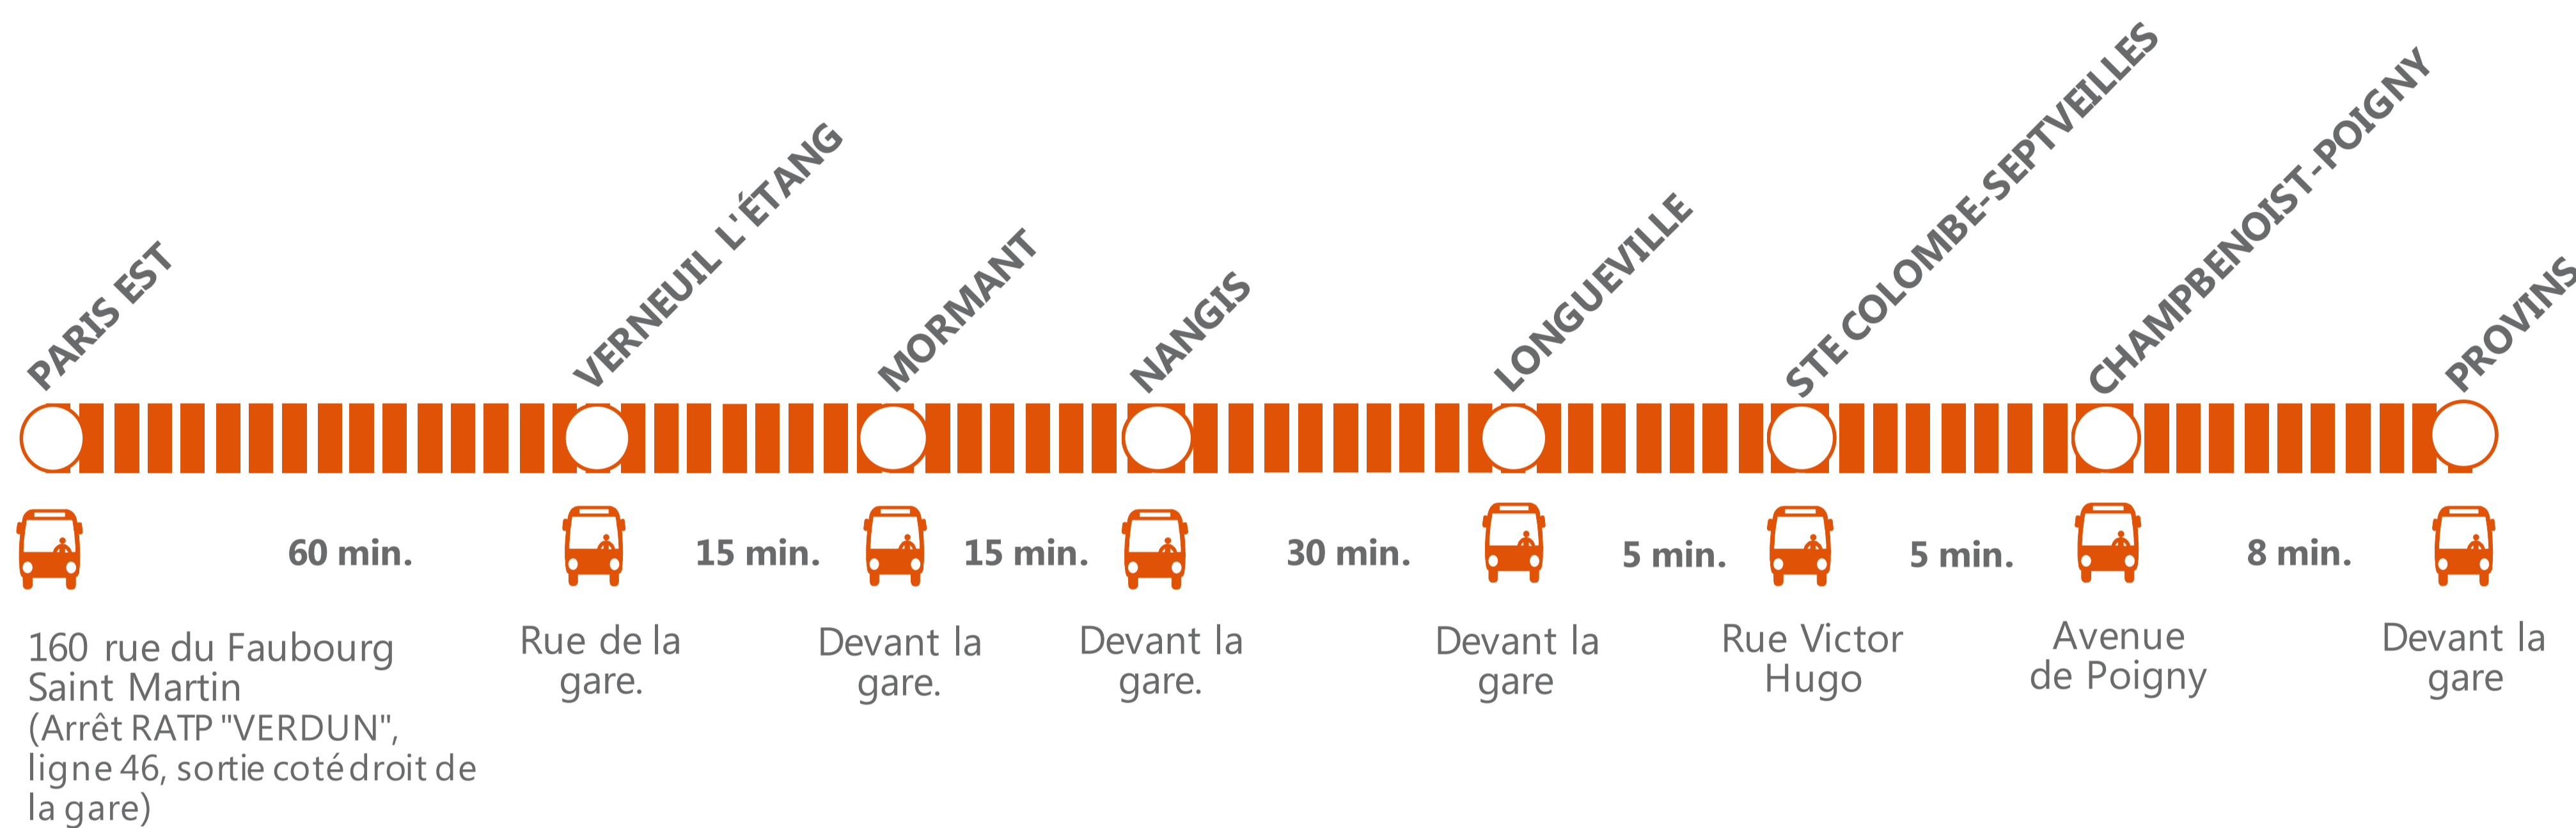

INFO TRAFIC TRAVAUX

PARIS <> PROVINS

CIRCULATION POUR LES SOIRÉES DU LUNDI 16 NOVEMBRE AU JEUDI 19 NOVEMBRE.

Pour votre sécurité et votre confort, nous réalisons des travaux de maintenance des appareils de voies entre Nogent le Perreux et Gretz-Armainvilliers – Par conséquent, nous modifions les conditions de circulation sur l'axe Paris / Coulommiers.

- ☐ BUS DE REMPLACEMENT MIS EN PLACE, DANS LES DEUX SENS DE CIRCULATION, AVEC DESSERTE DES GARES INTERMÉDIAIRES.
- ☐ TEMPS DE TRAJET : 2H20 ENVIRON (ALLONGEMENT DU TEMPS DE PARCOURS : 01H00).

NOVEMBRE 2015

L	M	M	J	V	S	D
						1
2	3	4	5	6	7	8
9	10	11	12	13	14	15
16	17	18	19	20	21	22
23	24	25	26	27	28	29
30						

LÉGENDE :

- BUS DE REMPLACEMENT
- ALLONGEMENT DU TEMPS DE PARCOURS + 60 minutes
- NATURE DES TRAVAUX

OFFRE DE COVOITURAGE TRANSILIEN EN PARTENARIAT AVEC IDVROOM.

PENDANT LES TRAVAUX, LORSQUE VOTRE TRAIN NE CIRCULE PAS, VOUS POUVEZ AUSSI COVOITURER AVEC IDVROOM.COM, TRANSILIEN VOUS REMBOURSE.*

Dernier train à circuler normalement

	PIBU	
Provins	20 46	21 46
Champbenoist-Poigny	20 50	21 54
Ste-Colombe-Septveilles	20 54	21 59
Longueville (S.-et-M.)	21 05	22 04
Nangis	21 17	22 34
Mormant	21 25	22 49
Verneuil-l'Etang	21 32	23 04
Pantin	|	|
Paris-Est	22 12	00 04

Seul le train PIBU de 21h46 au départ de Paris Est impacté par les travaux.

Consultez régulièrement l'affichage en gare ou rendez vous sur le site (www.transilien.com) / rubrique « Information Trafic et Travaux ».

Retrouvez nous, également, sur le blog malignep.transilien.com/

Les horaires des bus sont donnés à titre indicatif et peuvent évoluer selon les conditions de circulation.

Nous vous informons que les horaires des travaux sont donnés à titre d'information et peuvent être modifiés à tout moment.

PENDANT LES TRAVAUX, COVOITUREZ AVEC **IDVROOM.COM**. TRANSILIEN VOUS REMBOURSE.*

*Offre soumise à conditions. Pour en savoir plus, idvroom.com

transilien.com
transilien.mobi

Applications Transilien et SNCF: gratuites sur App Store et Google Play

SMS pour les horaires en temps réel : 4 10 20 (SMS) Taper le nom de votre gare de départ et envoyer au 4 10 20 (SMS) Prix d'un SMS + 0,05€ (SMS)

Numéro d'information : 36 58 (0,23€ TTC/min*) *hors surcoût éventuel de votre opérateur
Relations Clientèle SNCF Transilien TSA 21262 - 75564 PARIS CEDEX 12

Urgence SNCF Transilien : 3117 Le 3117 est complémentaire, il ne se substitue ni aux numéros de secours habituels (15-17-18-112) ni à l'usage du signal d'alarme (Appel non surtaxé).