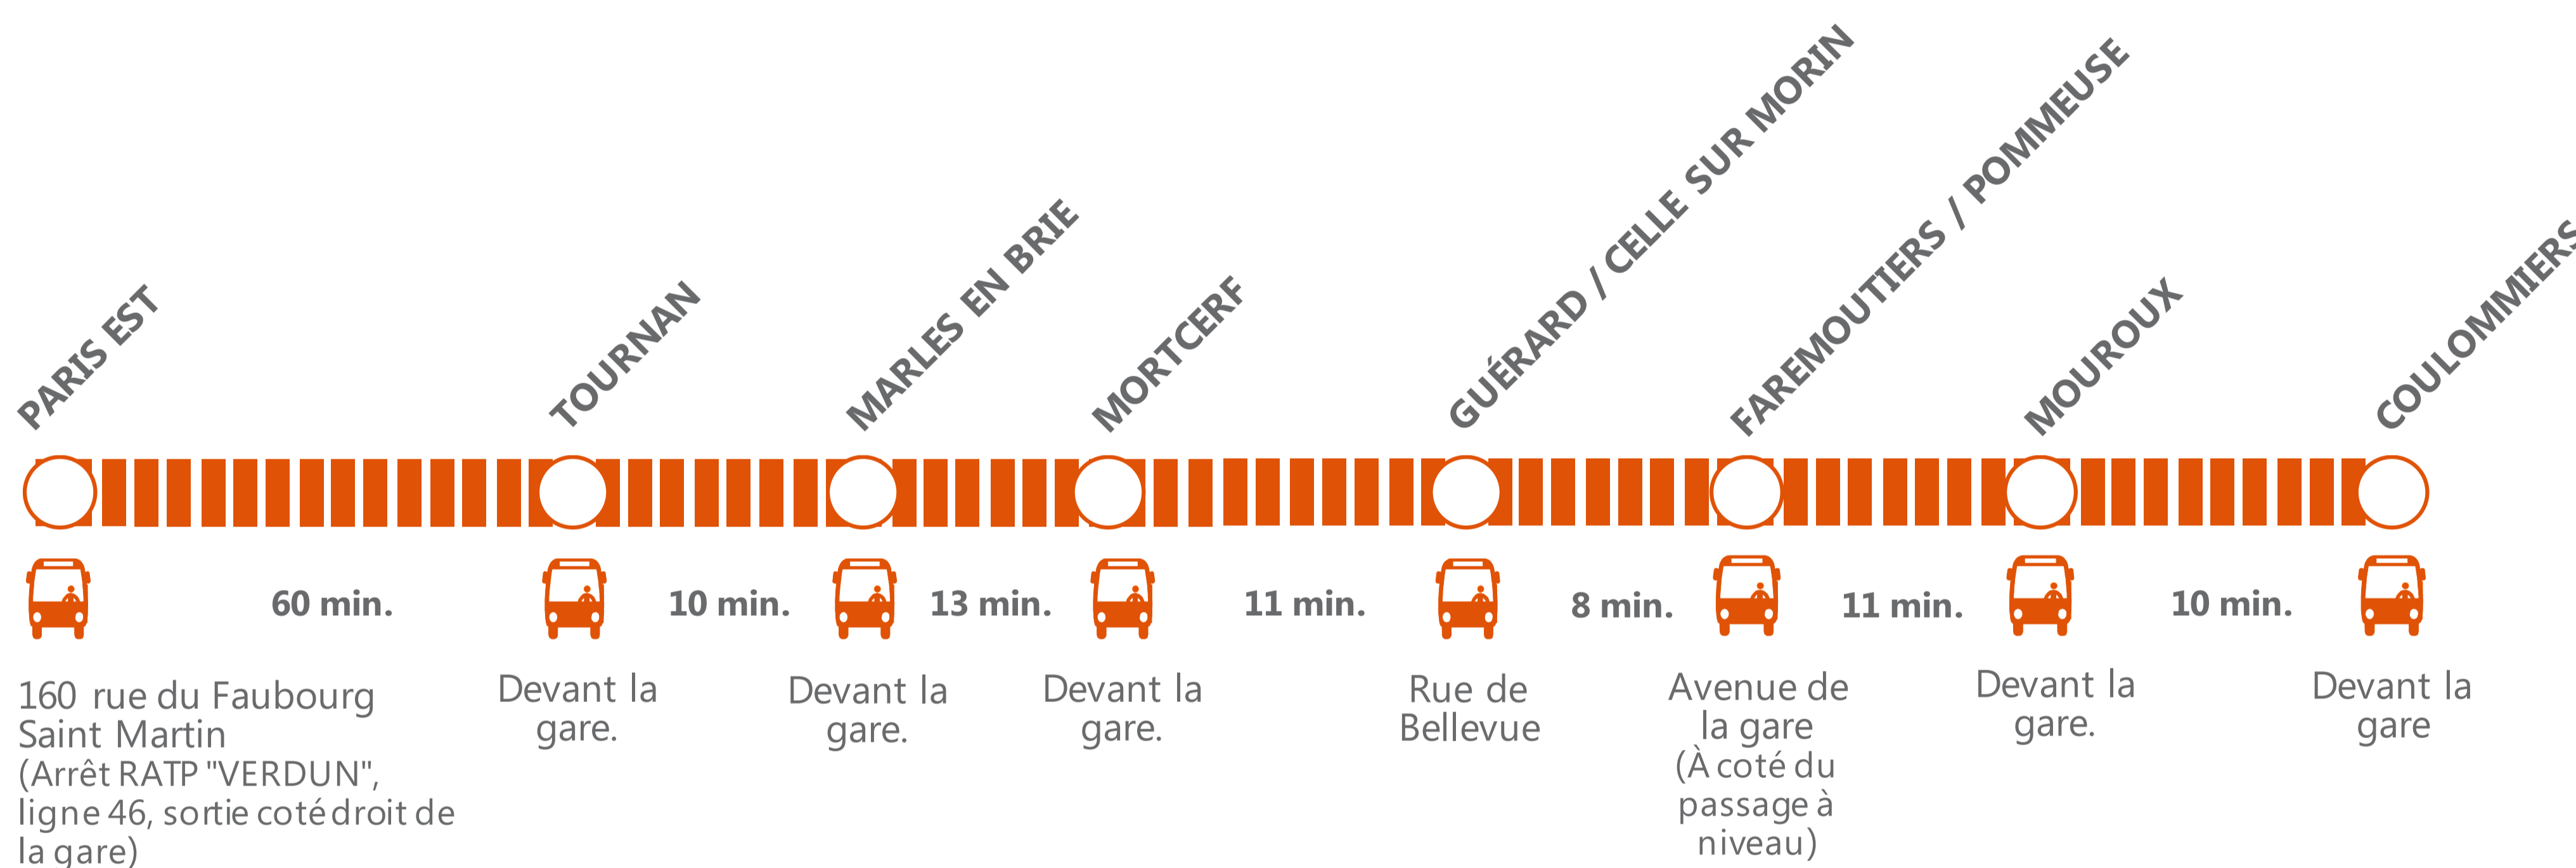

INFO TRAFIC TRAVAUX

PARIS ↔ COULOMMIERS

CIRCULATION POUR LES SOIRÉES DU LUNDI 23 NOVEMBRE AU VENDREDI 27 NOVEMBRE.

NOVEMBRE 2015

L	M	M	J	V	S	D
						1
2	3	4	5	6	7	8
9	10	11	12	13	14	15
16	17	18	19	20	21	22
23	24	25	26	27	28	29
30						

Pour votre sécurité et votre confort, nous réalisons des travaux de maintenance des voies entre Nogent le Perreux et Gretz-Armainvilliers – Par conséquent, nous modifions les conditions de circulation sur l'axe Paris / Coulommiers.

Bus de remplacement mis en place au départ de la gare de Paris Est
Arrêt : 160 rue du Faubourg St Martin – arrêt RATP « Verdun, ligne 46 ».

Les horaires des bus sont donnés à titre indicatif et peuvent évoluer selon les conditions de circulation.

Allongement du temps de parcours : 01h00

OFFRE DE COVOITURAGE TRANSILIEN EN PARTENARIAT AVEC IDVROOM.

PENDANT LES TRAVAUX, LORSQUE VOTRE TRAIN NE CIRCULE PAS, VOUS POUVEZ AUSSI COVOITURER AVEC IDVROOM.COM, TRANSILIEN VOUS REMBOURSE.*

*Offre soumise à conditions. Pour en savoir plus, idvroom.com

LÉGENDE :

- BUS DE REMPLACEMENT
- ALLONGEMENT DU TEMPS DE PARCOURS + 60 minutes
- NATURE DES TRAVAUX

Dernier train à circuler normalement

BUS

Coulommiers	21 36	22 36
Mouroux	21 40	22 46
Faremoutiers-Pommeuse	21 45	22 57
Guérard-Celle-sur-Morin	21 49	23 05
Mortcerf	21 59	23 16
Marles-en-Brie	22 06	23 29
Tournan	22 13	23 39
Pantin	|	|
Paris-Est	22 42	00 39

Dernier train à circuler normalement

BUS

Paris-Est	22 16	23 26
Pantin	|	|
Tournan	22 45	00 26
Marles-en-Brie	22 52	00 36
Mortcerf	22 59	00 49
Guérard-Celle-sur-Morin	23 05	01 00
Faremoutiers-Pommeuse	23 09	01 08
Mouroux	23 13	01 19
Coulommiers	23 17	01 29

Nous vous informons que les horaires des travaux sont donnés à titre d'information et peuvent être modifiés à tout moment. Seuls les trains impactés par les travaux figurent sur cette affiche.

Retrouvez nous sur le blog malignep.transilien.com/

PENDANT LES TRAVAUX, COVOITUREZ AVEC IDVROOM.COM. TRANSILIEN VOUS REMBOURSE.*

transilien.com
transilien.mobi

Applications Transilien et SNCF: gratuites sur App Store et Google Play

SMS pour les horaires en temps réel : 4 10 20 (SMS) Taper le nom de votre gare de départ et envoyer au 4 10 20 (SMS) Prix d'un SMS + 0,05€ (SMS)

Numéro d'information : 36 58 (0,23€ TTC/min*) *hors surcoût éventuel de votre opérateur
Relations Clientèle SNCF Transilien TSA 21262 - 75564 PARIS CEDEX 12

Urgence SNCF Transilien : 3117 Le 3117 est complémentaire, il ne se substitue ni aux numéros de secours habituels (15-17-18-112) ni à l'usage du signal d'alarme (Appel non surtaxé).

AFFICHE N° 185.0 du 03/11/2015 (dossier PE2015 - n° 112)