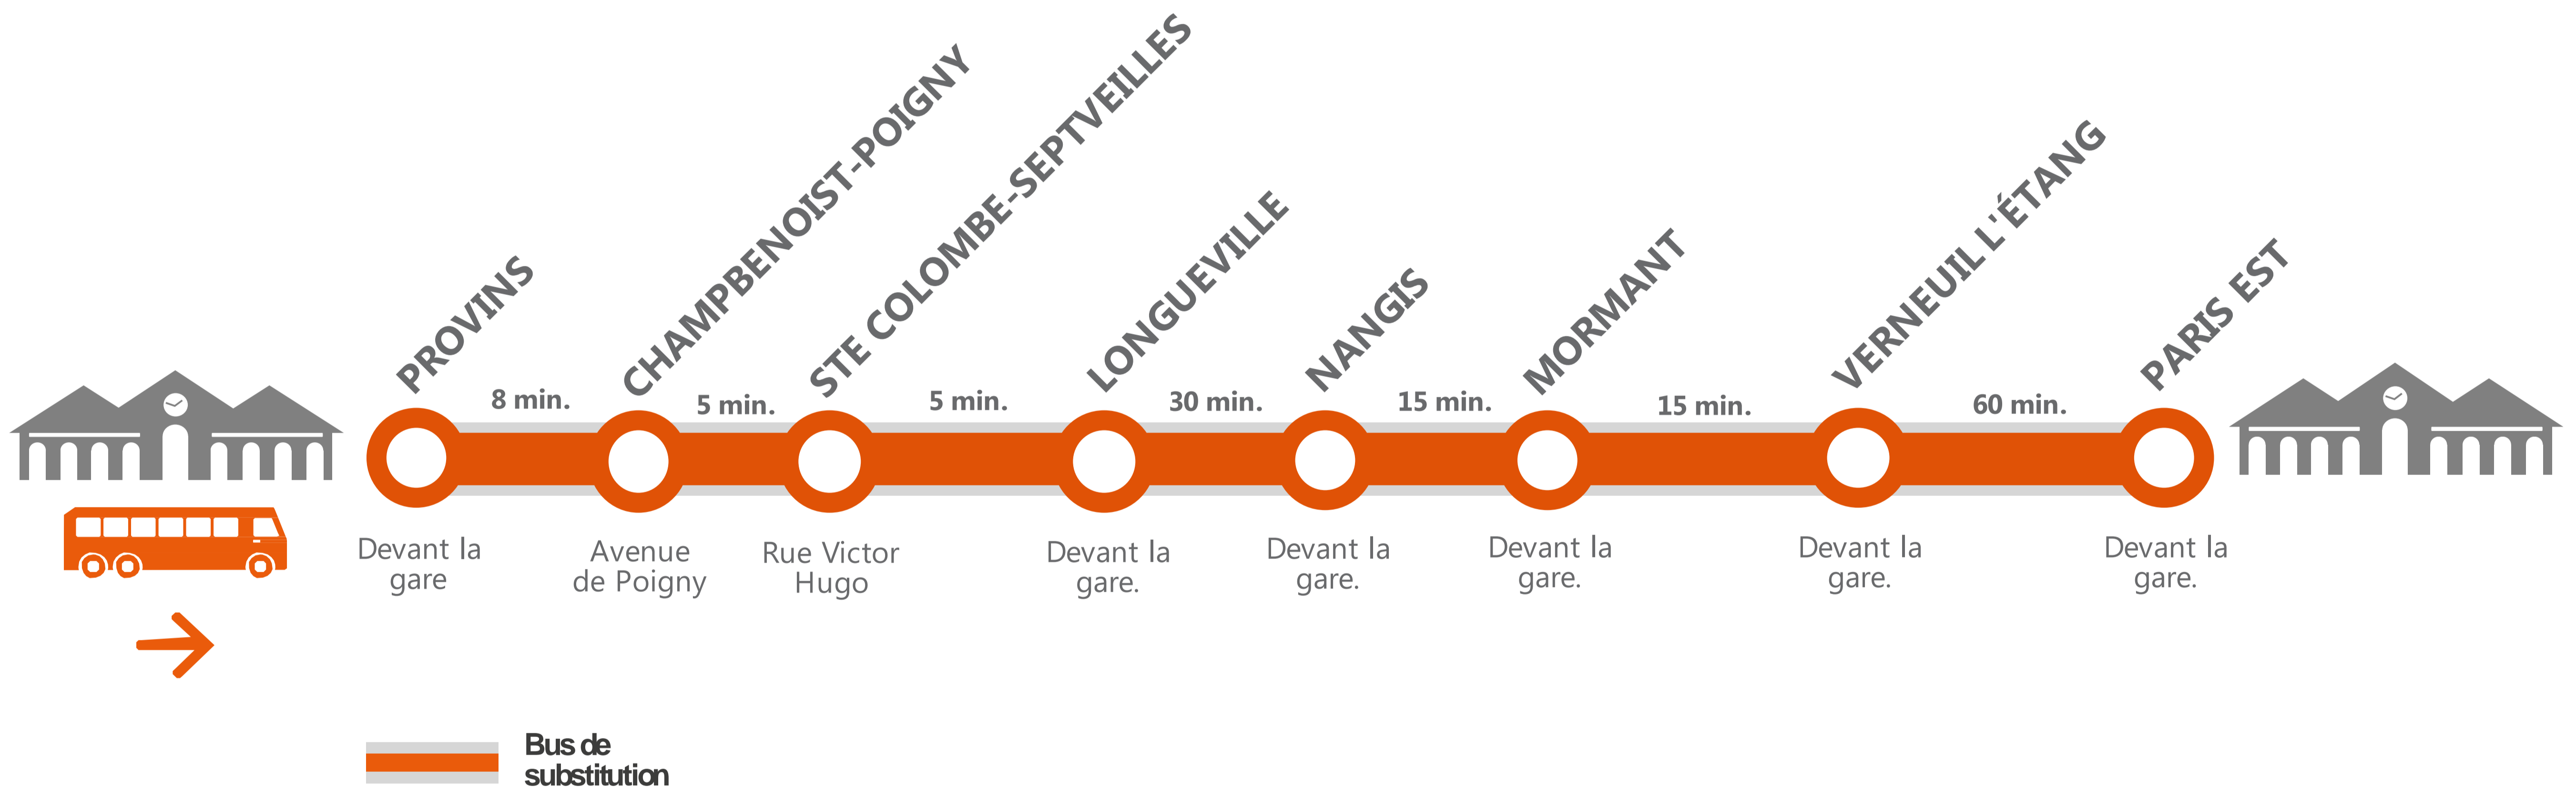

INFO TRAVAUX

LIGNE P FERMÉE À PARTIR DE 21H40 ENTRE PROVINS ET PARIS EST.

RETROUVEZ CES INFORMATIONS SUR
TRANSILIEN.COM OU L'APPLI TRANSILIEN.

MAI

17

au **19**

MAI

23

au **26**

+ D'INFOS

- au guichet
- sur transilien.com
- sur le blog de ligne
- sur l'appli SNCF

BUS DE SUBSTITUTION / ALLONGEMENT DE TRAJET

PROVINS 21H46 → PARIS EST 00H04

+ 1H

PREMIER TRAIN

Provins	05 16
ChampbENOIST-Poigny	05 20
Ste-Colombe-Septveilles	05 24
Longueville (S.-et-M.)	05 34
Nangis	05 46
Mormant	05 52
Verneuil-l'Étang	05 58
Paris-Est	06 31

DERNIER TRAIN

Provins	20 46
ChampbENOIST-Poigny	20 50
Ste-Colombe-Septveilles	20 54
Longueville (S.-et-M.)	21 05
Nangis	21 17
Mormant	21 25
Verneuil-l'Étang	21 32
Paris-Est	22 12

LE RÉSEAU AVANCE
EN ÎLE-DE-FRANCE

COVOITURAGE **iD**VROOM

Pendant la période des travaux de rénovation, optez pour le covoiturage avec iD VROOM et faites-vous rembourser votre trajet.*
*Offre soumise à conditions

Téléchargez l'appli iD VROOM gratuitement