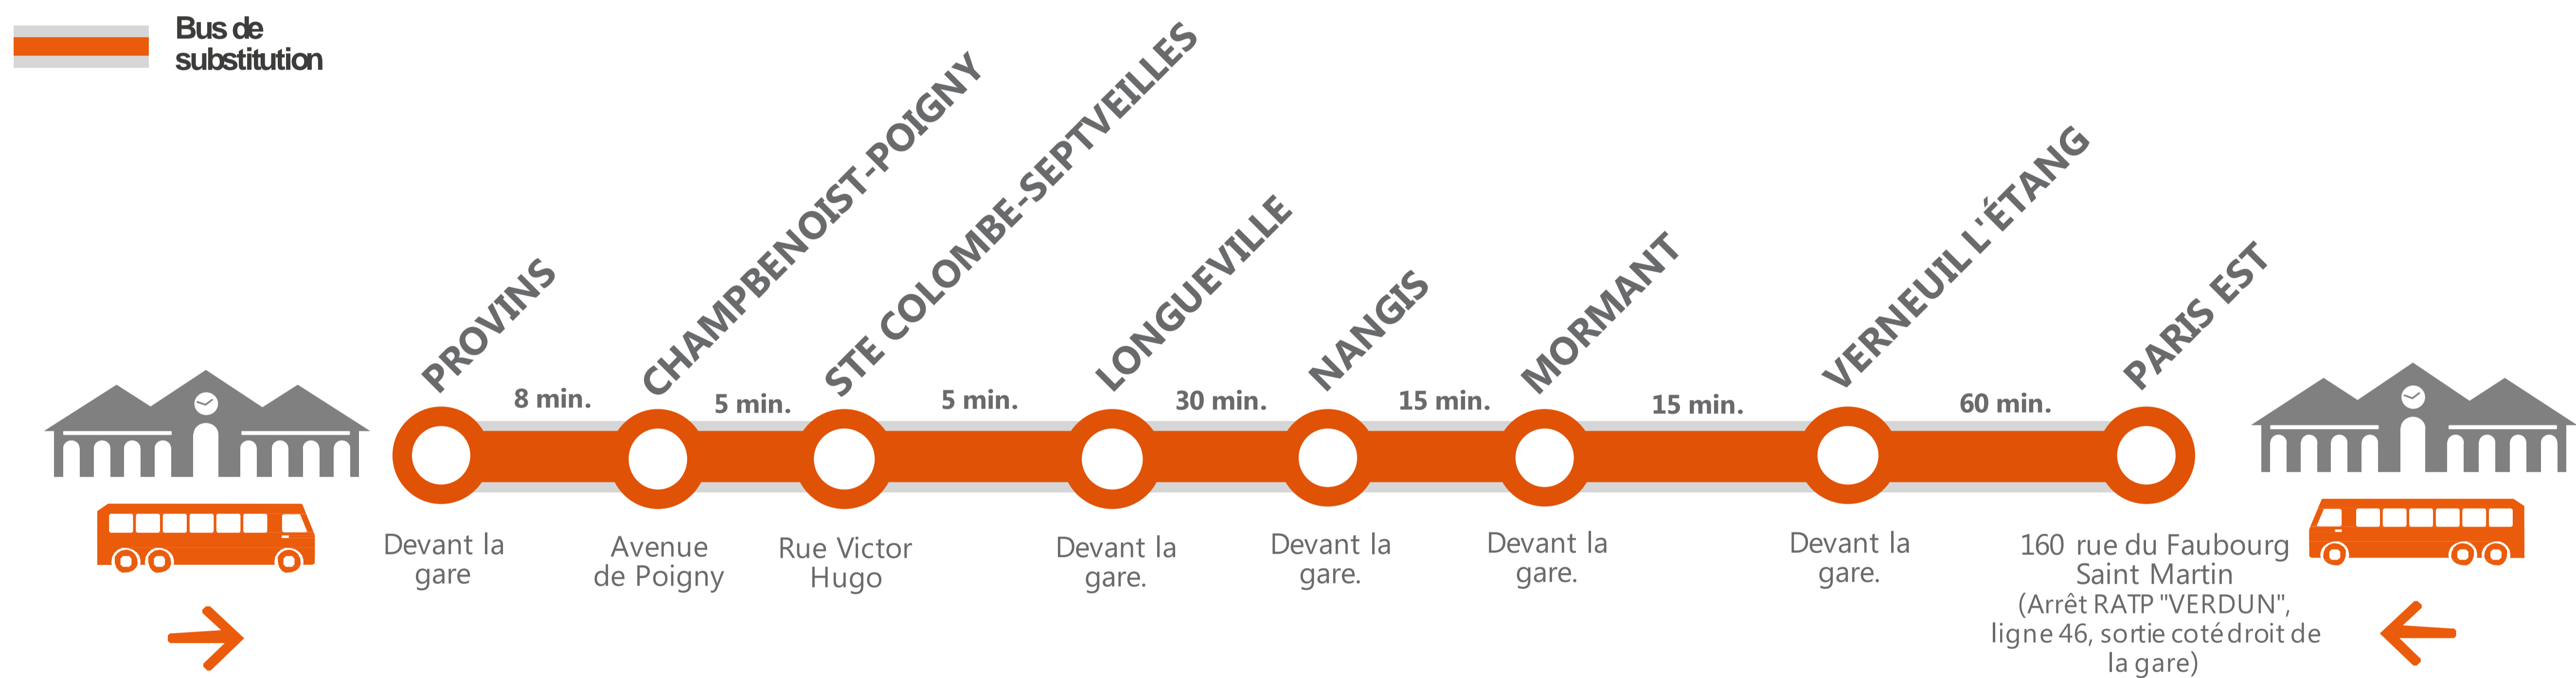

INFO TRAVAUX

LIGNE P FERMÉE À PARTIR DE 21H40 ENTRE PROVINS ET PARIS EST.

RETROUVEZ CES INFORMATIONS SUR
TRANSILIEN.COM OU L'APPLI SNCF.

JUIN du 13 au 16	JUIN 20, 22 et 23	JUIN du 27 au 30	+ D'INFOS ➤ au guichet ➤ sur transilien.com ➤ sur le blog de ligne ➤ sur l'appli SNCF
-------------------------------	--------------------------------	-------------------------------	--

BUS DE SUBSTITUTION / ALLONGEMENT DE TRAJET

	PARIS EST 22H56		➔	PROVINS 01H14	+ 1H
	PROVINS 21H46		➔	PARIS EST 00H04	+ 1H

DERNIER TRAIN

Provins	20 46
Champbenoist-Poigny	20 50
Ste-Colombe-Septveilles	20 54
Longueville (S.-et-M.)	21 05
Nangis	21 17
Mormant	21 25
Verneuil-l'Étang	21 32
Paris-Est	22 12

DERNIER TRAIN

Paris-Est	21 46
Verneuil-l'Étang	22 21
Mormant	22 23
Nangis	22 34
Longueville (S.-et-M.)	22 58
Ste-Colombe-Septveilles	23 01
Champbenoist-Poigny	23 06
Provins	23 10

COVOITURAGE iDROOM

Pendant la période des travaux de rénovation, optez pour le covoiturage avec iDROOM et faites-vous rembourser votre trajets.*
*Offre soumise à conditions