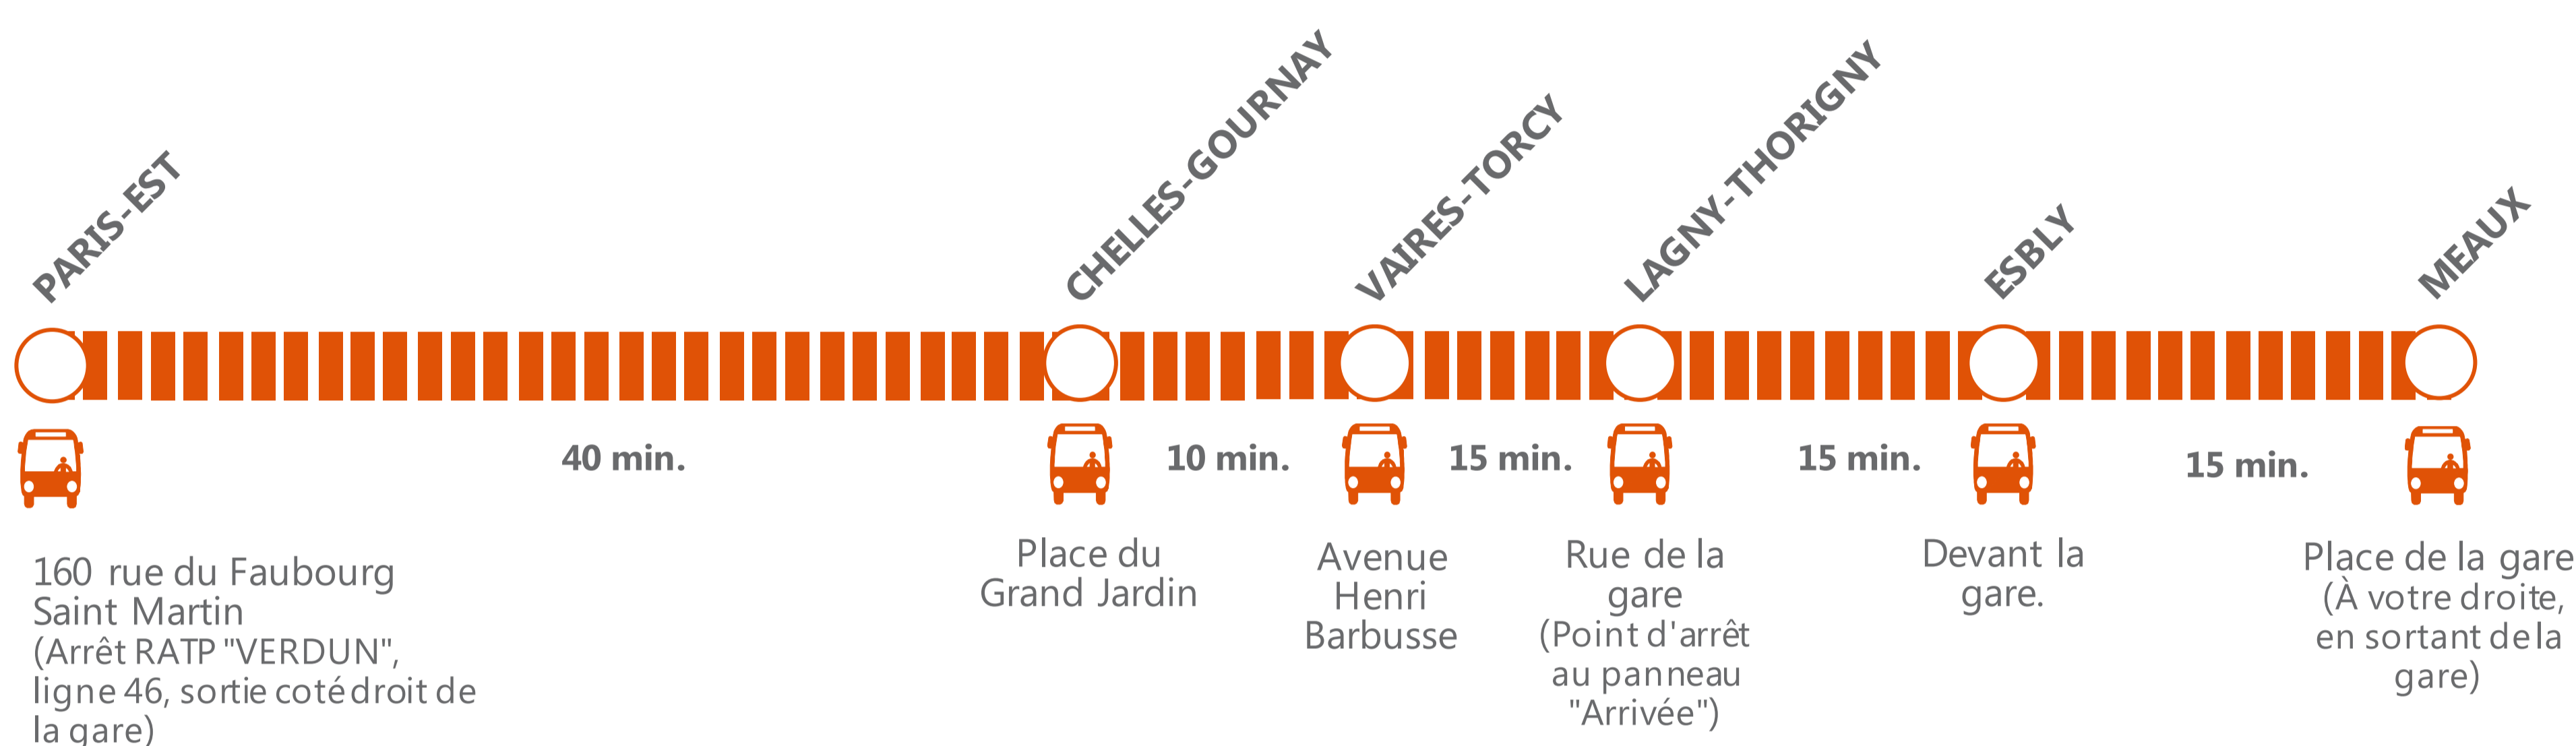

INFO TRAFIC TRAVAUX

PARIS EST ↔ MEAUX

CIRCULATION POUR LES SOIRÉES DU LUNDI 27 JUIN AU VENDREDI 1ER JUILLET.

RETROUVEZ CES INFORMATIONS SUR TRANSILIEN.COM OU L'APPLI SNCF.

Bus de remplacement mis en place dans les deux sens de circulation avec desserte des gares intermédiaires.

Allongements du temps de parcours : + 25 minutes à 01h15 environ

JUIN - JUIL

du 27
au 1er

LÉGENDE :

- BUS DE REMPLACEMENT
- ALLONGEMENT DU TEMPS DE PARCOURS
  Bus direct : + 25 minutes
  Bus omnibus : + 01h15

DERNIER TRAIN À CIRCULER NORMALEMENT									
Paris-Est	23 01	23 40	23 40	00 10	00 10	00 40	00 40	01 10	01 10
Chelles-Gournay	23 15	|	00 20	|	00 50	|	01 20	|	01 50
Vaires-Torcy	23 19	|	00 30	|	01 00	|	01 30	|	02 00
Lagny-Thorigny	23 25	|	00 45	|	01 15	|	01 45	|	(*)
Esbly	23 32	|	01 00	|	01 30	|	(*)	|	(*)
Meaux	23 40	00 30	01 15	01 00	01 45	01 30	(*)	02 00	(*)

(*) Les arrêts dans ces gares seront effectués uniquement pour la descente à la demande des voyageurs. En conséquence, la montée à bord du bus n'est pas autorisée dans ces gares.

DERNIER TRAIN À CIRCULER NORMALEMENT					
Meaux	22 50	23 20	23 50	00 30	
Esbly	22 56	23 35	00 05	00 43	(1)
Lagny-Thorigny	23 03	23 50	00 20	01 13	(2)
Vaires-Torcy	23 08	00 05	00 35	01 24	
Chelles-Gournay	23 13	00 15	00 45	01 34	
Paris-Est	23 28	00 55	01 25	02 15	

- (1) Esbly - Arrêt situé Place de l'Europe.
  - (2) Lagny Thorigny - Arrêt situé Place Foch.
2. Noctilien est accessible avec votre titre de transport habituel.

Pour les voyageurs non munis de titre de transport, vous pouvez l'acheter auprès du conducteur du bus Noctilien. Pensez à valider vos titres de transport lors de la montée dans le bus.

+ D'INFOS

- ➔ au guichet
- ➔ sur transilien.com
- ➔ sur le blog de ligne
- ➔ sur l'appli SNCF

OFFRE DE COVOITURAGE TRANSILIEN EN PARTENARIAT AVEC IDVROOM.

PENDANT LES TRAVAUX, LORSQUE VOTRE TRAIN NE CIRCULE PAS, VOUS POUVEZ AUSSI COVOITURER AVEC IDVROOM.COM, TRANSILIEN VOUS REMBOURSE.*

PENDANT LES TRAVAUX, COVOITUREZ AVEC IDVROOM.COM. TRANSILIEN VOUS REMBOURSE.*

- transilien.com
- transilien.mobi
- Applications Transilien et SNCF : gratuites sur App Store et Google Play

- SMS pour les horaires en temps réel : 4 10 20 (0,25€ TTC/min*)
  Taper le nom de votre gare de départ et envoyer au 4 10 20 (0,25€ TTC/min*)
  Prix d'un SMS + 0,05€ (0,25€ TTC/min*)

- Numéro d'information : 36 58 (0,25€ TTC/min*)
  *hors surcoût éventuel de votre opérateur
- Relations Clientèle SNCF Transilien
  TSA 21262 - 75564 PARIS CEDEX 12

- Urgence SNCF Transilien :
  Par téléphone au 31 17 ou par SMS au 31 17 7.
  Ces numéros sont complémentaires et ne se substituent pas aux numéros de secours habituels, ni à l'usage du signal d'alarme.
  (Appels, SMS et numéros enregistrés même si masqués, non surtaxés / prix sms de votre opérateur)