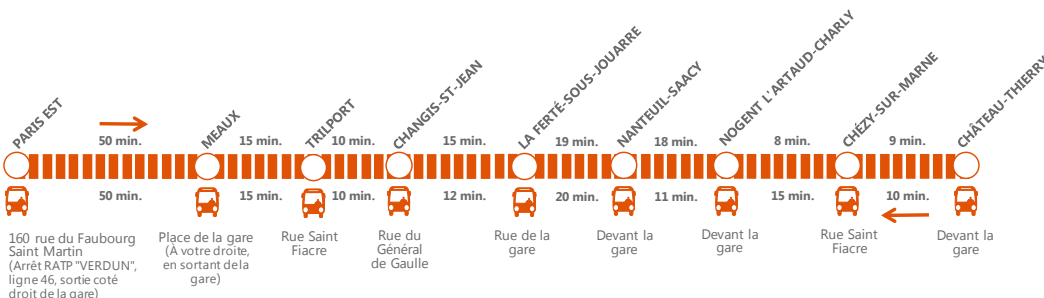

INFO TRAFIC TRAVAUX

PARIS EST ↔ CHÂTEAU-THIERRY

CIRCULATION POUR LES SOIRÉES DU LUNDI 4 AU VENDREDI 29 JUILLET.
(LES SAMEDIS ET DIMANCHES NE SONT PAS CONCERNÉS)

RETROUVEZ CES INFORMATIONS SUR [TRANSILIEN.COM](http://transilien.com) OU L'APPLI **SNCF**.

Bus de remplacement mis en place dans les deux sens de circulation avec desserte des gares intermédiaires.

Allongement du temps de parcours : + 40 à 60 minutes environ

DERNIERS TRAINS À CIRCULER NORMALEMENT :

PARIS 21H51 ➤ CHÂTEAU-THIERRY 22H56

CHÂTEAU-THIERRY 21H04 ➤ PARIS 22H09

JUIL

L	M	M	J	V	S	D
				1	2	3
4	5	6	7	8	9	10
11	12	13	14	15	16	17
18	19	20	21	22	23	24
25	26	27	28	29	30	31

LÉGENDE :

- BUS DE REMPLACEMENT
- ALLONGEMENT DU TEMPS DE PARCOURS
  + 40 à 60 minutes

DERNIER TRAIN À CIRCULER NORMALEMENT

Paris-Est	21 51	23 01	23 01	00 01	00 01
Meaux	22 16	23 51	23 51	00 51	00 51
Trilport	22 21	00 06	00 06	01 06	01 06
Changis-St-Jean	22 29	I	00 16	I	01 16
La Ferté-sous-Jouarre	22 34	00 28	00 31	01 28	01 31
Nanteuil-Saacy	22 40	I	00 50	I	01 50
Nogent-l'Artaud-Charly	22 46	I	01 08	I	02 08
Chézy-sur-Marne	22 50	I	01 16	I	02 16
Château-Thierry	22 56	01 05	01 25	02 05	02 25

DERNIER TRAIN À CIRCULER NORMALEMENT

Château-Thierry	21 04	22 04	23 04
Chézy-sur-Marne	21 10	22 14	23 14
Nogent-l'Artaud-Charly	21 14	22 29	23 29
Nanteuil-Saacy	21 20	22 40	23 40
La Ferté-sous-Jouarre	21 27	23 00	00 00
Changis-St-Jean	21 32	23 12	00 12
Trilport	21 38	23 22	00 22
Meaux	21 44	23 37	00 37
Paris Est	22 09	00 27	01 27

Retrouvez nous, également, sur le blog malignep.transilien.com/

+ D'INFOS

- ➔ au guichet
- ➔ sur transilien.com
- ➔ sur le blog de ligne
- ➔ sur l'appli SNCF

OFFRE DE COVOITURAGE TRANSILIEN EN PARTENARIAT AVEC IDVROOM.

PENDANT LES TRAVAUX, COVOITUREZ AVEC IDVROOM.COM. TRANSILIEN VOUS REMBOURSE.*

- transilien.com
- transilien.mobi
- Applications Transilien et SNCF : gratuites sur App Store et Google Play

- SMS pour les horaires en temps réel à 4 10 20 (0,25€) : Taper le nom de votre gare de départ et envoyer au 4 10 20 (0,25€) Prix d'un SMS + 0,05€ (0,30€)

- Numéro d'information : 36 58 (0,25€ TTC/min)*
- *hors surcoût éventuel de votre opérateur
- Relations Clientèle SNCF Transilien TSA 21262 - 75564 PARIS CEDEX 12