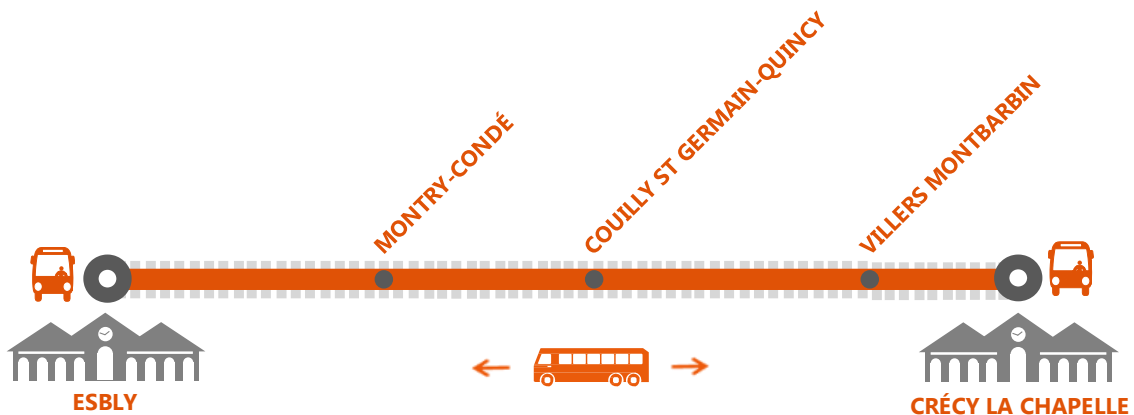

INFO TRAVAUX

LIGNE P FERMÉE À PARTIR DE 22H10 ENTRE ESBLY ET CRÉCY LA CHAPELLE.

AOÛT
1
et **4**

AOÛT
8
et **11**

AOÛT
18

AOÛT
22
et **25**

+ D'INFORMATION

↗ au guichet

↗ sur transilien.com

↗ sur l'appli SNCF

↗ sur le blog de ligne

 Bus de substitution

BUS DE SUBSTITUTION / ALLONGEMENT DE TRAJET

Esbly

Crécy la Chapelle

+ 9 minutes

COVOITURAGE

Pendant la période des travaux de rénovation, optez pour le covoiturage avec iDVRoom et faites-vous rembourser votre trajet.*

*Offre soumise à conditions

PREMIERS ET DERNIERS TRAINS

GARES de départ
par ordre alphabétique

DIRECTION

PREMIER TRAIN
DERNIER TRAIN

Couilly-St-Germ.-Quincy	→ Crécy-la-Chapelle	05:35	21:16
	→ Esbly	05:15	21:41
Crécy-la-Chapelle	→ Esbly	05:10	21:35
Esbly	→ Crécy-la-Chapelle	05:30	21:10
Montry-Condé	→ Crécy-la-Chapelle	05:33	21:13
	→ Esbly	05:17	21:43
Villiers-Montbarbin	→ Crécy-la-Chapelle	05:38	21:19
	→ Esbly	05:12	21:37