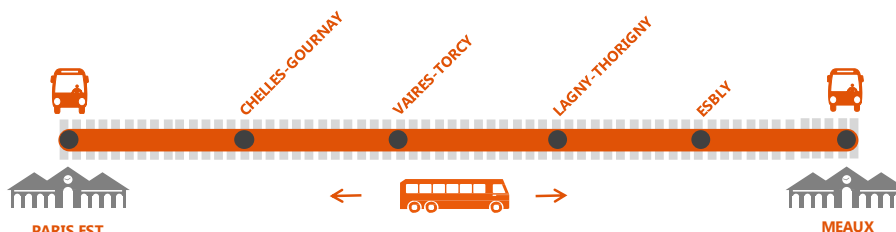

LIGNE P FERMÉE À PARTIR DE 22H30 ⁽¹⁾ PUIS 22H20 ⁽²⁾ ENTRE PARIS ET MEAUX.

(1) - Le lundi 15 août

(2) - Du mardi 16 août au vendredi 2 septembre sauf samedis et dimanches

AOÛT 15 au 19	AOÛT 22 au 26	AOÛT 29 au 31	JOURS DE SEMAINE	+ D'INFORMATION ↗ au guichet ↗ sur transilien.com ↗ sur l'appli SNCF ↗ sur malignep.transilien.com
--	--	--	-------------------------	--

SEPT.
1
et **2**

Bus de substitution

BUS DE SUBSTITUTION / ALLONGEMENT DE TRAJET

Paris
Meaux

→ Meaux + 25 minutes à 01h15
 → Paris

COVOITURAGE iDVRROOM

Pendant la période des travaux de rénovation, optez pour le covoiturage avec iDVRROOM et faites-vous rembourser votre trajet.*
*Offre soumise à conditions