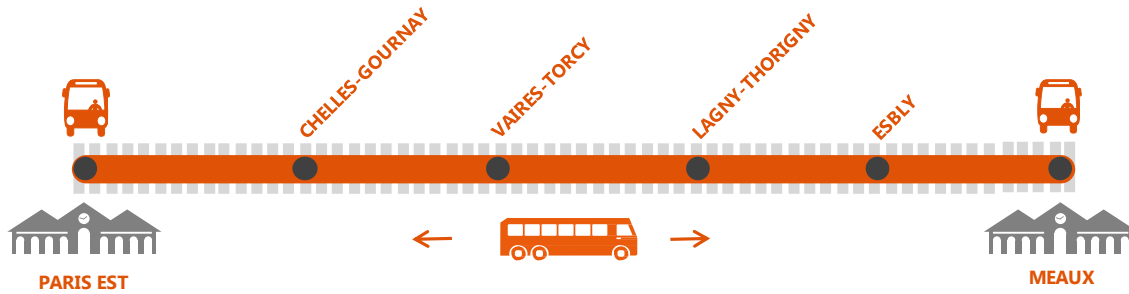

INFO TRAVAUX

Bus de substitution

Paris-Est	22 40	22 40	23 10	23 10	23 40	23 40	00 10	00 10	00 40	00 40	01 10	01 10
Chelles-Gournay	|	23 20	|	23 50	|	00 20	|	00 50	|	01 20	|	01 50
Vaires-Torcy	|	23 30	|	00 00	|	00 30	|	01 00	|	01 30	|	02 00
Lagny-Thorigny	|	23 45	|	00 15	|	00 45	|	01 15	|	01 45	|	(*)
Esbly	|	00 00	|	00 30	|	01 00	|	01 30	|	(*)	|	(*)
Meaux	23 30	00 15	00 00	00 45	00 30	01 15	01 00	01 45	01 30	(*)	02 00	(*)

(1)

Meaux	22 20	22 50	23 20	23 50	00 30
Esbly	22 35	23 05	23 35	00 05	00 43
Lagny-Thorigny	22 50	23 20	23 50	00 20	01 13
Vaires-Torcy	23 05	23 35	00 05	00 35	01 24
Chelles-Gournay	23 15	23 45	00 15	00 45	01 34
Paris-Est	23 35	00 25	00 55	01 25	02 15

(1) - Le train PICI de 22h20 circule normalement le lundi 15 août. Le bus de remplacement sera mis en place à partir du mardi 16 août.

BUS DE SUBSTITUTION / ALLONGEMENT DE TRAJET

Paris
Meaux

→ Meaux
→ Paris

+ 25 minutes à 01h15

COVOITURAGE IDVROOM

Pendant la période des travaux de rénovation, optez pour le covoiturage avec iDVROOM et faites-vous rembourser votre trajet.*

*Offre soumise à conditions