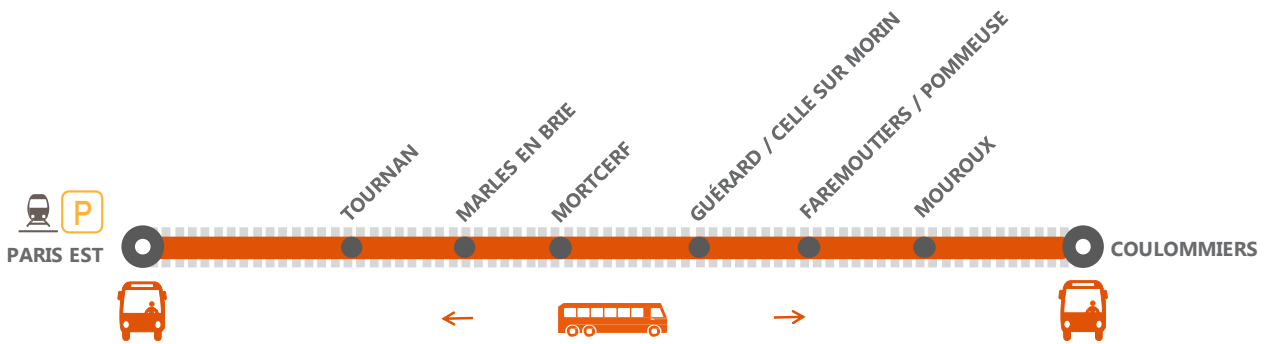

INFO TRAVAUX

LIGNE P FERMÉE À PARTIR DE 22H15 ENTRE COULOMMIERS ET PARIS EST.

OCT.
3
au **7**

JOURS DE
SEMAINE

+ D'INFORMATION

- ↗ au guichet
- ↗ sur transilien.com
- ↗ sur l'appli SNCF
- ↗ sur malignep.transilien.com

Bus de substitution

BUS DE SUBSTITUTION / ALLONGEMENT DE TRAJET

Coulommiers → Paris Est + 60 minutes
Paris Est → Coulommiers + 60 minutes

COVOITURAGE **IDVROOM**

Pendant la période des travaux de rénovation, optez pour le covoiturage avec iDROOM et faites-vous rembourser votre trajet.*
*Offre soumise à conditions