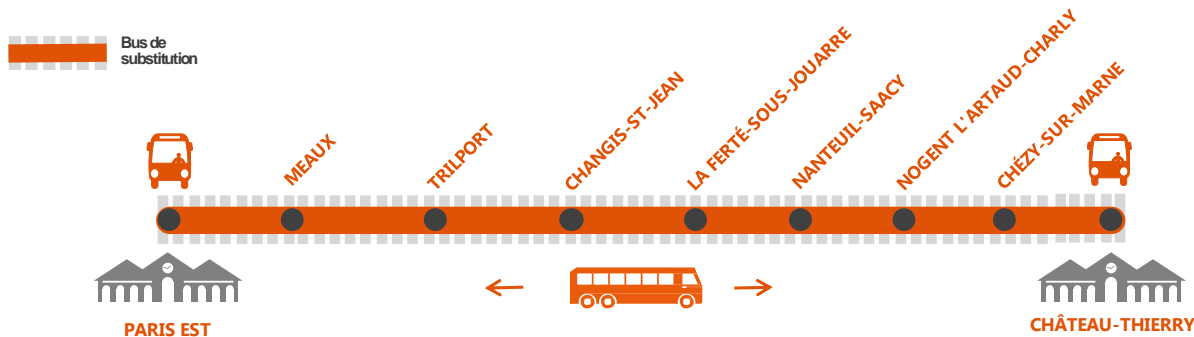

## LIGNE P FERMÉE À PARTIR DE 23H04<sup>(1)</sup> ET DE 22H04<sup>(2)</sup> ENTRE PARIS ET CHÂTEAU-THIERRY.

- (1) – Du lundi 17 au vendredi 21 octobre  
(2) – Du lundi 24 au vendredi 28 octobre

**OCT.**  
**17**  
au **21**

**OCT.**  
**24**  
au **28**

**JOURS DE SEMAINE**

**+ D'INFORMATION**  
[↗ au guichet](#)      [↗ sur transilien.com](#)  
[↗ sur l'appli SNCF](#)   [↗ sur malignep.transilien.com](#)

**BUS DE SUBSTITUTION / ALLONGEMENT DE TRAJET**