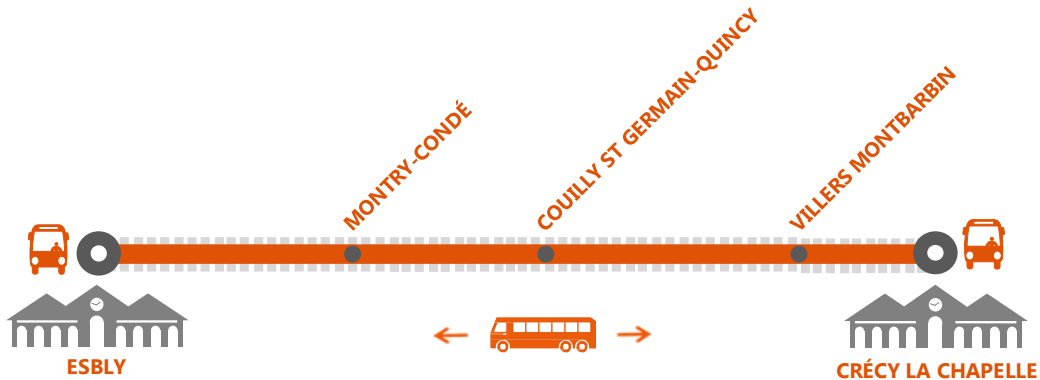

INFO TRAVAUX

LIGNE P FERMÉE

À PARTIR DE 20H10 LES LUNDI ET JEUDI
ET 22H10 LES MARDI, MERCREDI ET VENDREDI,
ENTRE ESBLY ET CRÉCY LA CHAPELLE.

OCT.
10
au **14**

JOURS DE
SEMAINE

+ D'INFORMATION

- ↗ au guichet
- ↗ sur transilien.com
- ↗ sur l'appli SNCF
- ↗ sur malignep.transilien.com

Bus de substitution

BUS DE SUBSTITUTION / ALLONGEMENT DE TRAJET

Esbly ← → Crécy la Chapelle + 9 minutes

COVOITURAGE IDVROOM

Pendant la période des travaux de rénovation, optez pour le covoiturage avec IDVROOM et faites-vous rembourser votre trajet.*

*Offre soumise à conditions

LES LUNDI 10 ET JEUDI 13 OCTOBRE.

PREMIERS ET DERNIERS TRAINS

GARES de départ	DIRECTION	PREMIER TRAIN	DERNIER TRAIN
Esbly	→ Crécy-la-Chapelle	05:30	19:40
	→ Crécy-la-Chapelle	05:33	19:43
Montry-Condé	→ Esbly	05:17	20:02
	→ Crécy-la-Chapelle	05:35	19:45
	→ Esbly	05:15	20:00
Couilly-St-Germ.-Quincy	→ Crécy-la-Chapelle	05:38	19:48
	→ Esbly	05:12	19:57
Villiers-Montbarbin	→ Esbly	05:12	19:57
Crécy-la-Chapelle	→ Esbly	05:10	19:55

LES MARDI 11, MERCREDI 12 ET VENDREDI 14 OCTOBRE.

PREMIERS ET DERNIERS TRAINS

GARES de départ	DIRECTION	PREMIER TRAIN	DERNIER TRAIN
Esbly	→ Crécy-la-Chapelle	05:30	21:10
	→ Crécy-la-Chapelle	05:33	21:43
Montry-Condé	→ Esbly	05:17	21:13
	→ Crécy-la-Chapelle	05:35	21:41
	→ Esbly	05:15	21:16
Couilly-St-Germ.-Quincy	→ Crécy-la-Chapelle	05:38	21:37
	→ Esbly	05:12	21:19
Villiers-Montbarbin	→ Esbly	05:12	21:19
Crécy-la-Chapelle	→ Esbly	05:10	21:35