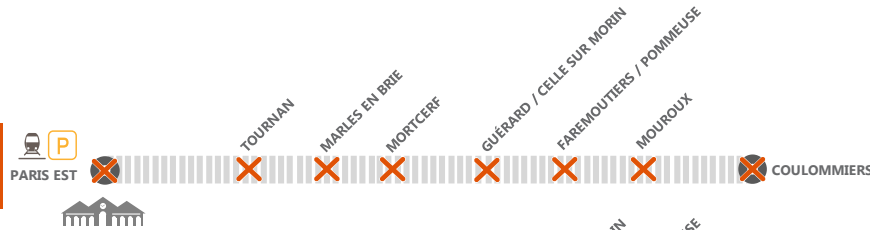

INFO TRAVAUX

LE TRAIN CITU DE 22H16 NE CIRCULE PAS DE PARIS À COULOMMIERS.

OCT.

31

JOURS DE
SEMAINE

+ D'INFORMATION

- ↗ au guichet
- ↗ sur transilien.com
- ↗ sur l'appli SNCF
- ↗ sur malignep.transilien.com

LE TRAIN CITU DE
22H16 NE
CIRCULE PAS

MERCI
D'EMPRUNTER LE
TRAIN CITU DE
21H16 OU 23H16

ALLONGEMENT DE TRAJET

Paris Est

→ Coulommiers

+ 60 minutes

COVOITURAGE **IDVROOM**

Pendant la période des travaux de rénovation, optez pour le covoiturage avec iDROOM et faites-vous rembourser votre trajet.*
*Offre soumise à conditions