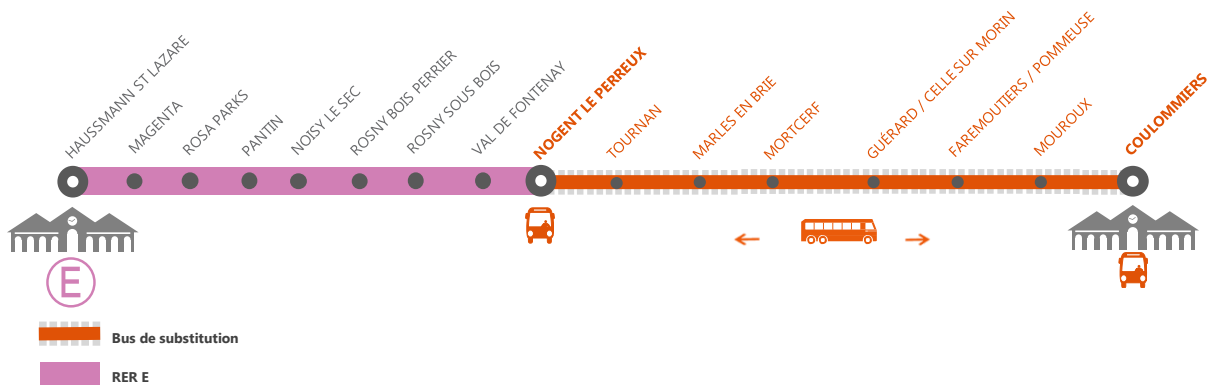

INFO TRAVAUX

LIGNE P FERMÉE DU SAMEDI (1^{ER} TRAIN) AU DIMANCHE (16H00) ENTRE PARIS ET COULOMMIERS.

NOV.
19
et **20**

NOV.
26
et **27**

WEEK
END

+ D'INFORMATION

- ↗ au guichet
- ↗ sur transilien.com
- ↗ sur l'appli SNCF
- ↗ sur malignep.transilien.com

BUS DE SUBSTITUTION / ALLONGEMENT DE TRAJET

Coulommiers ← → Nogent le Perreux + 60 minutes

COVOITURAGE **iDROOM**

Pendant la période des travaux de rénovation, optez pour le covoiturage avec iDROOM et faites-vous rembourser votre trajet.*

*Offre soumise à conditions

DERNIERS ET PREMIERS TRAINS À CIRCULER NORMALEMENT

Ma gare de départ	DIRECTION	VENDREDI	DIMANCHE
		DERNIER TRAIN	PREMIER TRAIN
Paris Est	→ Coulommiers	23:16	16:16
Tournan	→ Coulommiers	23:45	16:45
	→ Paris Est	23:13	16:13
Marles-en-Brie	→ Coulommiers	23:52	16:52
	→ Paris Est	23:06	16:06
Mortcerf	→ Coulommiers	23:59	16:59
	→ Paris Est	22:59	15:59
Guérard-Celle-sur-Morin	→ Coulommiers	00:05	17:05
	→ Paris Est	22:49	15:49
Faremoutiers-Pommeuse	→ Coulommiers	00:09	17:09
	→ Paris Est	22:45	15:45
Mouroux	→ Coulommiers	00:13	17:14
	→ Paris Est	22:40	15:40
Coulommiers	→ Paris Est	22:36	15:36