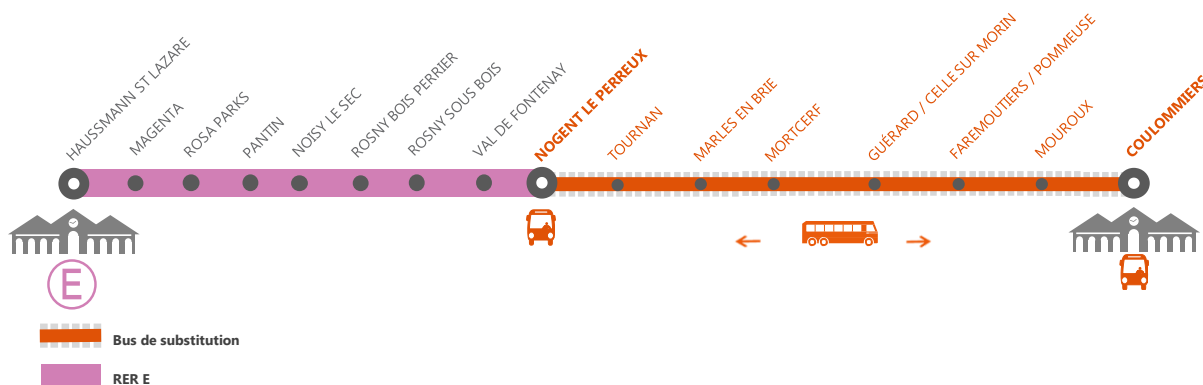

## LIGNE P FERMÉE DU SAMEDI (1<sup>ER</sup> TRAIN) AU DIMANCHE (16H00) ENTRE PARIS ET COULOMMIERS.

NOV.  
**26**  
et **27**

WEEK  
END

### + D'INFORMATION

↗ au guichet

↗ sur [transilien.com](http://transilien.com)

↗ sur l'appli SNCF

↗ sur [malignep.transilien.com](http://malignep.transilien.com)

### BUS DE SUBSTITUTION / ALLONGEMENT DE TRAJET

Coulommiers ← → Nogent le Perreux + 60 minutes