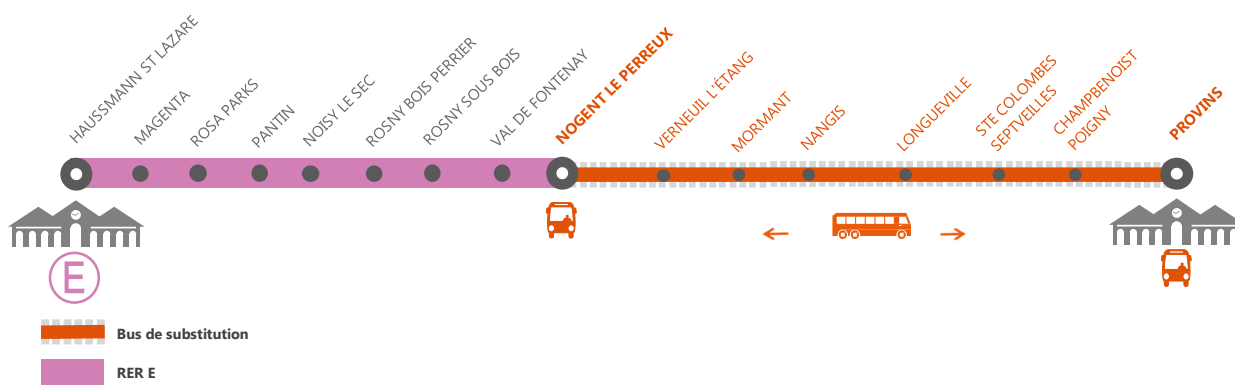

## LIGNE P FERMÉE DU SAMEDI (1<sup>ER</sup> TRAIN) AU DIMANCHE (16H00) ENTRE PARIS ET PROVINS.

NOV.

19  
et 20

NOV.

26  
et 27

### + D'INFORMATION

- ↗ au guichet
- ↗ sur [transilien.com](http://transilien.com)
- ↗ sur l'appli SNCF
- ↗ sur [malignep.transilien.com](http://malignep.transilien.com)

### BUS DE SUBSTITUTION / ALLONGEMENT DE TRAJET

Provins

← Bus → Nogent le Perreux + 40 minutes