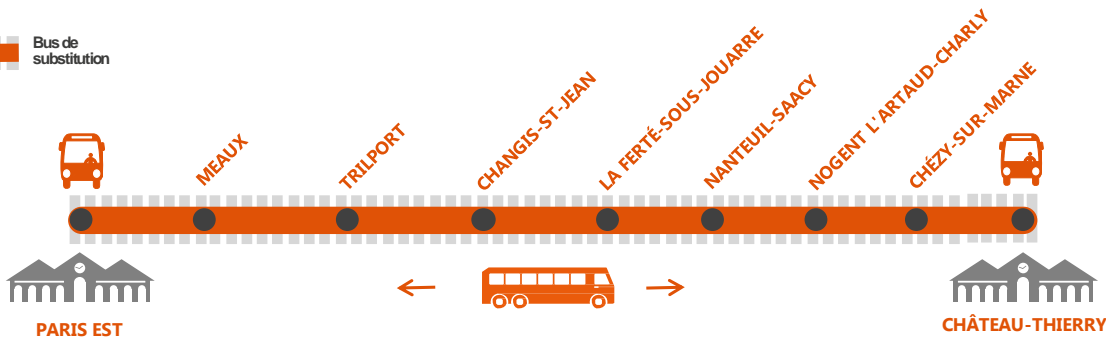

INFO TRAVAUX

LIGNE P FERMÉE À PARTIR DE 22H04 ENTRE CHÂTEAU-THIERRY ET PARIS.

NOV.
14
au **18**

DÉC.
5
au **9**

JOURS DE
SEMAINE

+ D'INFORMATION

↗ au guichet

↗ sur transilien.com

↗ sur l'appli SNCF

↗ sur malignep.transilien.com

Bus de substitution

BUS DE SUBSTITUTION / ALLONGEMENT DE TRAJET

Paris → Château Thierry
Château Thierry → Paris

+40 MIN
À + 60 MIN

COVOITURAGE ID VROOM

Pendant les travaux, vous pouvez aussi covoiturer avec idvroom.com. Transilien vous rembourse.*
*Offre soumise à conditions