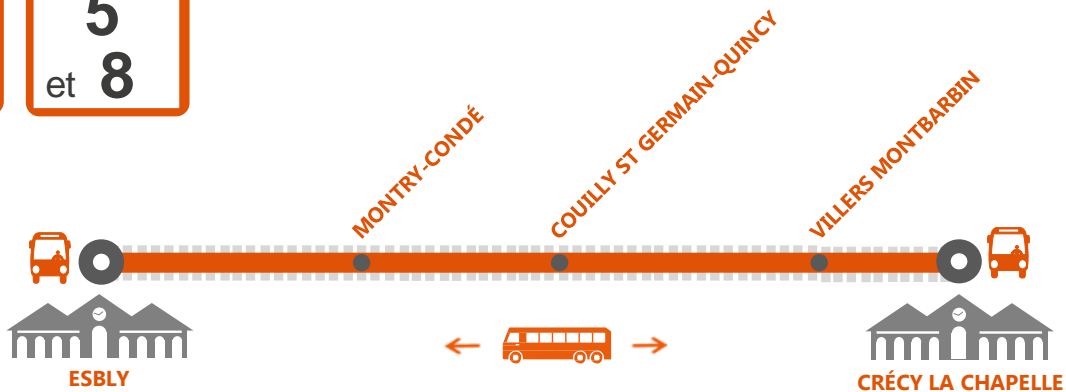

INFO TRAVAUX

LIGNE P FERMÉE À PARTIR DE 22H10 ENTRE ESBLY ET CRÉCY LA CHAPELLE.

NOV.
21
et **24**

NOV.
28

JOURS DE
SEMAINE

+ D'INFORMATION

- ↗ au guichet
- ↗ sur transilien.com
- ↗ sur l'appli SNCF
- ↗ sur malignep.transilien.com

DÉC.
1

DÉC.
5
et **8**

Bus de substitution

BUS DE SUBSTITUTION / ALLONGEMENT DE TRAJET

Esbly ← → Crécy la Chapelle

+9 MIN

COVOITURAGE

Pendant les travaux, vous pouvez aussi covoiturer avec idvroom.com. Transilien vous rembourse.*
*Offre soumise à conditions

DERNIERS TRAINS À CIRCULER

Ma gare de départ	DIRECTION	DERNIER TRAIN
Esbly	→ Crécy-la-Chapelle	21:10
Montry-Condé	→ Crécy-la-Chapelle	21:13
	→ Esbly	21:43
Couilly-St-Germ.-Quincy	→ Crécy-la-Chapelle	21:16
	→ Esbly	21:41
Villiers-Montbarbin	→ Crécy-la-Chapelle	21:19
	→ Esbly	21:37
Crécy-la-Chapelle	→ Esbly	21:35

DERNIER TRAIN À CIRCULER NORMALEMENT

	RICE
Esbly	21 10
Montry-Condé	21 13
Couilly-St-Germ.-Quincy	21 16
Villiers-Montbarbin	21 19
Crécy-la-Chapelle	21 22

22 10
22 16
22 21
22 27
22 30

DERNIER TRAIN À CIRCULER NORMALEMENT