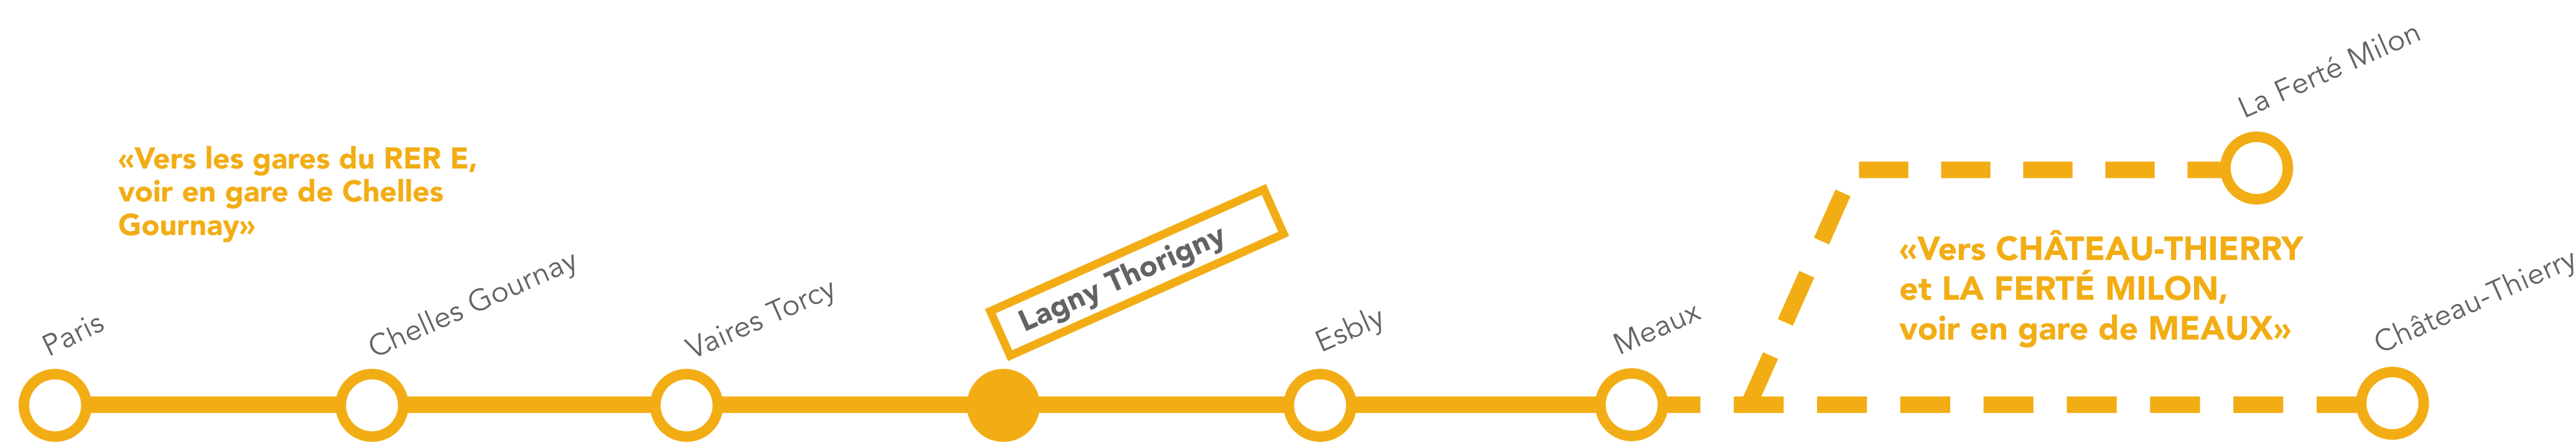

# ITINÉRAIRES DE SUBSTITUTION AU DÉPART DE LA GARE DE LAGNY THORIGNY

## Vaires Torcy

(en train : 5 mn)

Temps de parcours : 40 à 50 minutes\*

**BUS 25 ou 29 ou 21** Direction et arrêt Torcy RER  
(25 : fin à 22h ; 29 : hors Dimanche & Fêtes et fin à 20h30 ; 21 : en pointe et en semaine)