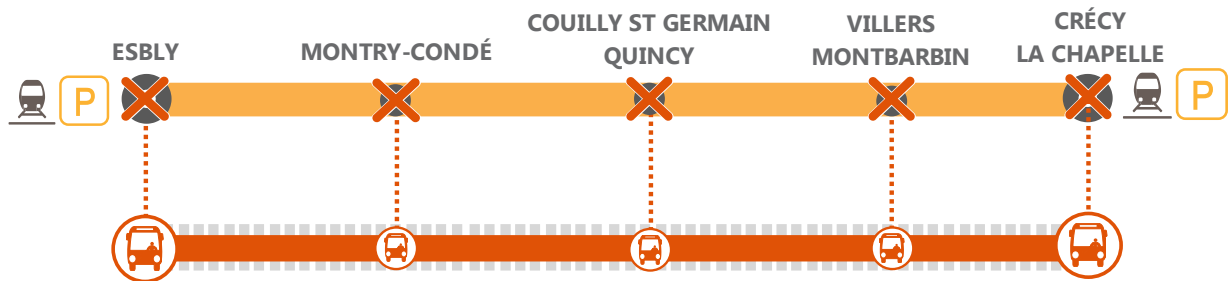

INFO TRAVAUX

LIGNE P FERMÉE À PARTIR DE 22H10 ENTRE ESBLY ET CRÉCY LA CHAPELLE.

JAN.
16
et **19**

JAN.
23
et **26**

JOURS DE
SEMAINE

+ D'INFORMATION

- ↗ au guichet
- ↗ sur transilien.com
- ↗ sur l'appli SNCF
- ↗ sur malignep.transilien.com

Bus de substitution

BUS DE SUBSTITUTION / ALLONGEMENT DE TRAJET

Esbly ← → Crécy la Chapelle

+9 MIN

COVOITURAGE

Pendant les travaux, vous pouvez aussi covoiturer avec idvroom.com. Transilien vous rembourse.*
*Offre soumise à conditions

DERNIERS TRAINS À CIRCULER

Ma gare de départ	DIRECTION	DERNIER TRAIN
Esbly	→ Crécy-la-Chapelle	21:10
Montry-Condé	→ Crécy-la-Chapelle	21:13
	→ Esbly	21:43
Couilly-St-Germ.-Quincy	→ Crécy-la-Chapelle	21:16
	→ Esbly	21:41
Villiers-Montbarbin	→ Crécy-la-Chapelle	21:19
	→ Esbly	21:37
Crécy-la-Chapelle	→ Esbly	21:35

DERNIER TRAIN À CIRCULER NORMALEMENT

	RICE			EICE	
Esbly	21 10	22 10	Crécy-la-Chapelle	21 35	22 30
Montry-Condé	21 13	22 16	Villiers-Montbarbin	21 37	22 33
Couilly-St-Germ.-Quincy	21 16	22 21	Couilly-St-Germ.-Quincy	21 41	22 39
Villiers-Montbarbin	21 19	22 27	Montry-Condé	21 43	22 44
Crécy-la-Chapelle	21 22	22 30	Esbly	21 47	22 50