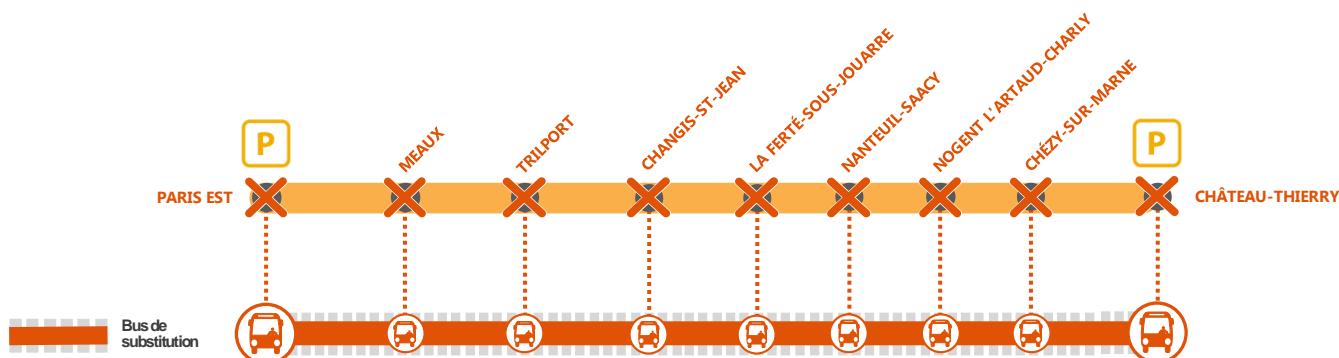

## LIGNE P FERMÉE ENTRE CHÂTEAU-THIERRY ◀ ▶ PARIS.

À PARTIR DE 23H04 DU LUNDI 6 AU VENDREDI 10 FÉVRIER  
À PARTIR DE 22H04 DU LUNDI 13 AU VENDREDI 17 FÉVRIER

FÉV.  
6  
au 17

JOURS DE  
SEMAINE

### + D'INFORMATION

- ↗ au guichet
- ↗ sur transilien.com
- ↗ sur l'appli SNCF
- ↗ sur malignep.transilien.com

### COVOITURAGE **IDVROOM**

Pendant les travaux, covoiturez.  
Transilien vous offre votre trajet.\*  
\*Offre soumise à conditions