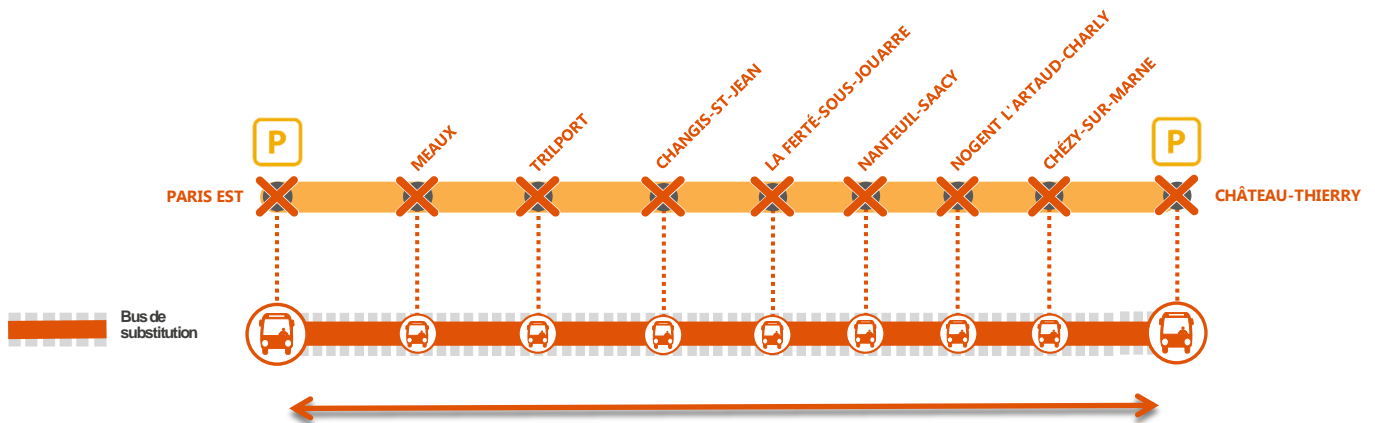

INFO TRAVAUX

LIGNE P FERMÉE ENTRE CHÂTEAU THIERRY ET PARIS À PARTIR DE 22H04 LE DIMANCHE 29 JANVIER

JAN.
29

WEEK
END

+ D'INFORMATION

- ↗ au guichet
- ↗ sur transilien.com
- ↗ sur l'appli SNCF
- ↗ sur malignep.transilien.com

BUS DE SUBSTITUTION / ALLONGEMENT DE TRAJET

Paris  Château Thierry
Château Thierry  Paris

+40 MIN
À + 60 MIN

COVOITURAGE

Pendant les travaux, covoiturez.
Transilien vous offre votre trajet.*
*Offre soumise à conditions